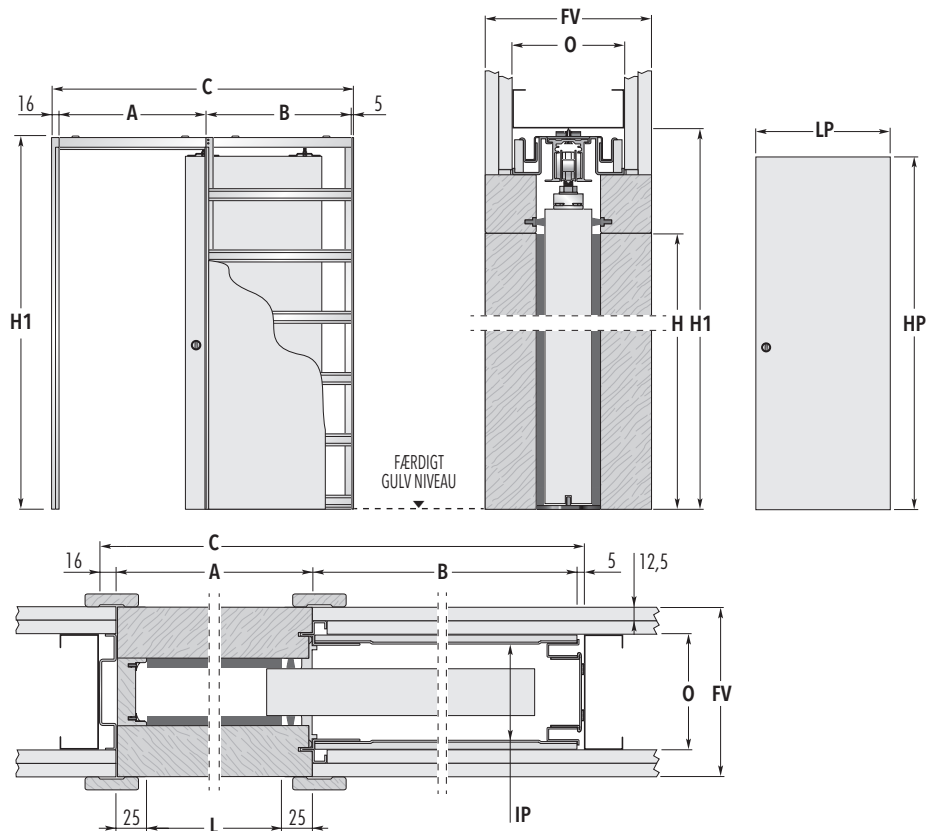

# ECLISSE BLYDØR SINGLE

LET VÆG

## MÅLBOKS

MODEL	MAKS. STØRRELSE PÅ LYSNING L x H	OVERORDNEDE MÅL			DØRPLADE*	
		C x H1	A	B	LP	HP
6 x 21 M	600 x 2030	1288 x 2120	650	617	630	2040
7 x 21 M	700 x 2030	1488 x 2120	750	717	730	2040
8 x 21 M	800 x 2030	1688 x 2120	850	817	830	2040
9 x 21 M	900 x 2030	1888 x 2120	950	917	930	2040
10 x 21 M	1000 x 2030	2088 x 2120	1050	1017	1030	2040
11 x 21 M	1100 x 2030	2288 x 2120	1150	1117	1130	2040
12 x 21 M	1200 x 2030	2488 x 2120	1250	1217	1230	2040
FÆRDIG VÆG= FV		OPBYGGET VÆG= O			INDVENDIG PASSAGE= IP	
145		95 med 2 lag gips			79	

Alle mål er angivet i mm

IKKE STANDARD STØRRELSE	BEMÆRKNINGER	TILGÆNGELIGT TILBEHØR
<ul style="list-style-type: none"> <li>► Lysnings størrelse 600 - 1200 mm.</li> <li>► Lysnings højde 500 - 2400 mm.</li> <li>► Denne model tilbydes helt op til L: 1200 mm x H1: 2400 mm.</li> <li>► Kassetterne er produceret med 50 mm interval i lysningen.</li> <li>► Kassetter med overordnede mål, lysningsstørrelse og dørplademål, som afviger fra standardmålene, kan tilbydes.</li> </ul>	<ul style="list-style-type: none"> <li>► Dørpladen må maks. veje 100 kg (tilbydes op til 150 kg).</li> <li>► Skydedørselementet fra ECLISSE kan anvendes til enhver dørplade på markedet.</li> <li>* Oplyste mål for trædøre.</li> <li>► <b>Farver:</b> Ral &amp; NCS efter ønske.</li> <li>► <b>Karme:</b> Karme kan tilpasses til alle vægtyper og kan forlænges efter ønske.</li> </ul>	<ul style="list-style-type: none"> <li>► ECLISSE BIAS®</li> <li>► ECLISSE BIAS® DS</li> <li>► KONSTANT SELVLUK</li> <li>► E-MOTION</li> <li>► ANTI-VRID SKINNE</li> </ul>