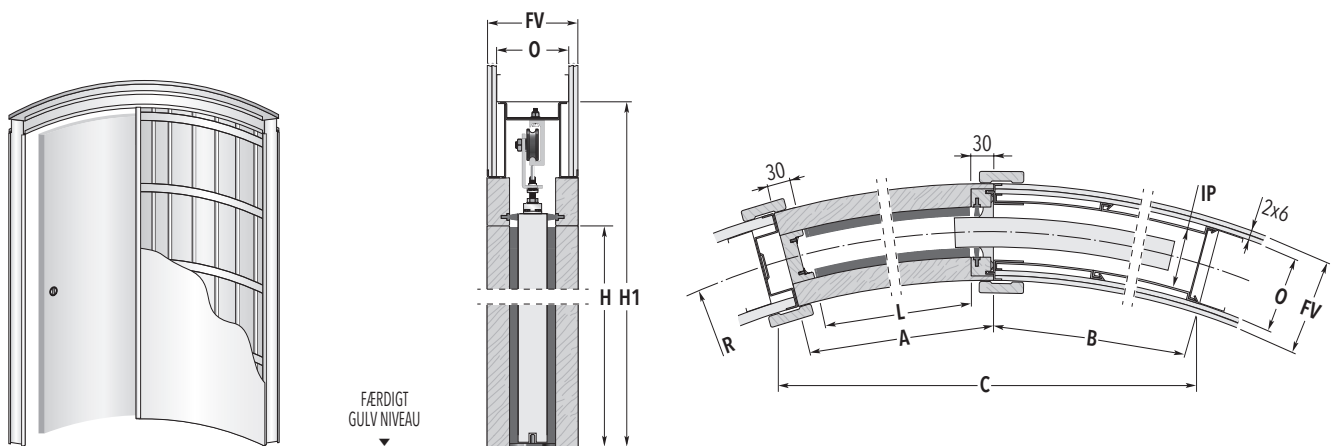

# ECLISSE CIRKULÆR SINGLE

DIMENSION - LET VÆG

## MODULER TIL KURVEDE DØRE - Danske standardmål

RADIUS R	MAKS. STØRRELSE PÅ LYSNING L x H	OVERORDNEDE MÅL C x H1	A	B	RADIUS R	MAKS. STØRRELSE PÅ LYSNING L x H	OVERORDNEDE MÅL C x H1	A	B
1000	600 x 2000/2100	1250 x 2158/2258	660	650	1700	600 x 2000/2100	1300 x 2158/2258	660	640
	700 x 2000/2100	1390 x 2158/2258	760	735		700 x 2000/2100	1480 x 2158/2258	760	730
	800 x 2000/2100	1545 x 2158/2258	860	860		800 x 2000/2100	1695 x 2158/2258	860	870
	900 x 2000/2100	1650 x 2158/2258	960	940		900 x 2000/2100	1865 x 2158/2258	960	965
	1000 x 2000/2100	1760 x 2158/2258	1060	1055		1000 x 2000/2100	2025 x 2158/2258	1060	1055
1200	600 x 2000/2100	1295 x 2158/2258	660	665	1800	600 x 2000/2100	1350 x 2158/2258	660	685
	700 x 2000/2100	1450 x 2158/2258	760	755		700 x 2000/2100	1530 x 2158/2258	760	780
	800 x 2000/2100	1600 x 2158/2258	860	840		800 x 2000/2100	1705 x 2158/2258	860	870
	900 x 2000/2100	1770 x 2158/2258	960	970		900 x 2000/2100	1875 x 2158/2258	960	965
	1000 x 2000/2100	1890 x 2158/2258	1060	1055		1000 x 2000/2100	2040 x 2158/2258	1060	1055
1300	600 x 2000/2100	1305 x 2158/2258	660	670	2000	600 x 2000/2100	1360 x 2158/2258	660	690
	700 x 2000/2100	1470 x 2158/2258	760	760		700 x 2000/2100	1540 x 2158/2258	760	785
	800 x 2000/2100	1625 x 2158/2258	860	850		800 x 2000/2100	1720 x 2158/2258	860	880
	900 x 2000/2100	1775 x 2158/2258	960	935		900 x 2000/2100	1900 x 2158/2258	960	970
	1000 x 2000/2100	1940 x 2158/2258	1060	1065		1000 x 2000/2100	2070 x 2158/2258	1060	1065
1500	600 x 2000/2100	1330 x 2158/2258	660	675					
	700 x 2000/2100	1500 x 2158/2258	760	770					
	800 x 2000/2100	1665 x 2158/2258	860	860					
	900 x 2000/2100	1825 x 2158/2258	960	950					
	1000 x 2000/2100	1975 x 2158/2258	1060	1040					

### IKKE STANDARD STØRRELSE

- ▶ Lysnings størrelse 600 - 1200 mm.
- ▶ Lysnings højde 1000 - 2600 mm.
- ▶ Moduler fremstilles med en øgning på 50 mm.