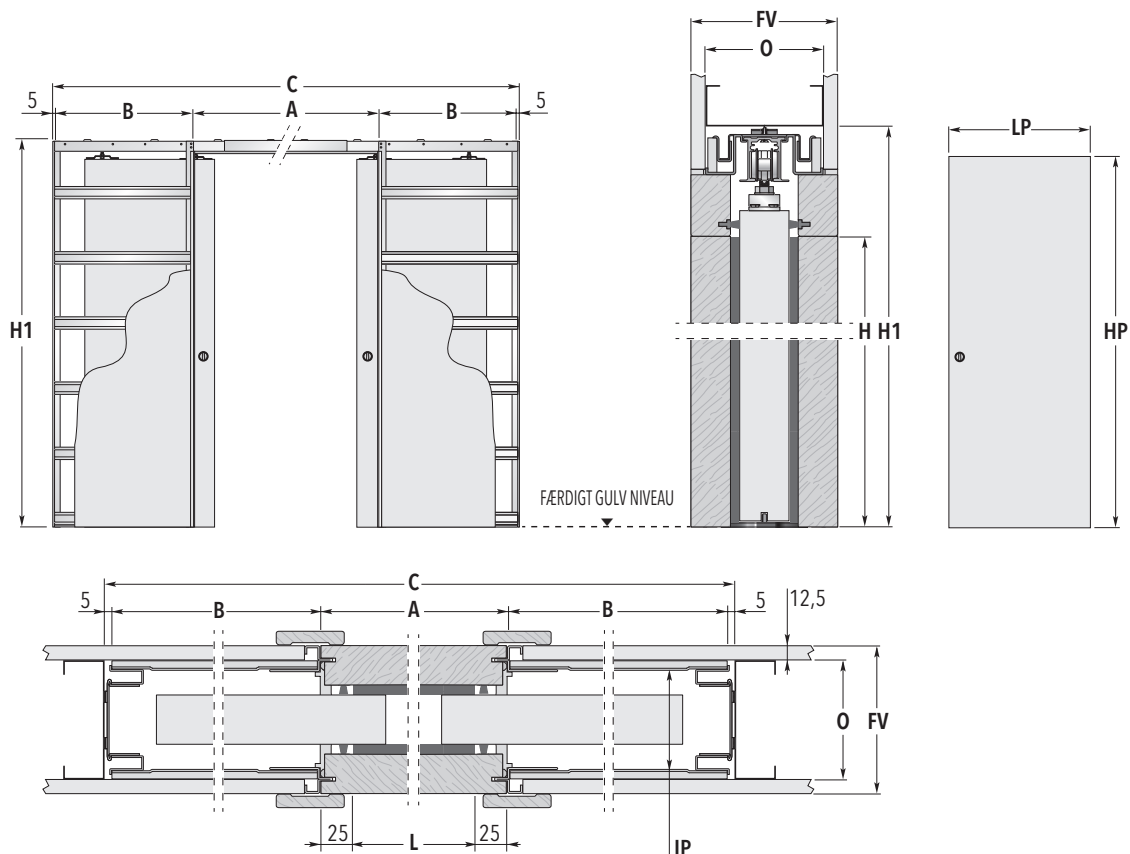

# ECLISSE DOBBELT

FÆRDIG VÆGTYKKELSE 120 ELLER 145

## KASSETTER TIL DOBBELTDØRE - Danske standardmål

MAKS. STØRRELSE PÅ LYSNING L x H	OVERORDNEDE MÅL C x H1	A	B	DØRPLADE*	
				LP	HP
1200 x 2030	2494 x 2120	1250	617	625	2040
1300 x 2030	2794 x 2120	1350	717	675	2040
1400 x 2030	2894 x 2120	1450	717	725	2040
1500 x 2030	3194 x 2120	1550	817	775	2040
1600 x 2030	3294 x 2120	1650	817	825	2040
1700 x 2030	3594 x 2120	1750	917	875	2040
1800 x 2030	3694 x 2120	1850	917	925	2040
1900 x 2030	3994 x 2120	1950	1017	975	2040
2000 x 2030	4094 x 2120	2050	1017	1025	2040
FÆRDIG VÆG= FV		OPBYGGET VÆG= O		INDVENDIG PASSAGE= IP	
120		95 med 1 lag gips		79	
145		95 med 2 lag gips		79	

Alle mål er angivet i mm

IKKE STANDARD STØRRELSE	BEMÆRKNINGER	TILGÆNGLIGT TILBEHØR
<ul style="list-style-type: none"> <li>▶ Lysnings størrelse 1200 - 2400 mm.</li> <li>▶ Lysnings højde 500 - 2600 mm.</li> <li>▶ Kassetterne fremstilles med stignings intervaller på 50+50 mm i bredden og 50 mm i højden.</li> <li>▶ Kassetter med overordnede mål, lysningsstørrelse og dørplademål, som afviger fra standardmålene, kan tilbydes.</li> </ul>	<ul style="list-style-type: none"> <li>▶ Dørpladen må maks. veje 100 kg (tilbydes op til 150 kg).</li> <li>▶ Skydedørselementet fra ECLISSE kan anvendes til enhver dørplade på markedet.</li> <li>* Oplyste mål for trædøre.</li> </ul>	<ul style="list-style-type: none"> <li>▶ ECLISSE BIAS®</li> <li>▶ ECLISSE BIAS® DS</li> <li>▶ SYNKRONTRÆK TIL DOBBELTDØR</li> <li>▶ E-MOTION</li> <li>▶ ANTI-VRID SKINNE</li> </ul>