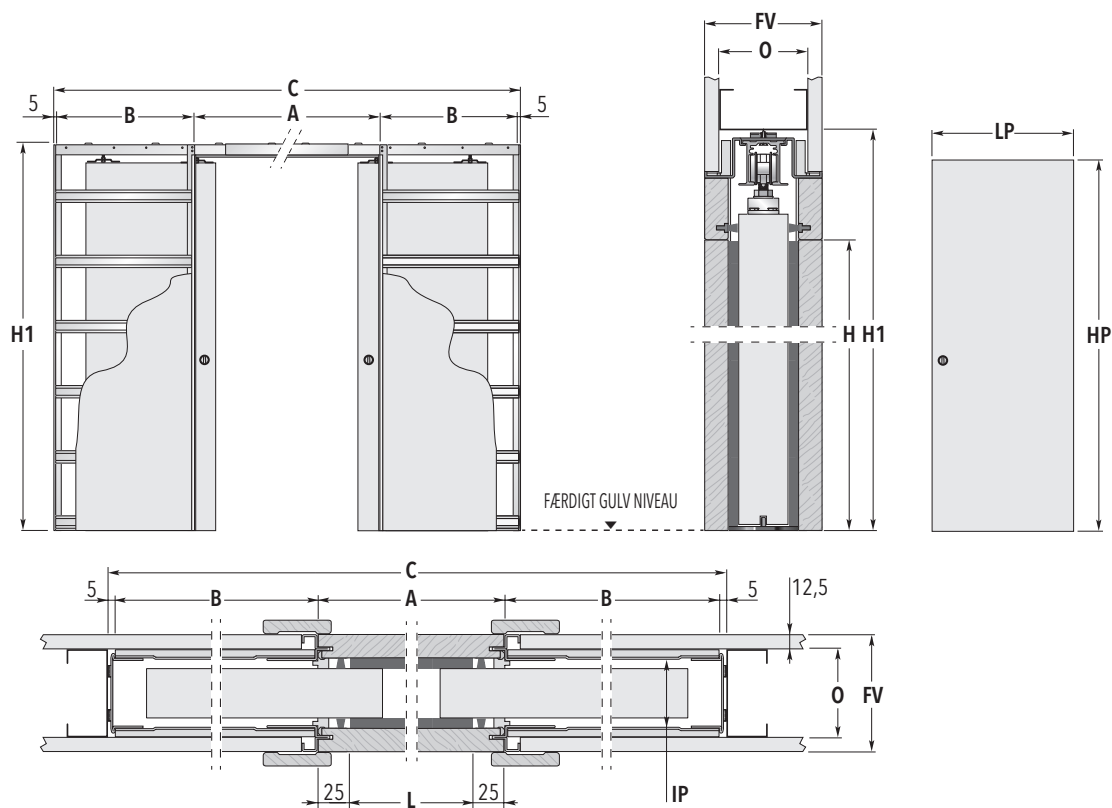

ECLISSE DOBBELT

FÆRDIG VÆGTYKKELSE 95 ELLER 120

KASSETTER TIL DOBBELTDØRE - Danske standardmål

| MAKS. STØRRELSE PÅ LYSNING L x H | OVERORDNEDE MÅL C x H1 | A | B | DØRPLADE* | |
|-------------------------------------|---------------------------|-------------------|------|-----------------------|------|
| 1200 x 2030 | 2494 x 2120 | 1250 | 617 | LP | HP |
| 1300 x 2030 | 2794 x 2120 | 1350 | 717 | 625 | 2040 |
| 1400 x 2030 | 2894 x 2120 | 1450 | 717 | 675 | 2040 |
| 1500 x 2030 | 3194 x 2120 | 1550 | 817 | 725 | 2040 |
| 1600 x 2030 | 3294 x 2120 | 1650 | 817 | 775 | 2040 |
| 1700 x 2030 | 3594 x 2120 | 1750 | 917 | 825 | 2040 |
| 1800 x 2030 | 3694 x 2120 | 1850 | 917 | 875 | 2040 |
| 1900 x 2030 | 3994 x 2120 | 1950 | 1017 | 925 | 2040 |
| 2000 x 2030 | 4094 x 2120 | 2050 | 1017 | 975 | 2040 |
| | | | | 1025 | 2040 |
| FÆRDIG VÆG= FV | | OPBYGGET VÆG= O | | INDVENDIG PASSAGE= IP | |
| 95 | | 70 med 1 lag gips | | 54 | |
| 120 | | 70 med 2 lag gips | | 54 | |

Alle mål er angivet i mm

| IKKE STANDARD STØRRELSE | BEMÆRKNINGER | TILGÆNGELIGT TILBEHØR |
|---|--|---|
| <ul style="list-style-type: none"> ▶ Lysnings størrelse 1200 - 2400 mm. ▶ Lysnings højde 500 - 2600 mm. ▶ Kassetterne fremstilles med stignings intervaller på 50+50 mm i bredden og 50 mm i højden. ▶ Kassetter med overordnede mål, lysningsstørrelse og dørplademål, som afviger fra standardmålene, kan tilbydes. | <ul style="list-style-type: none"> ▶ Når der anvendes kassetter med maks. 54 mm dybde, må dørpladens tykkelse maks. være 40 mm (det samme gælder kassetter til glasdøre). ▶ Dørpladen må maks. veje 100 kg (tilbydes op til 150 kg). ▶ Skydedørselementet fra ECLISSE kan anvendes til enhver dørplade på markedet. * Oplyste mål for trædøre. | <ul style="list-style-type: none"> ▶ ECLISSE BIAS® ▶ ECLISSE BIAS® DS ▶ SYNKRONTRÆK TIL DOBBELTDØR ▶ E-MOTION ▶ ANTI-VRID SKINNE |