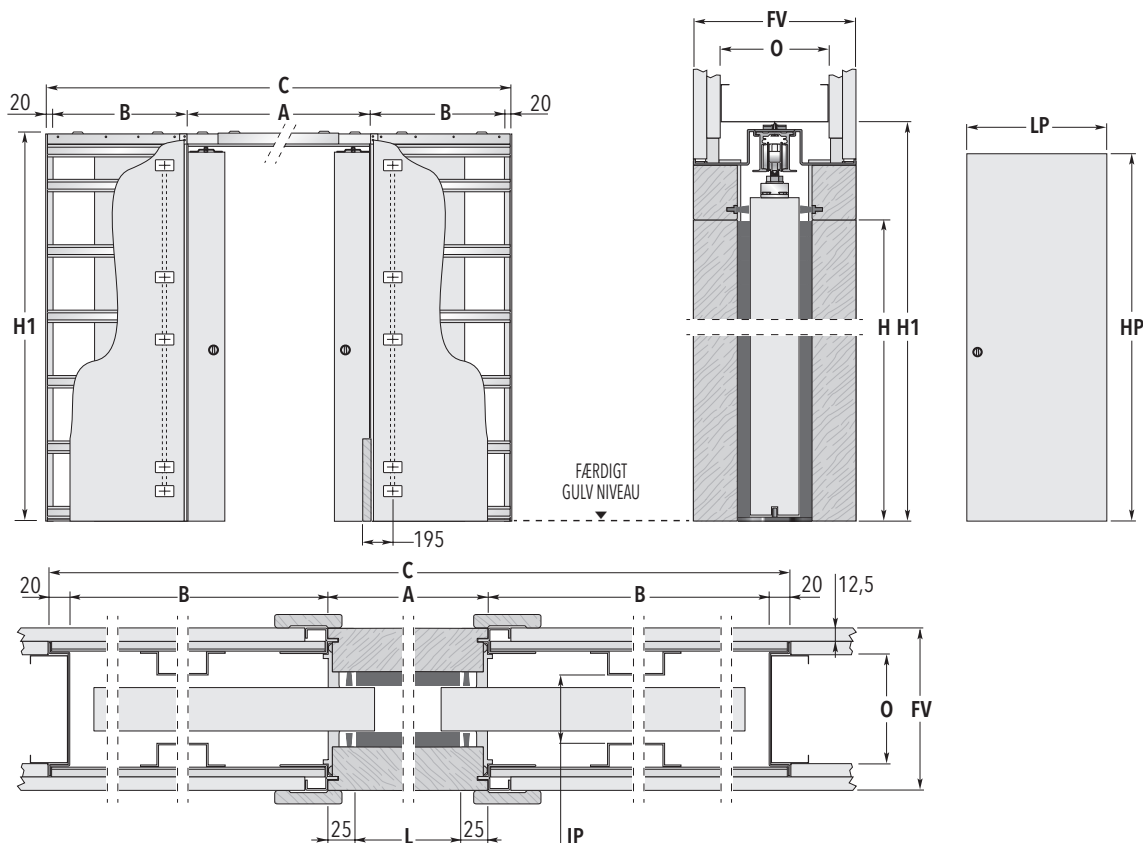

ECLISSE LUCE DOBBELT

DIMENSION - LET VÆG

KASSETTER TIL DOBBELTDØRE - Danske standardmål

| MAKS. STØRRELSE PÅ LYSNING L x H | OVERORDNEDE MÅL | | | DØRPLADE* | |
|-------------------------------------|-----------------|------|------|-----------|------|
| | C x H1 | A | B | LP | HP |
| 1200 x 2030 | 2520 x 2120 | 1250 | 615 | 625 | 2040 |
| 1300 x 2030 | 2820 x 2120 | 1350 | 715 | 675 | 2040 |
| 1400 x 2030 | 2920 x 2120 | 1450 | 715 | 725 | 2040 |
| 1500 x 2030 | 3220 x 2120 | 1550 | 815 | 775 | 2040 |
| 1600 x 2030 | 3320 x 2120 | 1650 | 815 | 825 | 2040 |
| 1700 x 2030 | 3620 x 2120 | 1750 | 915 | 875 | 2040 |
| 1800 x 2030 | 3720 x 2120 | 1850 | 915 | 925 | 2040 |
| 1900 x 2030 | 4020 x 2120 | 1950 | 1015 | 975 | 2040 |
| 2000 x 2030 | 4120 x 2120 | 2050 | 1015 | 1025 | 2040 |

| FÆRDIG VÆG= FV | OPBYGGET VÆG= O | INDVENDIG PASSAGE= IP |
|----------------|--|-----------------------|
| 150 | 100 mm med enten dobbelt lag gips eller enkelt lag gips på skydedørskassetten. | 64 |

Alle mål er angivet i mm

| IKKE STANDARD STØRRELSE | BEMÆRKNINGER | TILGÆNGELIGT TILBEHØR |
|-------------------------|--------------|-----------------------|
|-------------------------|--------------|-----------------------|

- ▶ Lysnings størrelse 1200 - 1400 mm.
- ▶ Lysnings højde 1000 - 2600 mm.
- ▶ Kassetterne fremstilles med stignings intervaller på 50+50 mm i bredden og 50 mm i højden.

- ▶ Maks. dørtykkelse 45 mm (inklusive rammer til glasdør) standardmodel.
- ▶ Dørpladen må maks. veje 100 kg (tilbydes op til 150 kg).
- ▶ Maks. el-boks dybde 40 mm (2 bokse følger med)