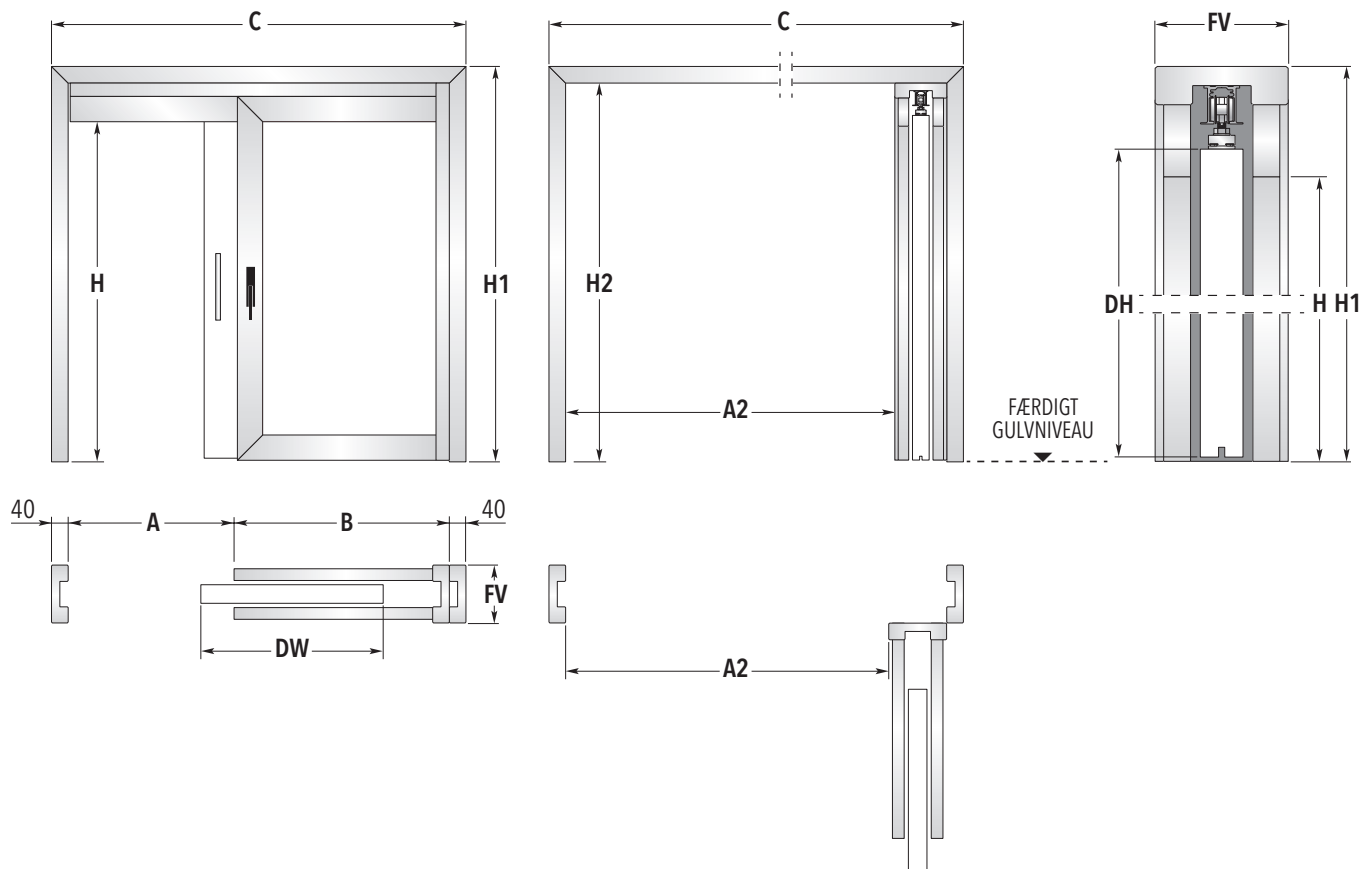

ECLISSE TWICE

LET VÆG

STANDARDMÅL

| OVERORDNEDE MÅL C x H1 | PASSAGE STØRRELSE TOTALT | | | FÆRDIG VÆG FV | DØRPLADE | | | |
|---------------------------|--------------------------|------|------|------------------|----------|-----|------|------|
| | A | B | H | | DW | DH | | |
| 1600 x 2200 | 700 | 820 | 2040 | 1390 | 2160 | 125 | 750 | 2060 |
| 1800 x 2200 | 800 | 920 | 2040 | 1590 | 2160 | 125 | 850 | 2060 |
| 2000 x 2200 | 900 | 1020 | 2040 | 1790 | 2160 | 125 | 950 | 2060 |
| 2200 x 2200 | 1000 | 1120 | 2040 | 1990 | 2160 | 125 | 1050 | 2060 |

Alle mål er angivet i mm

BEMÆRKNINGER

- ▶ Lysnings størrelse 600 - 1000 mm.
- ▶ Max vægt på dørplade er 60 kg
- ▶ Skydedøren leveres aluminium som standard, og kan tilbydes færdigmalet efter ønske.
- ▶ Tilbydes med paneler på begge sider, som kan afmonteres for inspektion/rengøring.
- ▶ Leveres med 3 stk. kraftige hængsler som er skjult i karmen.