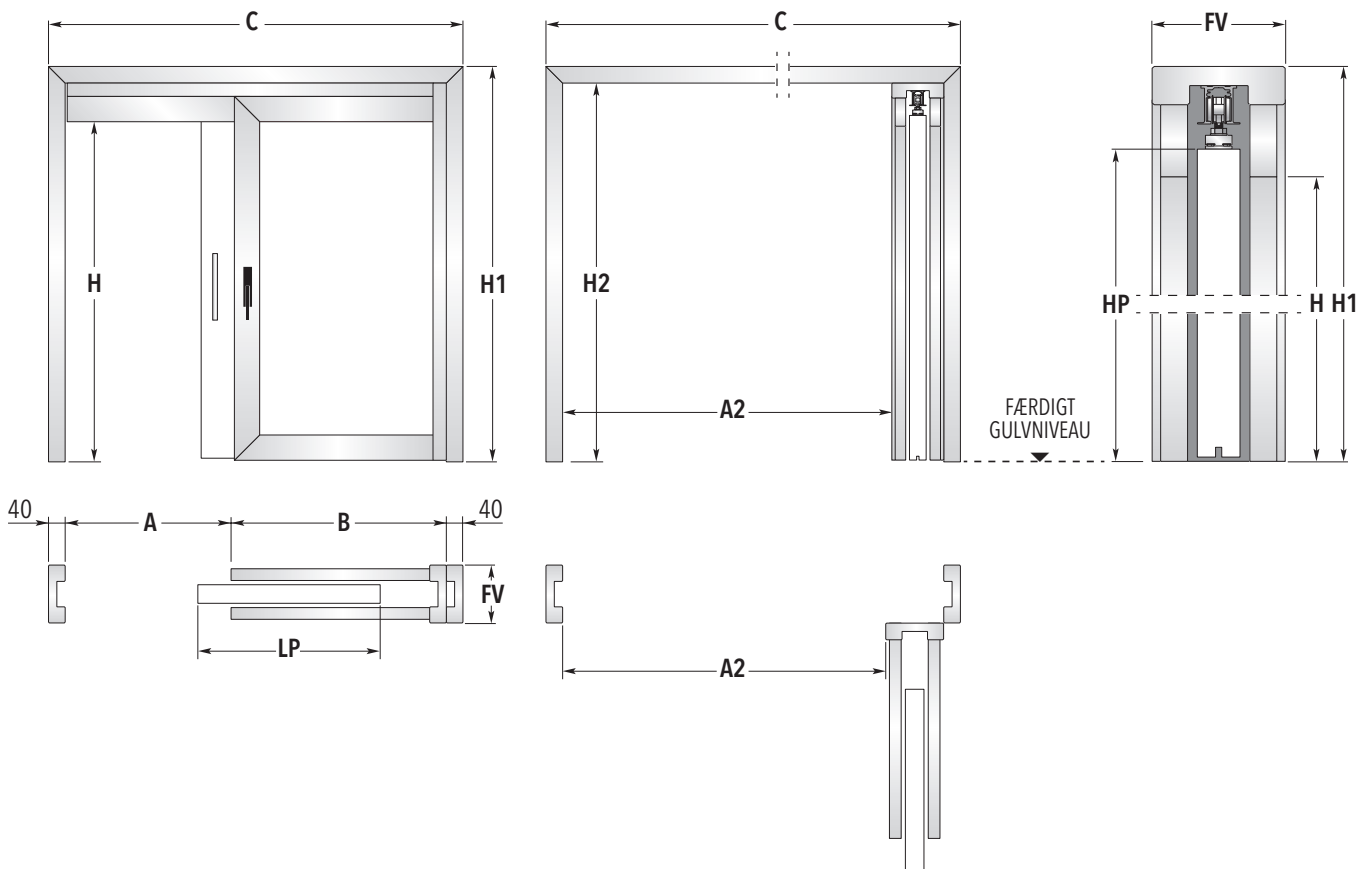

ECLISSE TWICE

LET VÆG

KASSETTER FOR ENKELTDØRE - Danske standardmål

OVERORDNEDE MÅL C x H1	PASSAGE STØRRELSE TOTALT			FÆRDIG VÆG FV	DØRPLADE			
	A	B	H		LP	HP		
1600 x 2200	700	820	2040	1390	2160	125	750	2060
1800 x 2200	800	920	2040	1590	2160	125	850	2060
2000 x 2200	900	1020	2040	1790	2160	125	950	2060
2200 x 2200	1000	1120	2040	1990	2160	125	1050	2060

Alle mål er angivet i mm

BEMÆRKNINGER

- ▶ Lysnings størrelse 600 - 1000 mm.
- ▶ Max vægt på dørplade er 60 kg
- ▶ Skydedøren leveres aluminium som standard, og kan tilbydes færdigmalet efter ønske.
- ▶ Tilbydes med paneler på begge sider, som kan afmonteres for inspektion/rengøring.
- ▶ Leveres med 3 stk. kraftige hængsler som er skjult i karmen.