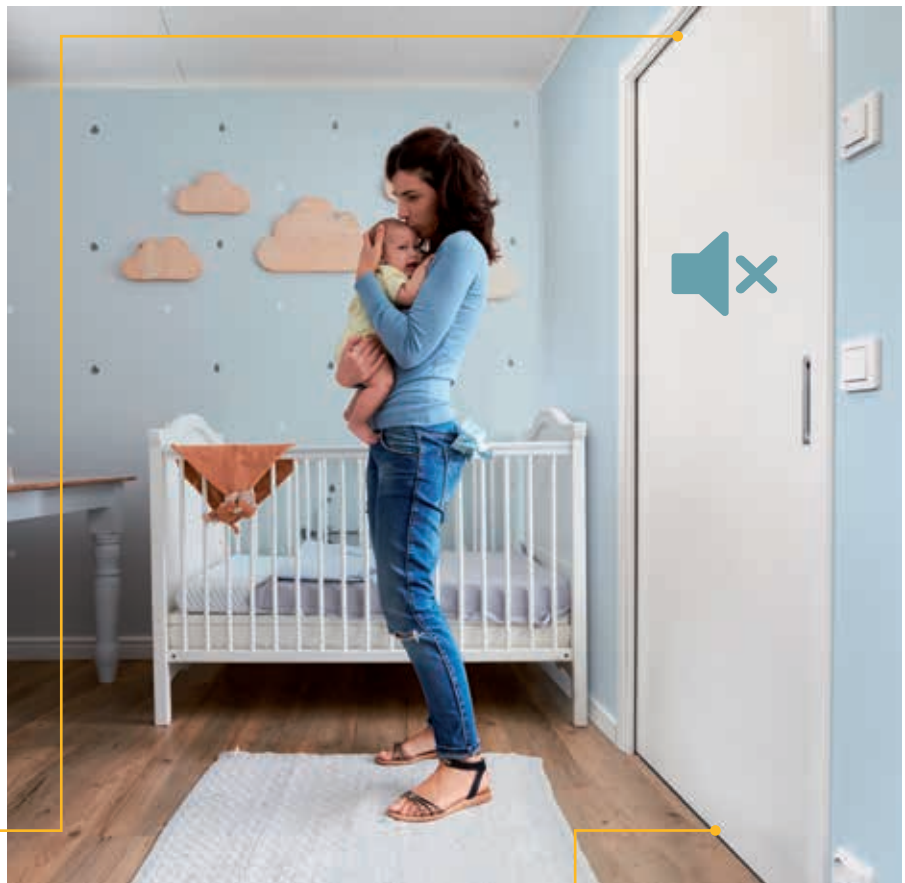

ECLISSE LYDDØR

PLASS TIL MER STILLHET

Fra Eclisse ble Eclisse lyddør født, som er skyvedørssystemet med lydisolert ytelse. Eclisse lyddør er designet spesielt for å redusere støy mellom rommene og har alle fordelene til et skyvedørssystem, forbundet med den akustiske komforten.

Hvert element er designet for å sikre lydisolering av døren. Når døren er lukket, aktiveres de spesielle pakningene, så de forsegler hele omkretsen og dermed lydisoleres hele dørhullet.

Dør åpen

Dør lukket

Dør åpen

Dør lukket