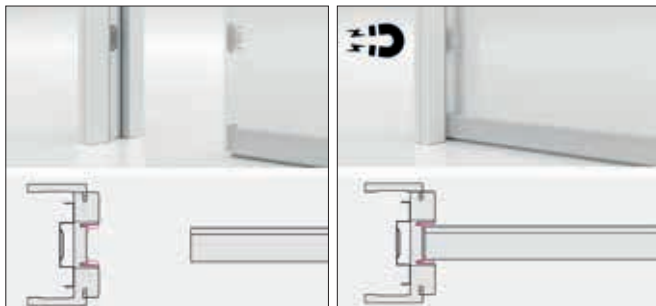

Nedre List

Settes inn i den nederste rillen på dørbildet. Listen heves og senkes ved hver åpning og lukket av skyvedøren. Den avrundede og fleksible formen forseglar mellomrommet med presisjon.

Materialenes høye kvalitet gjør at den opprettholder sin originale lydreduserende yteevne over tid.

Karmer og gerikter

De lydreduserende karmene er allerede frest og klare til å installere de lydreduserende tetningslistene.

Dør åpen

Dør lukket

Dør åpen

Dør lukket

Magneter

Magnetene er plassert på dørbladets tykkelse og på sokkelen, hvor den er satt inn. De holder døren perfekt lukket og opprettholder samme feste mellom de to overflatene.

Lydreduserende tetningslister

Montert på døren og kamrene, tetningslister som forsegler all trekk mellom døren og karmene, samt i rommet mellom metallstoppen og innvendig i skyvedørssystemet. De lydreduserende tetningslistene fås i svart/hvit farge.