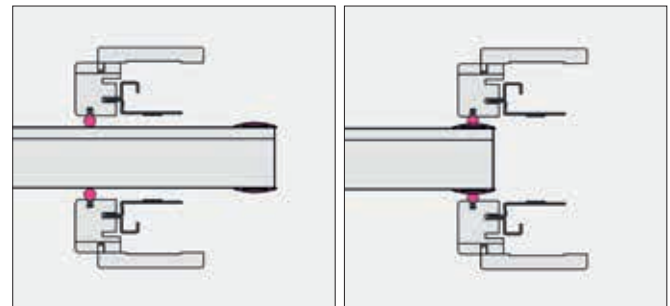

Karmer og gerikter

De lydreduserende karmene er allerede frest og klare til å installere de lydreduserende tetningslistene.

Dør åpen

Dør lukket

Dør åpen

Dør lukket

Magneter

Magnetene er plassert på dørbladets tykkelse og på sokkelen, hvor den er satt inn. De holder døren perfekt lukket og opprettholder samme feste mellom de to overflatene.

Lydreduserende tetningslister

Montert på døren og kamrene, tetningslister som forsegler all trekk mellom døren og karmene, samt i rommet mellom metallstoppen og innvendig i skyvedørssystemet. De lydreduserende tetningslistene fås i svart/hvit farge.