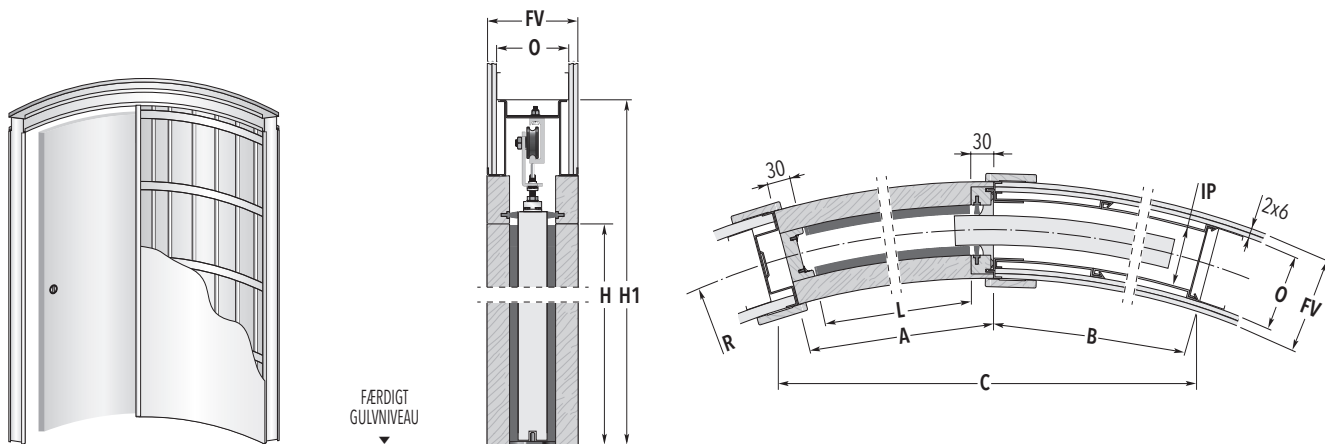

ECLISSE CIRKULÆR SINGLE

LET VÆG

STANDARDMÅL

RADIUS R	MAKS. STØRRELSE PÅ LYSNING L x H	OVERORDNEDE MÅL C x H1	A	B	RADIUS R	MAKS. STØRRELSE PÅ LYSNING L x H	OVERORDNEDE MÅL C x H1	A	B
1000	600 x 2000/2100	1250 x 2158/2258	660	650	1700	600 x 2000/2100	1300 x 2158/2258	660	640
	700 x 2000/2100	1390 x 2158/2258	760	735		700 x 2000/2100	1480 x 2158/2258	760	730
	800 x 2000/2100	1545 x 2158/2258	860	860		800 x 2000/2100	1695 x 2158/2258	860	870
	900 x 2000/2100	1650 x 2158/2258	960	940		900 x 2000/2100	1865 x 2158/2258	960	965
	1000 x 2000/2100	1760 x 2158/2258	1060	1055		1000 x 2000/2100	2025 x 2158/2258	1060	1055
1200	600 x 2000/2100	1295 x 2158/2258	660	665	1800	600 x 2000/2100	1350 x 2158/2258	660	685
	700 x 2000/2100	1450 x 2158/2258	760	755		700 x 2000/2100	1530 x 2158/2258	760	780
	800 x 2000/2100	1600 x 2158/2258	860	840		800 x 2000/2100	1705 x 2158/2258	860	870
	900 x 2000/2100	1770 x 2158/2258	960	970		900 x 2000/2100	1875 x 2158/2258	960	965
	1000 x 2000/2100	1890 x 2158/2258	1060	1055		1000 x 2000/2100	2040 x 2158/2258	1060	1055
1300	600 x 2000/2100	1305 x 2158/2258	660	670	2000	600 x 2000/2100	1360 x 2158/2258	660	690
	700 x 2000/2100	1470 x 2158/2258	760	760		700 x 2000/2100	1540 x 2158/2258	760	785
	800 x 2000/2100	1625 x 2158/2258	860	850		800 x 2000/2100	1720 x 2158/2258	860	880
	900 x 2000/2100	1775 x 2158/2258	960	935		900 x 2000/2100	1900 x 2158/2258	960	970
	1000 x 2000/2100	1940 x 2158/2258	1060	1065		1000 x 2000/2100	2070 x 2158/2258	1060	1065
1500	600 x 2000/2100	1330 x 2158/2258	660	675					
	700 x 2000/2100	1500 x 2158/2258	760	770					
	800 x 2000/2100	1665 x 2158/2258	860	860					
	900 x 2000/2100	1825 x 2158/2258	960	950					
	1000 x 2000/2100	1975 x 2158/2258	1060	1040					

FÆRDIG VÆG= FV	OPBYGGET VÆG= O	INDVENDIG PASSAGE= IP
125	100	72

Alle mål er angivet i mm

IKKE STANDARD STØRRELSE

- ▶ Lysnings størrelse 600 - 1200 mm.
- ▶ Lysnings højde 1000 - 2600 mm.
- ▶ Moduler fremstilles med en øgning på 50 mm.