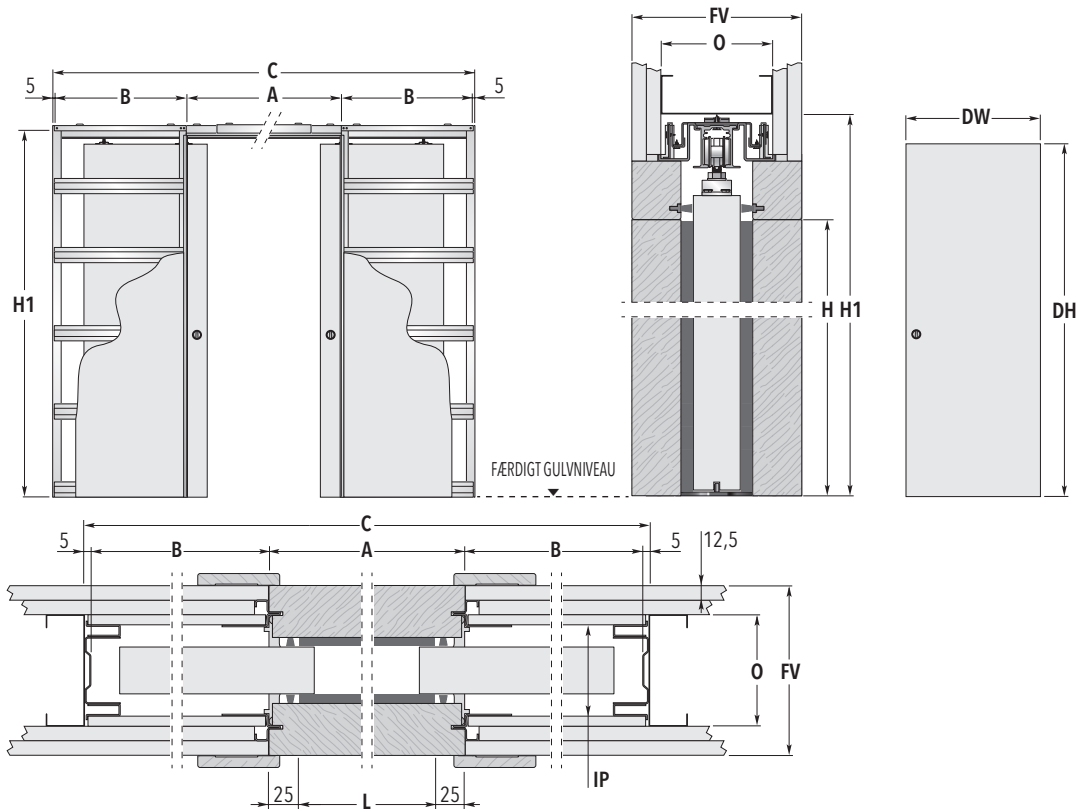

ECLISSE BLYDØR DOBBELT

LET VÆG

MÅLBOKS

MODEL	MAKS. STØRRELSE PÅ LYSNING L x H	OVERORDNEDE MÅL			DØRPLADE*	
		C x H1	A	B	DW	DH
12 x 21 M	1200 x 2030	2494 x 2120	1250	617	625	2040
14 x 21 M	1400 x 2030	2894 x 2120	1450	717	725	2040
16 x 21 M	1600 x 2030	3294 x 2120	1650	817	825	2040
18 x 21 M	1800 x 2030	3694 x 2120	1850	917	925	2040
20 x 21 M	2000 x 2030	4094 x 2120	2050	1017	1025	2040
22 x 21 M	2200 x 2030	4494 x 2120	2250	1117	1125	2040
24 x 21 M	2400 x 2030	4894 x 2120	2450	1217	1225	2040
FÆRDIG VÆG= FV		OPBYGGET VÆG= O			INDVENDIG PASSAGE= IP	
145		95 med 2 lag gips			79	

Alle mål er angivet i mm

IKKE STANDARD STØRRELSE	BEMÆRKNINGER	TILGÆNGELIGT TILBEHØR
<ul style="list-style-type: none"> ▶ Lysnings størrelse 1200 - 2400 mm. ▶ Lysnings højde 500 - 2400 mm. ▶ Denne model tilbydes helt op til L: 2400 mm x H1: 2400 mm. ▶ Kassetterne fremstilles med stignings intervaller på 50+50 mm i bredden og 50 mm i højden. ▶ Kassetter med overordnede mål, lysningsstørrelse og dørplademål, som afviger fra standardmålene, kan tilbydes. 	<ul style="list-style-type: none"> ▶ Dørpladen må maks. veje 100 kg (tilbydes op til 150 kg). ▶ Skydedørselementet fra ECLISSE kan anvendes til enhver dørplade på markedet. * Oplyste mål for trædøre. ▶ Farver: Ral & NCS efter ønske. ▶ Karme: Karme kan tilpasses til alle vægtyper og kan forlænges efter ønske. 	<ul style="list-style-type: none"> ▶ ECLISSE BIAS® ▶ ECLISSE BIAS® DS ▶ SYNKRONTRÆK TIL DOBBELTDØR ▶ E-MOTION ▶ ANTI-VRID SKINNE