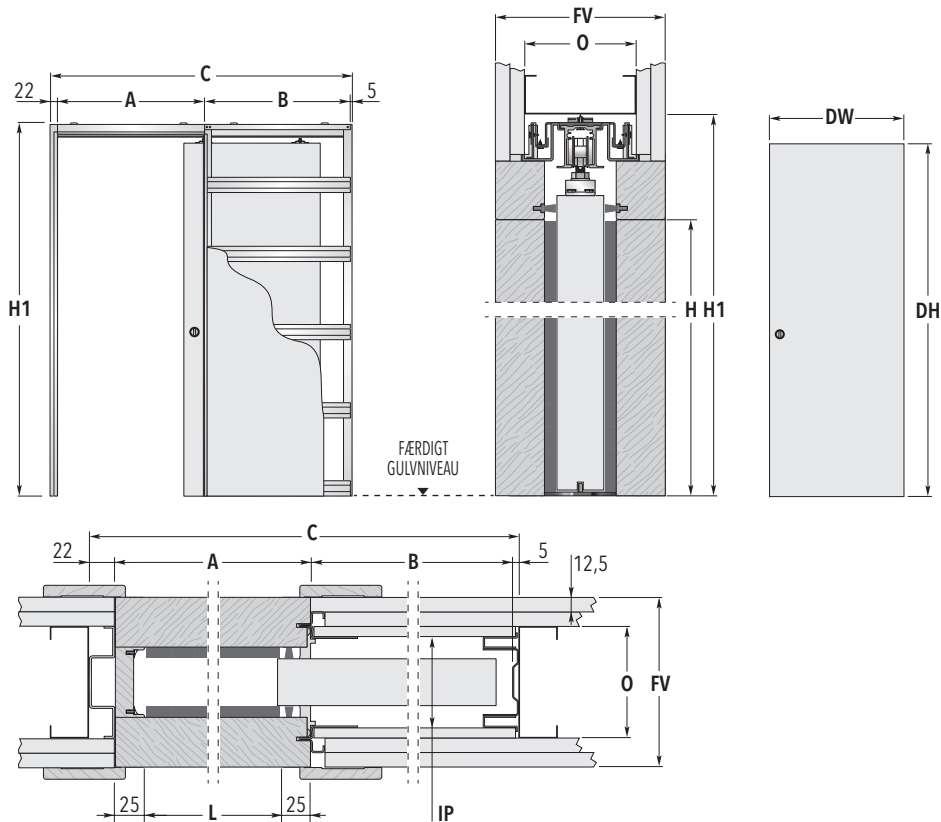

ECLISSE BLYDØR SINGLE

LET VÆG

MÅLBOKS

| MODEL | MAKS. STØRRELSE PÅ LYSNING L x H | OVERORDNEDE MÅL | | | DØRPLADE* | |
|----------------|-------------------------------------|-------------------|------|------|-----------------------|------|
| | | C x H1 | A | B | DW | DH |
| 6 x 21 M | 600 x 2030 | 1294 x 2120 | 650 | 617 | 625 | 2040 |
| 7 x 21 M | 700 x 2030 | 1494 x 2120 | 750 | 717 | 725 | 2040 |
| 8 x 21 M | 800 x 2030 | 1694 x 2120 | 850 | 817 | 825 | 2040 |
| 9 x 21 M | 900 x 2030 | 1894 x 2120 | 950 | 917 | 925 | 2040 |
| 10 x 21 M | 1000 x 2030 | 2094 x 2120 | 1050 | 1017 | 1025 | 2040 |
| 11 x 21 M | 1100 x 2030 | 2294 x 2120 | 1150 | 1117 | 1125 | 2040 |
| 12 x 21 M | 1200 x 2030 | 2494 x 2120 | 1250 | 1217 | 1225 | 2040 |
| FÆRDIG VÆG= FV | | OPBYGGET VÆG= O | | | INDVENDIG PASSAGE= IP | |
| 145 | | 95 med 2 lag gips | | | 79 | |

Alle mål er angivet i mm

| IKKE STANDARD STØRRELSE | BEMÆRKNINGER | TILGÆNGELIGT TILBEHØR |
|---|--|---|
| <ul style="list-style-type: none"> ► Lysnings størrelse 600 - 1200 mm. ► Lysnings højde 500 - 2400 mm. ► Denne model tilbydes helt op til L: 1200 mm x H1: 2400 mm. ► Kassetterne er produceret med 50 mm interval i lysningen. ► Kassetter med overordnede mål, lysningsstørrelse og dørplademål, som afviger fra standardmålene, kan tilbydes. | <ul style="list-style-type: none"> ► Dørpladen må maks. veje 100 kg (tilbydes op til 150 kg). ► Skydedørselementet fra ECLISSE kan anvendes til enhver dørplade på markedet. * Oplyste mål for trædøre. ► Farver: Ral & NCS efter ønske. ► Karme: Karme kan tilpasses til alle vægtyper og kan forlænges efter ønske. | <ul style="list-style-type: none"> ► ECLISSE BIAS® ► ECLISSE BIAS® DS ► KONSTANT SELVLUK ► E-MOTION ► ANTI-VRID SKINNE |