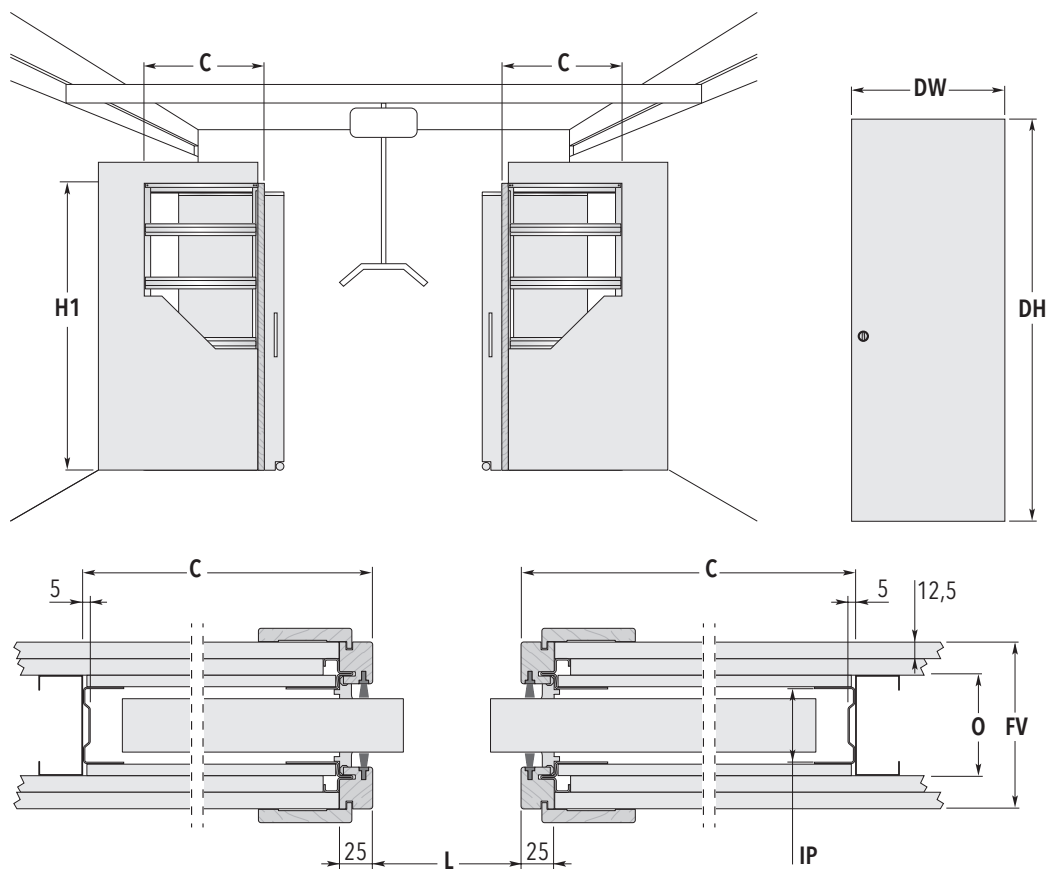

## TIL GENNEMGÅENDE LOFTLIFT

LET VÆG

### MÅLBOKS

MODEL	STØRRELSE L	OVERORDNEDE MÅL		DØRPLADE*	
		C x H1	DW	DH	
12 x 21 M	1200	647 x 2120	625+625	2060	
14 x 21 M	1400	747 x 2120	725+725	2060	
16 x 21 M	1600	847 x 2120	825+825	2060	
18 x 21 M	1800	947 x 2120	925+925	2060	
20 x 21 M	2000	1047 x 2120	1025+1025	2060	
FÆRDIG VÆG= FV		OPBYGGET VÆG= O		INDVENDIG PASSAGE= IP	
120		95 med 1 lag gips		79	
145		95 med 2 lag gips		79	

Alle mål er angivet i mm

### IKKE STANDARD STØRRELSE

- ▶ Lysnings størrelse 1200 - 2400 mm.
- ▶ Lysnings højde 500 - 2350 mm.
- ▶ Denne model tilbydes helt op til H1: 2350 mm.
- ▶ Kassetterne fremstilles med stignings intervaller på 50+50 mm i bredden og 50 mm i højden.
- ▶ Kassetter med overordnede mål, lysningsstørrelse og dørplademål, som afviger fra standardmålene, kan tilbydes.