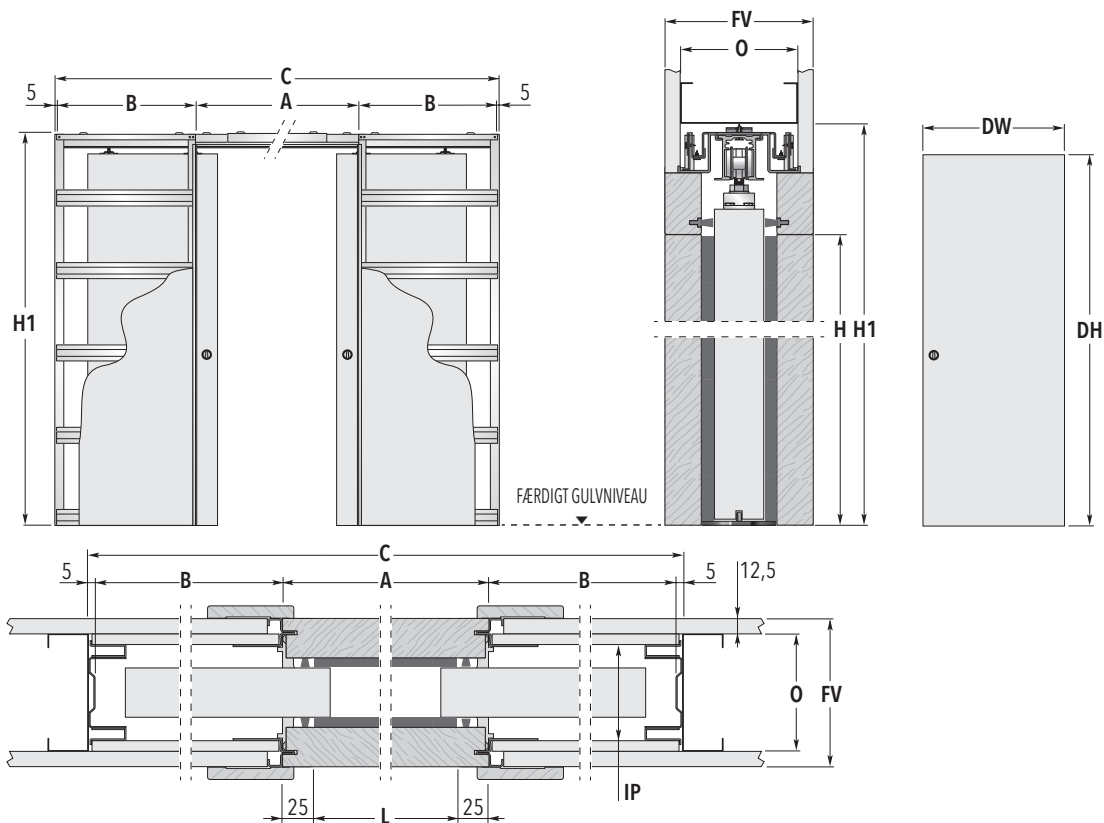

# ECLISSE DOBBELT

FÆRDIG VÆGTYKKELSE 120 ELLER 145

## STANDARDMÅL

MAKS. STØRRELSE PÅ LYSNING	OVERORDNEDE MÅL	DØRPLADE*			
L x H	C x H1	A	B	DW	DH
1200 x 2030	2494 x 2120	1250	617	625	2040
1300 x 2030	2794 x 2120	1350	717	675	2040
1400 x 2030	2894 x 2120	1450	717	725	2040
1500 x 2030	3194 x 2120	1550	817	775	2040
1600 x 2030	3294 x 2120	1650	817	825	2040
1700 x 2030	3594 x 2120	1750	917	875	2040
1800 x 2030	3694 x 2120	1850	917	925	2040
1900 x 2030	3994 x 2120	1950	1017	975	2040
2000 x 2030	4094 x 2120	2050	1017	1025	2040
FÆRDIG VÆG = FV		OPBYGGET VÆG = O		INDVENDIG PASSAGE = IP	
120		95 med 1 lag gips		79	
145		95 med 2 lag gips		79	

Alle mål er angivet i mm

IKKE STANDARD STØRRELSE	BEMÆRKNINGER	TILGÆNGELIGT TILBEHØR
<ul style="list-style-type: none"> <li>▶ Lysnings størrelse 1200 - 2400 mm.</li> <li>▶ Lysnings højde 500 - 2600 mm.</li> <li>▶ Kassetterne fremstilles med stigningsintervaller på 50+50 mm i bredden og 50 mm i højden.</li> <li>▶ Kassetter med overordnede mål, lysningsstørrelse og dørplademål, som afviger fra standardmålene, kan tilbydes.</li> </ul>	<ul style="list-style-type: none"> <li>▶ Dørpladen må maks. veje 100 kg (tilbydes op til 150 kg).</li> <li>▶ Skydedørselementet fra ECLISSE kan anvendes til enhver dørplade på markedet.</li> <li>* Oplyste mål for trædøre.</li> </ul>	<ul style="list-style-type: none"> <li>▶ ECLISSE BIAS®</li> <li>▶ ECLISSE BIAS® DS</li> <li>▶ SYNKRONTRÆK TIL DOBBELTDØR</li> <li>▶ E-MOTION</li> <li>▶ ANTI-VRID SKINNE</li> </ul>