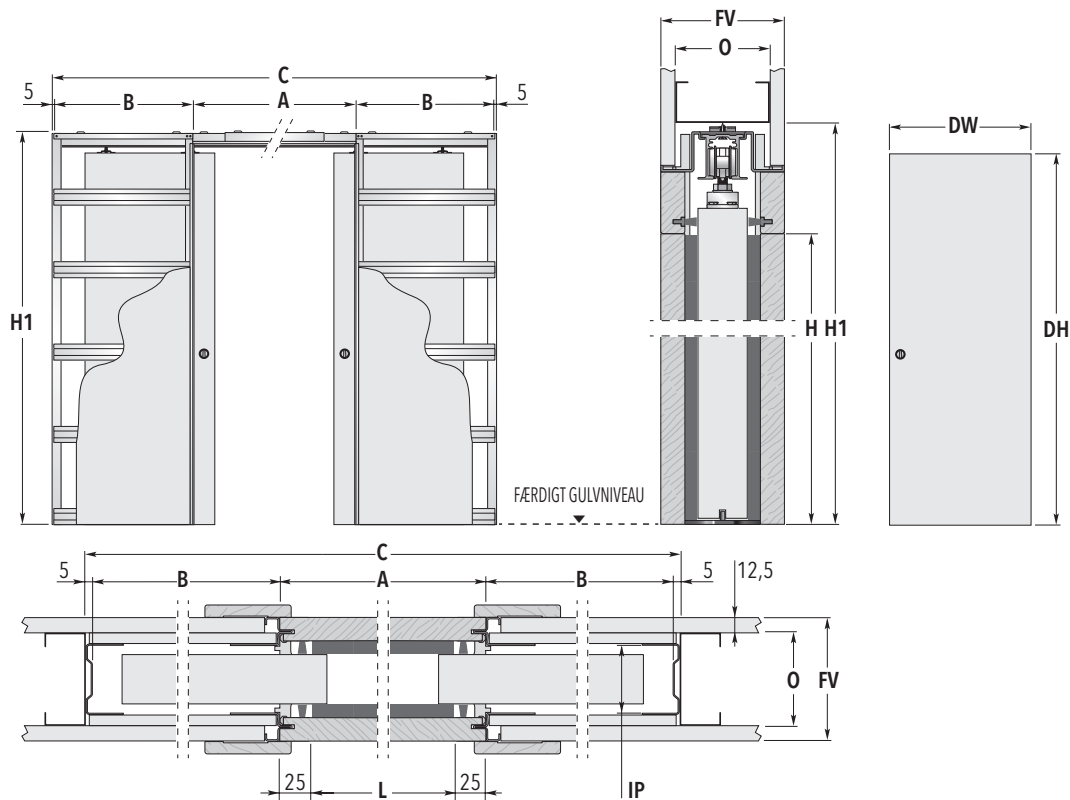

# ECLISSE DOBBELT

FÆRDIG VÆGTYKKELSE 95 ELLER 120

## STANDARDMÅL

MAKS. STØRRELSE PÅ LYSNING L x H	OVERORDNEDE MÅL C x H1	A	B	DØRPLADE*	
				DW	DH
1200 x 2030	2494 x 2120	1250	617	625	2040
1300 x 2030	2794 x 2120	1350	717	675	2040
1400 x 2030	2894 x 2120	1450	717	725	2040
1500 x 2030	3194 x 2120	1550	817	775	2040
1600 x 2030	3294 x 2120	1650	817	825	2040
1700 x 2030	3594 x 2120	1750	917	875	2040
1800 x 2030	3694 x 2120	1850	917	925	2040
1900 x 2030	3994 x 2120	1950	1017	975	2040
2000 x 2030	4094 x 2120	2050	1017	1025	2040
FÆRDIG VÆG= FV		OPBYGGET VÆG= O		INDVENDIG PASSAGE= IP	
95		70 med 1 lag gips		54	
120		70 med 2 lag gips		54	

Alle mål er angivet i mm

IKKE STANDARD STØRRELSE	BEMÆRKNINGER	TILGÆNGELIGT TILBEHØR
<ul style="list-style-type: none"> <li>► Lysnings størrelse 1200 - 2400 mm.</li> <li>► Lysnings højde 500 - 2600 mm.</li> <li>► Kassetterne fremstilles med stignings intervaller på 50+50 mm i bredden og 50 mm i højden.</li> <li>► Kassetter med overordnede mål, lysningsstørrelse og dørplademål, som afviger fra standardmålene, kan tilbydes.</li> </ul>	<ul style="list-style-type: none"> <li>► Når der anvendes kassetter med maks. 54 mm dybde, må dørpladens tykkelse maks. være 40 mm (det samme gælder kassetter til glasdøre).</li> <li>► Dørpladen må maks. veje 100 kg (tilbydes op til 150 kg).</li> <li>► Skydedørselementet fra ECLISSE kan anvendes til enhver dørplade på markedet.</li> <li>* Oplyste mål for trædøre.</li> </ul>	<ul style="list-style-type: none"> <li>► ECLISSE BIAS®</li> <li>► ECLISSE BIAS® DS</li> <li>► SYNKRONTRÆK TIL DOBBELTDØR</li> <li>► E-MOTION</li> <li>► ANTI-VRID SKINNE</li> </ul>