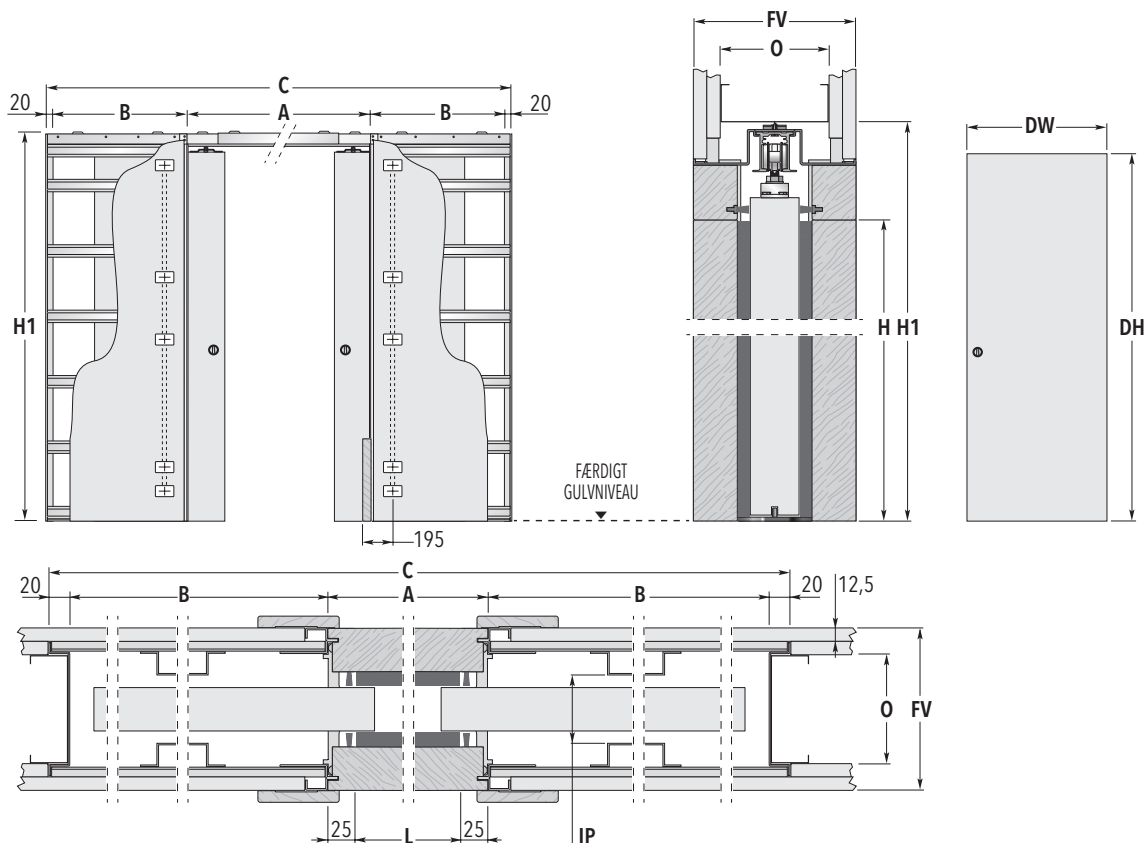

## STANDARDMÅL

MAKS. STØRRELSE PÅ LYSNING L x H	OVERORDNEDE MÅL		DØRPLADE*		
	C x H1	A	B	DW	DH
1200 x 2030	2520 x 2120	1250	615	625	2040
1300 x 2030	2820 x 2120	1350	715	675	2040
1400 x 2030	2920 x 2120	1450	715	725	2040
1500 x 2030	3220 x 2120	1550	815	775	2040
1600 x 2030	3320 x 2120	1650	815	825	2040
1700 x 2030	3620 x 2120	1750	915	875	2040
1800 x 2030	3720 x 2120	1850	915	925	2040
1900 x 2030	4020 x 2120	1950	1015	975	2040
2000 x 2030	4120 x 2120	2050	1015	1025	2040

FÆRDIG VÆG= FV	OPBYGGET VÆG= O	INDVENDIG PASSAGE= IP
150	100 mm med enten dobbelt lag gips eller enkelt lag gips på skydedørskassetten.	62

Alle mål er angivet i mm

IKKE STANDARD STØRRELSE	BEMÆRKNINGER	TILGÆNGELIGT TILBEHØR
-------------------------	--------------	-----------------------

- ▶ Lysnings størrelse 1200 - 1400 mm.
- ▶ Lysnings højde 1000 - 2600 mm.
- ▶ Kassetterne fremstilles med stignings intervaller på 50+50 mm i bredden og 50 mm i højden.

- ▶ Maks. dørtykkelse 45 mm (inklusive rammer til glasdør) standardmodel.
- ▶ Dørpladen må maks. veje 100 kg (tilbydes op til 150 kg).
- ▶ Maks. el-boks dybde 40 mm (2 bokse følger med)