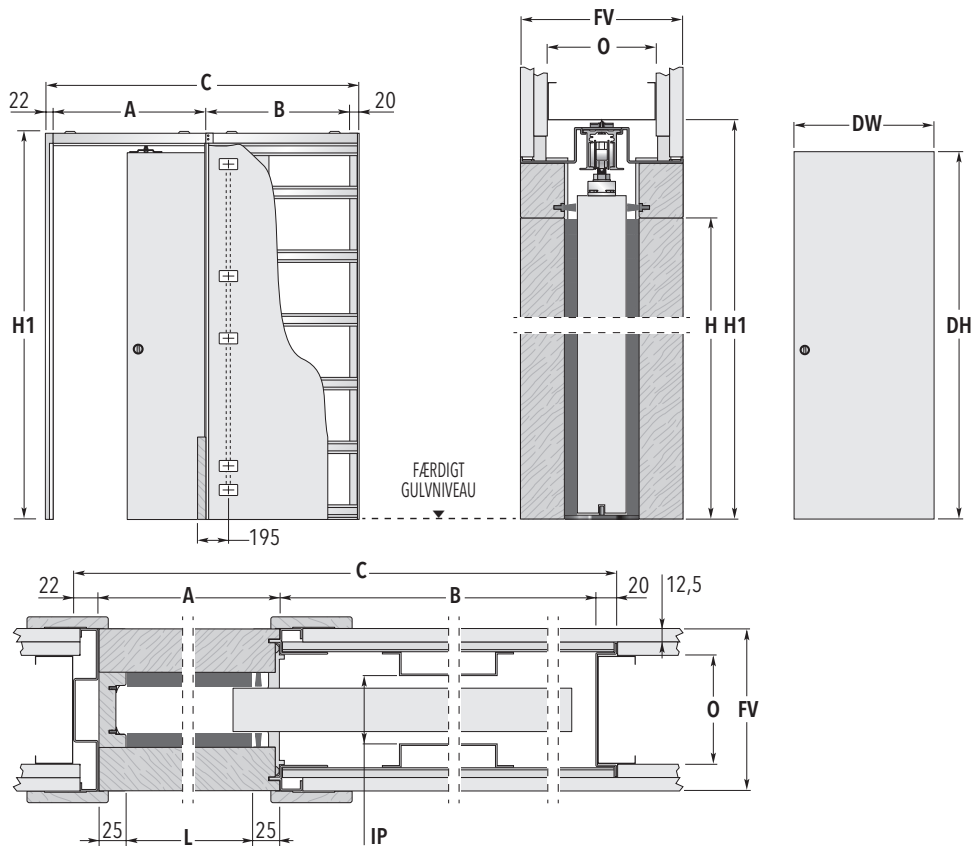

ECLISSE LUCE SINGLE

LET VÆG

STANDARDMÅL

MAKS. STØRRELSE PÅ LYSNING L x H	OVERORDNEDE MÅL		DØRPLADE*		
	C x H1	A	B	DW	DH
600 x 2030	1307 x 2120	650	615	625	2040
650 x 2030	1457 x 2120	700	715	675	2040
700 x 2030	1507 x 2120	750	715	725	2040
750 x 2030	1657 x 2120	800	815	775	2040
800 x 2030	1707 x 2120	850	815	825	2040
850 x 2030	1857 x 2120	900	915	875	2040
900 x 2030	1907 x 2120	950	915	925	2040
950 x 2030	2057 x 2120	1000	1015	975	2040
1000 x 2030	2107 x 2120	1050	1015	1025	2040

FÆRDIG VÆG= FV	OPBYGGET VÆG= O	INDVENDIG PASSAGE= IP
150	100 mm med enten dobbelt lag gips eller enkelt lag gips på skydedørskassetten.	62

Alle mål er angivet i mm

IKKE STANDARD STØRRELSE	BEMÆRKNINGER	TILGÆNGELIGT TILBEHØR
-------------------------	--------------	-----------------------

- Lysnings størrelse 600 - 1200 mm.
- Lysnings højde 1000 - 2600 mm.
- Kassetterne er produceret med 50 mm interval i lysningen.

- Maks. dørtykkelse 45 mm (inklusive rammer til glasdør) standardmodel.
- Dørpladen må maks. veje 100 kg (tilbydes op til 150 kg).
- Maks. el-boks dybde 40 mm (2 bokse følger med)