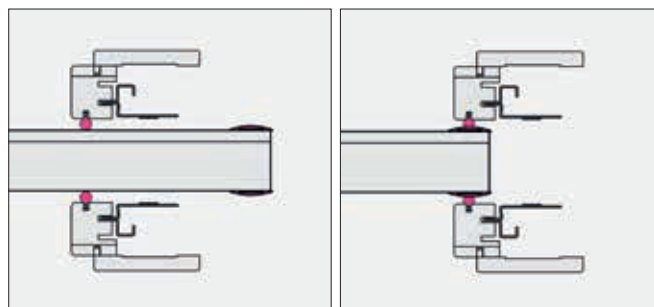

Karme og gerigter

De lydreducerende karme er allerede fræset og klar til at installere de lydreducerende tætningslister.

Dør åben

Dør lukket

Dør åben

Dør lukket

Magnets

Magneterne er placeret på dørpladens tykkelse og på sokkelen, hvor den er indsat.

De holder døren perfekt lukket og opretholder den samlede vedhæftning mellem de to overflader.

Lydreducerende tætningslister

Monteret på døren og kamrene, tætningslister som forsegler alt træk imellem døren og kamrene, samt i rummet mellem metalstoppet og indvendigt i skydedørssystemet.