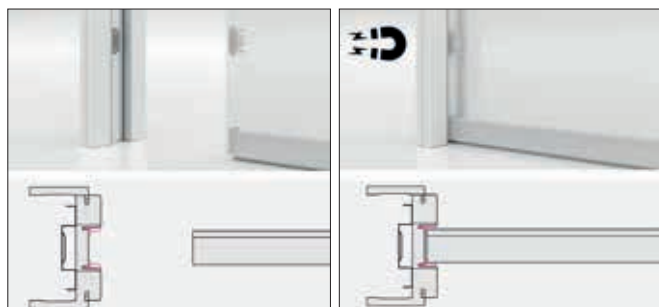

Den indsættes i den nederste rille på dørpladen. Listen hæver sig og sænkes ved hver åbning og lukning af skydedøren. Den afrundede og fleksible form forsegler mellemrummet med præcision.

Materialernes høje kvalitet tillader at opretholde sin originale lydreducerings ydeevne over tid.

ECLISSE LYDDØR

PLADS TIL MERE STILHED

Dørplade

Den specielle stratigrafi på døren garanterer en høj lydisoleringsydelse. Den lydreducerende dørplade er 40 mm tyk og leveres som standard allerede indrettet til tilbehøret. Døren fås i rå materiale og lakerede RAL-farver.

Karme og gerigter

De lydreducerende karme er allerede fræset og klar til at installere de lydreducerende tætningslister.

Dør åben

Dør lukket

Dør åben

Dør lukket

Magnets

Magneterne er placeret på dørpladens tykkelse og på sokkelen, hvor den er indsat.

De holder døren perfekt lukket og opretholder den samlede vedhæftning mellem de to overflader.

Lydreducerende tætningslister

Monteret på døren og kamrene, tætningslister som forsegler alt træk imellem døren og kamrene, samt i rummet mellem metalstoppet og indvendigt i skydedørssystemet.