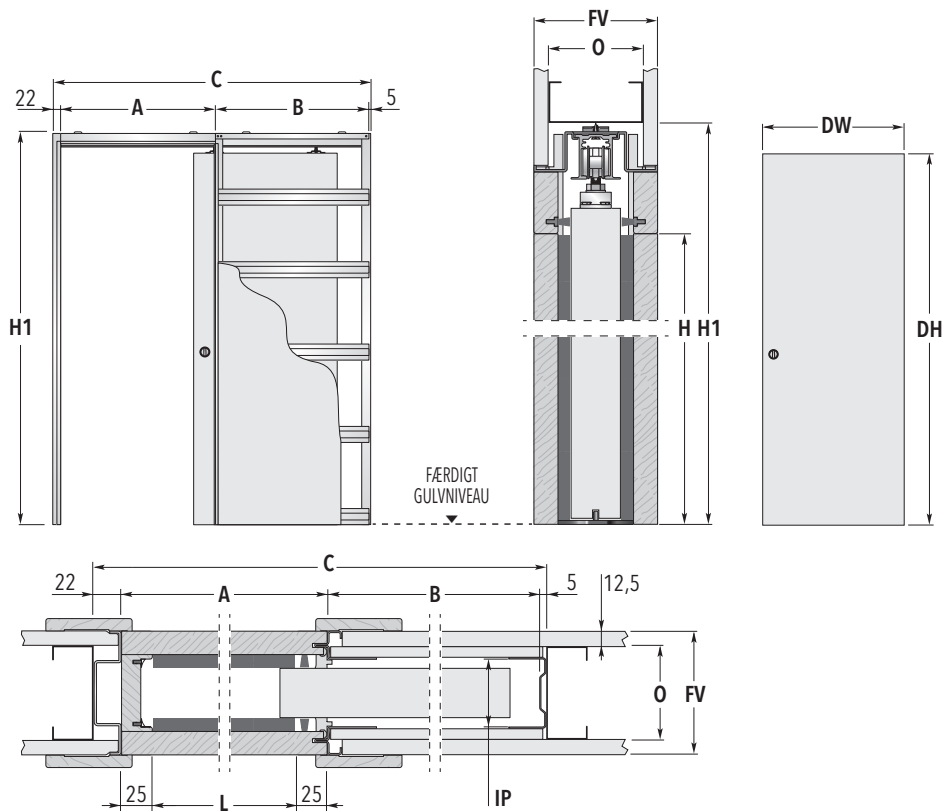

ECLISSE SINGLE

FÆRDIG VÆGTYKKELSE 95 ELLER 120

STANDARDMÅL

MAKS. STØRRELSE PÅ LYSNING	OVERORDNEDE MÅL	DØRPLADE*			
L x H	C x H1	A	B	DW	DH
600 x 2030	1294 x 2120	650	617	625	2040
650 x 2030	1444 x 2120	700	717	675	2040
700 x 2030	1494 x 2120	750	717	725	2040
750 x 2030	1644 x 2120	800	817	775	2040
800 x 2030	1694 x 2120	850	817	825	2040
850 x 2030	1844 x 2120	900	917	875	2040
900 x 2030	1894 x 2120	950	917	925	2040
950 x 2030	2044 x 2120	1000	1017	975	2040
1000 x 2030	2094 x 2120	1050	1017	1025	2040
FÆRDIG VÆG= FV		OPBYGGET VÆG= O		INDVENDIG PASSAGE= IP	
95		70 med 1 lag gips		54	
120		70 med 2 lag gips		54	

Alle mål er angivet i mm

IKKE STANDARD STØRRELSE	BEMÆRKNINGER	TILGÆNGLIGT TILBEHØR
<ul style="list-style-type: none"> ▶ Lysnings størrelse 600 - 1200 mm. ▶ Lysnings højde 500 - 2600 mm. ▶ Kassetterne er produceret med 50 mm interval i lysningen. ▶ Kassetter med overordnede mål, lysningsstørrelse og dørplademål, som afviger fra standardmålene, kan tilbydes. 	<ul style="list-style-type: none"> ▶ Når der anvendes kassetter med maks. 54 mm dybde, må dørpladens tykkelse maks. være 40 mm (det samme gælder kassetter til glasdøre). ▶ Dørpladen må maks. veje 100 kg (tilbydes op til 150 kg). ▶ Skydedørselementet fra ECLISSE kan anvendes til enhver dørplade på markedet. * Oplyste mål for trædøre. 	<ul style="list-style-type: none"> ▶ ECLISSE BIAS® ▶ ECLISSE BIAS® DS ▶ KONSTANT SELVLUK ▶ E-MOTION ▶ ANTI-VRID SKINNE