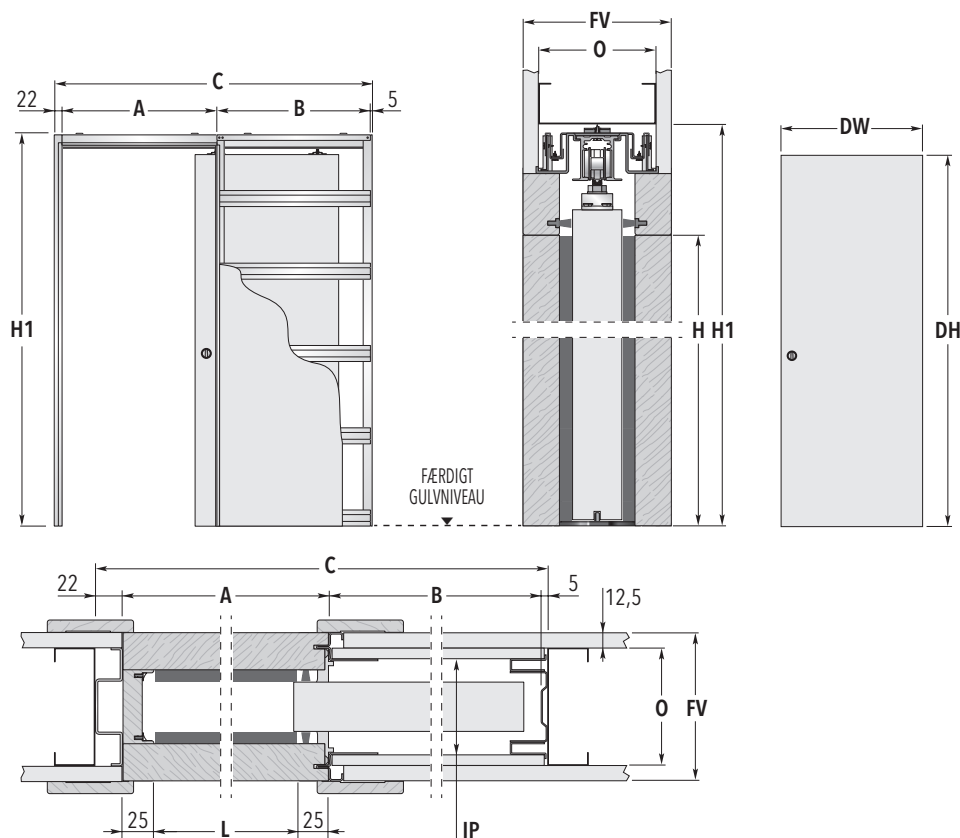

ECLISSE SINGLE

FÆRDIG VÆGTYKKELSE 120 ELLER 145

STANDARDMÅL

MAKS. STØRRELSE PÅ LYSNING	OVERORDNEDE MÅL	DØRPLADE*			
L x H	C x H1	A	B	DW	DH
600 x 2030	1294 x 2120	650	617	625	2040
650 x 2030	1444 x 2120	700	717	675	2040
700 x 2030	1494 x 2120	750	717	725	2040
750 x 2030	1644 x 2120	800	817	775	2040
800 x 2030	1694 x 2120	850	817	825	2040
850 x 2030	1844 x 2120	900	917	875	2040
900 x 2030	1894 x 2120	950	917	925	2040
950 x 2030	2044 x 2120	1000	1017	975	2040
1000 x 2030	2094 x 2120	1050	1017	1025	2040
FÆRDIG VÆG= FV		OPBYGGET VÆG= O		INDVENDIG PASSAGE= IP	
120		95 med 1 lag gips		79	
145		95 med 2 lag gips		79	

Alle mål er angivet i mm

IKKE STANDARD STØRRELSE	BEMÆRKNINGER	TILGÆNGELIGT TILBEHØR
<ul style="list-style-type: none"> ► Lysnings størrelse 600 - 1200 mm. ► Lysnings højde 500 - 2600 mm. ► Kassetterne er produceret med 50 mm interval i lysningen. ► Kassetter med overordnede mål, lysningsstørrelse og dørplademål, som afviger fra standardmålene, kan tilbydes. 	<ul style="list-style-type: none"> ► Dørpladen må maks. veje 100 kg (tilbydes op til 150 kg). ► Skydedørselementet fra ECLISSE kan anvendes til enhver dørplade på markedet. * Oplyste mål for trædøre. 	<ul style="list-style-type: none"> ► ECLISSE BIAS® ► ECLISSE BIAS® DS ► KONSTANT SELVLUK ► E-MOTION ► ANTI-VRID SKINNE