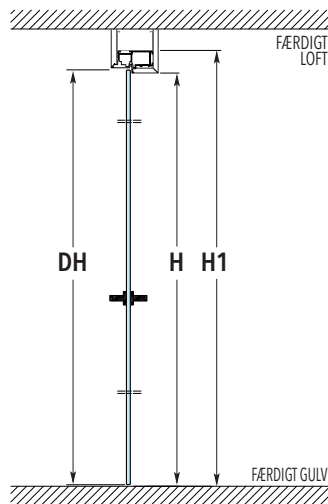

## ÅBNINGSRETNING - TRÆK DØREN

### DIMENSIONER

MAKS. STØRRELSE PÅ LYSNING		OVERORDNEDE MÅL		DØRPLADE - 8 mm TYKKELSE	
L	H	C	H1	DW	DH
600	2100/2400	692	2146/2446	616	2098/2398
650	2100/2400	742	2146/2446	666	2098/2398
700	2100/2400	792	2146/2446	716	2098/2398
750	2100/2400	842	2146/2446	766	2098/2398
800	2100/2400	892	2146/2446	816	2098/2398
850	2100/2400	942	2146/2446	866	2098/2398
900	2100/2400	992	2146/2446	916	2098/2398
950	2100/2400	1042	2146/2446	966	2098/2398
1000	2100/2400	1092	2146/2446	1016	2098/2398

Alle mål er angivet i mm

► Højden ligger i intervaller for hvert 50 mm fra 1650 mm til 2700 mm.

Ring for nærmere information