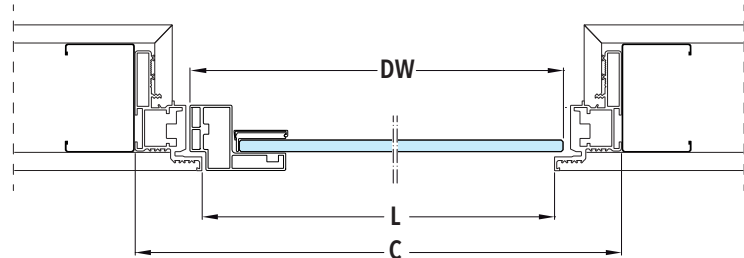

## ÅBNINGRETNING - SKUB DØREN

## ÅBNINGSRETNING - TRÆK DØREN

### DIMENSIONER

MAKS. STØRRELSE PÅ LYSNING		OVERORDNEDE MÅL		DØRPLADE - 8 mm TYKKELSE	
L	H	C	H1	DW	DH
600	2100/2400	692	2146/2446	616	2098/2398
650	2100/2400	742	2146/2446	666	2098/2398
700	2100/2400	792	2146/2446	716	2098/2398
750	2100/2400	842	2146/2446	766	2098/2398
800	2100/2400	892	2146/2446	816	2098/2398
850	2100/2400	942	2146/2446	866	2098/2398
900	2100/2400	992	2146/2446	916	2098/2398
950	2100/2400	1042	2146/2446	966	2098/2398
1000	2100/2400	1092	2146/2446	1016	2098/2398

Alle mål er angivet i mm

► Højden ligger i intervaller for hvert 50 mm fra 1650 mm til 2700 mm.

Ring for nærmere information