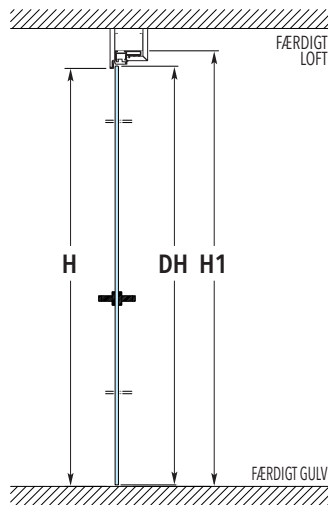

## ÅBNINGSRETNING - TRÆK DØREN

### DIMENSIONER

MAKS. STØRRELSE PÅ LYSNING		OVERORDNEDE MÅL		DØRPLADE - 8 mm TYKKELSE	
L	H	C	H1	DW	DH
600	2100/2400	692	2146/2446	616	2098/2398
650	2100/2400	742	2146/2446	666	2098/2398
700	2100/2400	792	2146/2446	716	2098/2398
750	2100/2400	842	2146/2446	766	2098/2398
800	2100/2400	892	2146/2446	816	2098/2398
850	2100/2400	942	2146/2446	866	2098/2398
900	2100/2400	992	2146/2446	916	2098/2398
950	2100/2400	1042	2146/2446	966	2098/2398
1000	2100/2400	1092	2146/2446	1016	2098/2398

Alle mål er angivet i mm

► Højden ligger i intervaller for hvert 50 mm fra 1650 mm til 2700 mm.

Ring for nærmere information