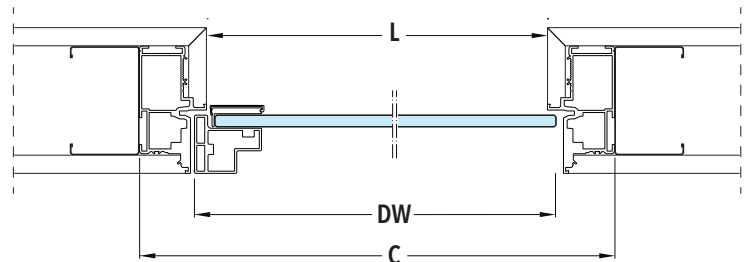

## ÅBNINGRETNING - SKUB DØREN

## ÅBNINGSRETNING - TRÆK DØREN

### DIMENSIONER

MAKS. STØRRELSE PÅ LYSNING		OVERORDNEDE MÅL		DØRPLADE - 8 mm TYKKELSE	
L	H	C	H1	DW	DH
600	2100/2400	692	2146/2446	616	2098/2398
650	2100/2400	742	2146/2446	666	2098/2398
700	2100/2400	792	2146/2446	716	2098/2398
750	2100/2400	842	2146/2446	766	2098/2398
800	2100/2400	892	2146/2446	816	2098/2398
850	2100/2400	942	2146/2446	866	2098/2398
900	2100/2400	992	2146/2446	916	2098/2398
950	2100/2400	1042	2146/2446	966	2098/2398
1000	2100/2400	1092	2146/2446	1016	2098/2398

Alle mål er angivet i mm

► Højden ligger i intervaller for hvert 50 mm fra 1650 mm til 2700 mm.

Ring for nærmere information