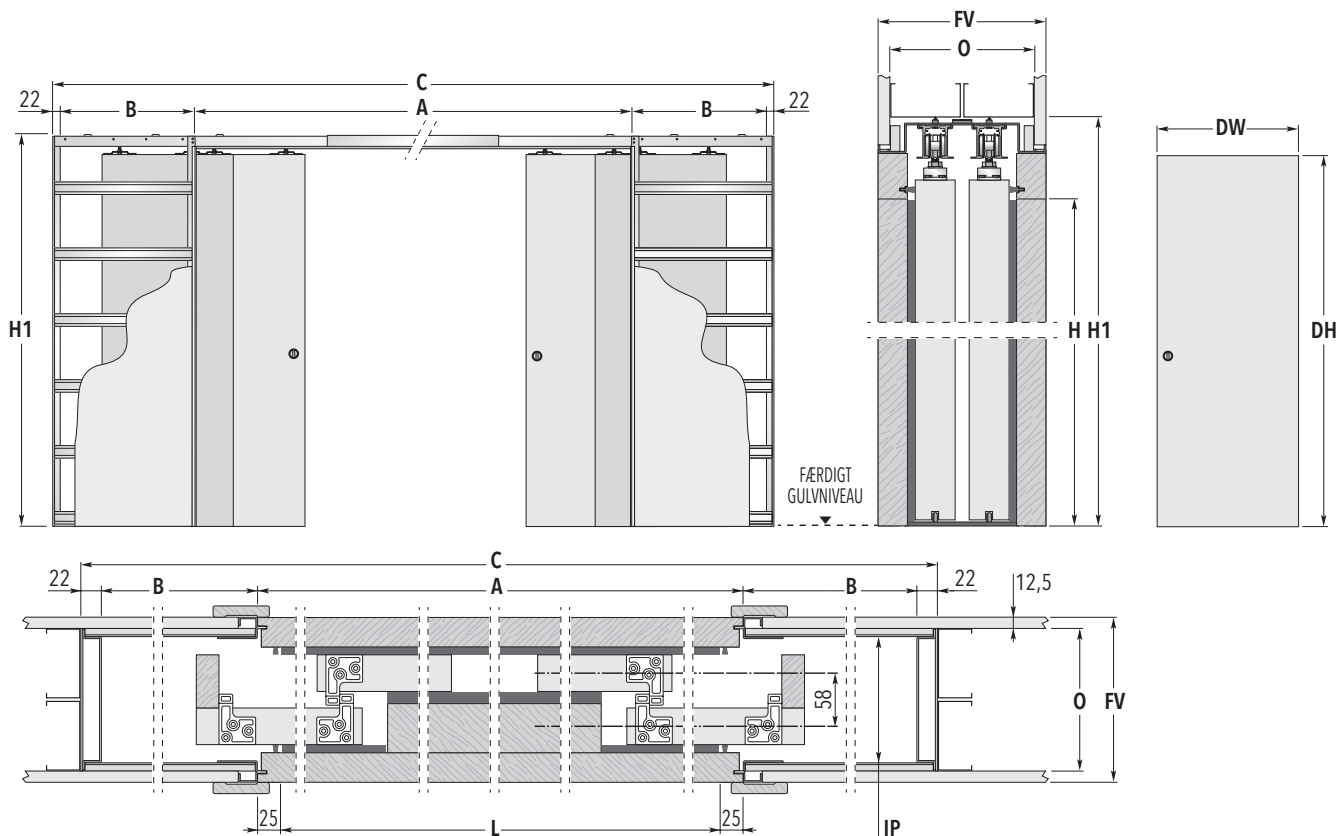

## STANDARDMÅL

MAKS. STØRRELSE PÅ LYSNING L x H	OVERORDNEDE MÅL			DØRPLADE*		
	C x H1	A	B	DW	DH	
2300 x 2030	3644 x 2120	2350	625	625	2040	
2700 x 2030	4244 x 2120	2750	725	725	2040	
3100 x 2030	4844 x 2120	3150	825	825	2040	
3500 x 2030	5444 x 2120	3550	925	925	2040	
3900 x 2030	6044 x 2120	3950	1025	1025	2040	
4300 x 2030	6644 x 2120	4350	1125	1125	2040	
4700 x 2030	7244 x 2120	4750	1225	1225	2040	
FÆRDIG VÆG= FV		OPBYGGET VÆG= O		INDVENDIG PASSAGE= IP		
180		2x75		134		

Alle mål er angivet i mm

IKKE STANDARD STØRRELSE	BEMÆRKNINGER	TILGÆNGELIGT TILBEHØR
<ul style="list-style-type: none"> <li>▶ Lysnings størrelse 2300 - 4700 mm.</li> <li>▶ Lysnings højde 1000 - 2600 mm.</li> <li>▶ Moduler fremstilles med en øgning på 50 mm (kun i højde).</li> </ul>	<ul style="list-style-type: none"> <li>▶ Maks. dørtykkelse 43 mm (inklusive rammer til glasdør) standardmodel.</li> <li>▶ Dørpladen må maks. veje 100 kg.</li> <li>▶ Når døren er helt åben, rager dørpanelerne en smule ud over sidearmene, så passagen mindskes.</li> <li>▶ Kun til trædøre.</li> <li>* Oplyste mål for trædøre.</li> </ul>	<ul style="list-style-type: none"> <li>▶ ECLISSE BIAS®</li> <li>▶ TELESKOPISK SYNKRONISERING</li> <li>▶ ANTI-VRID SKINNE</li> </ul>