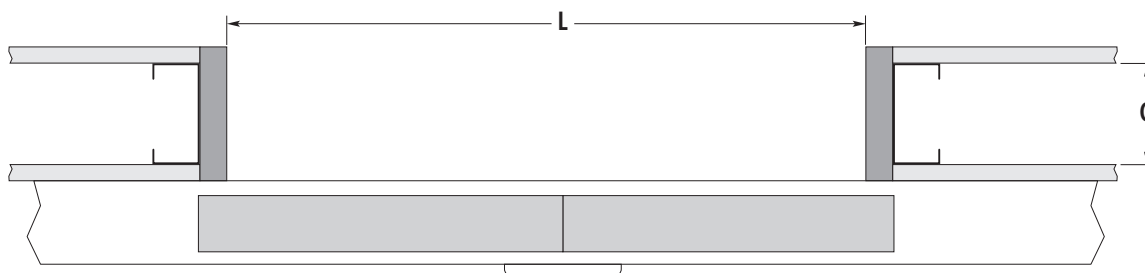

ECLISSE UDENPÅLIGGENDE SKYDEDØR MED AUTOMATIK DOBBELT

LET VÆG

MÅLBOKS

MODEL	STØRRELSE L x H	MURHUL H1	DØRPLADE	
			DW	DH
12 x 21 M	1200 x 2030	2100	625	2040
13 x 21 M	1300 x 2030	2100	675	2040
14 x 21 M	1400 x 2030	2100	725	2040
15 x 21 M	1500 x 2030	2100	775	2040
16 x 21 M	1600 x 2030	2100	825	2040
17 x 21 M	1700 x 2030	2100	875	2040
18 x 21 M	1800 x 2030	2100	925	2040
19 x 21 M	1900 x 2030	2100	975	2040
20 x 21 M	2000 x 2030	2100	1025	2040
21 x 21 M	2100 x 2030	2100	1075	2040
22 x 21 M	2200 x 2030	2100	1125	2040
23 x 21 M	2300 x 2030	2100	1175	2040
24 x 21 M	2400 x 2030	2100	1225	2040

Alle mål er angivet i mm

DØRPLADER

- ▶ Vi tilbyder dørplader i Celle & Massiv helt op til 2030 x 2750 mm.
- ▶ Max 80 kg.
- ▶ Tilbydes også med glasudskæring.

BEMÆRKNINGER

- ▶ Denne model tilbydes helt op til L: 2400 mm x H1: 2750 mm.
- ▶ Trykcontakter, sensor, kodetastatur, fodkontakt, berøringsfri kontakt, trykcontakter med led lys for toilet.