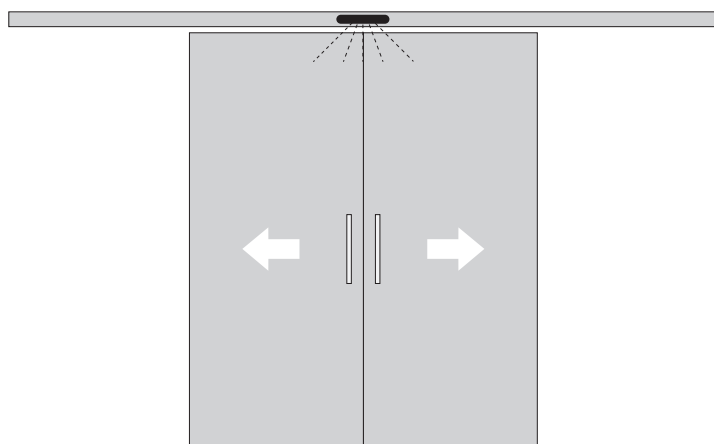

ECLISSE UDENPÅLIGGENDE SKYDEDØR MED AUTOMATIK DOBBELT

LET VÆG

MÅLBOKS

MODEL	STØRRELSE L x H	MURHUL H1	DØRPLADE	
			DW	DH
12 x 21 M	1200 x 2030	2100	625	2040
13 x 21 M	1300 x 2030	2100	675	2040
14 x 21 M	1400 x 2030	2100	725	2040
15 x 21 M	1500 x 2030	2100	775	2040
16 x 21 M	1600 x 2030	2100	825	2040
17 x 21 M	1700 x 2030	2100	875	2040
18 x 21 M	1800 x 2030	2100	925	2040
19 x 21 M	1900 x 2030	2100	975	2040
20 x 21 M	2000 x 2030	2100	1025	2040
21 x 21 M	2100 x 2030	2100	1075	2040
22 x 21 M	2200 x 2030	2100	1125	2040
23 x 21 M	2300 x 2030	2100	1175	2040
24 x 21 M	2400 x 2030	2100	1225	2040

Alle mål er angivet i mm

DØRPLADER

- ▶ Vi tilbyder dørplader i Celle & Massiv helt op til 2030 x 2750 mm.
- ▶ Max 80 kg.
- ▶ Tilbydes også med glasudskæring.

BEMÆRKNINGER

- ▶ Denne model tilbydes helt op til L: 2400 mm x H1: 2750 mm.
- ▶ Trykcontakter, sensor, kodetastatur, fodkontakt, berøringsfri kontakt, trykcontakter med led lys for toilet.