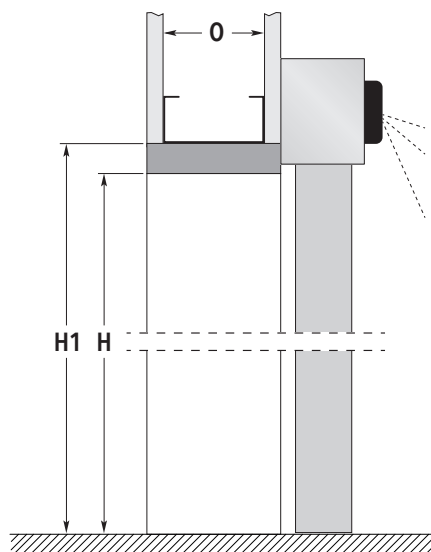

ECLISSE UDENPÅLIGGENDE SKYDEDØR MED AUTOMATIK DOBBELT

LET VÆG

MÅLBOKS

MODEL	STØRRELSE L x H	MURHUL H1	DØRPLADE	
			DW	DH
12 x 21 M	1200 x 2030	2100	625	2040
13 x 21 M	1300 x 2030	2100	675	2040
14 x 21 M	1400 x 2030	2100	725	2040
15 x 21 M	1500 x 2030	2100	775	2040
16 x 21 M	1600 x 2030	2100	825	2040
17 x 21 M	1700 x 2030	2100	875	2040
18 x 21 M	1800 x 2030	2100	925	2040
19 x 21 M	1900 x 2030	2100	975	2040
20 x 21 M	2000 x 2030	2100	1025	2040
21 x 21 M	2100 x 2030	2100	1075	2040
22 x 21 M	2200 x 2030	2100	1125	2040
23 x 21 M	2300 x 2030	2100	1175	2040
24 x 21 M	2400 x 2030	2100	1225	2040

Alle mål er angivet i mm

DØRPLADER

- ▶ Vi tilbyder dørplader i Celle & Massiv helt op til 2030 x 2750 mm.
- ▶ Max 80 kg.
- ▶ Tilbydes også med glasudskæring.

BEMÆRKNINGER

- ▶ Denne model tilbydes helt op til L: 2400 mm x H1: 2750 mm.
- ▶ Trykcontakter, sensor, kodetastatur, fodkontakt, berøringsfri kontakt, trykcontakter med led lys for toilet.