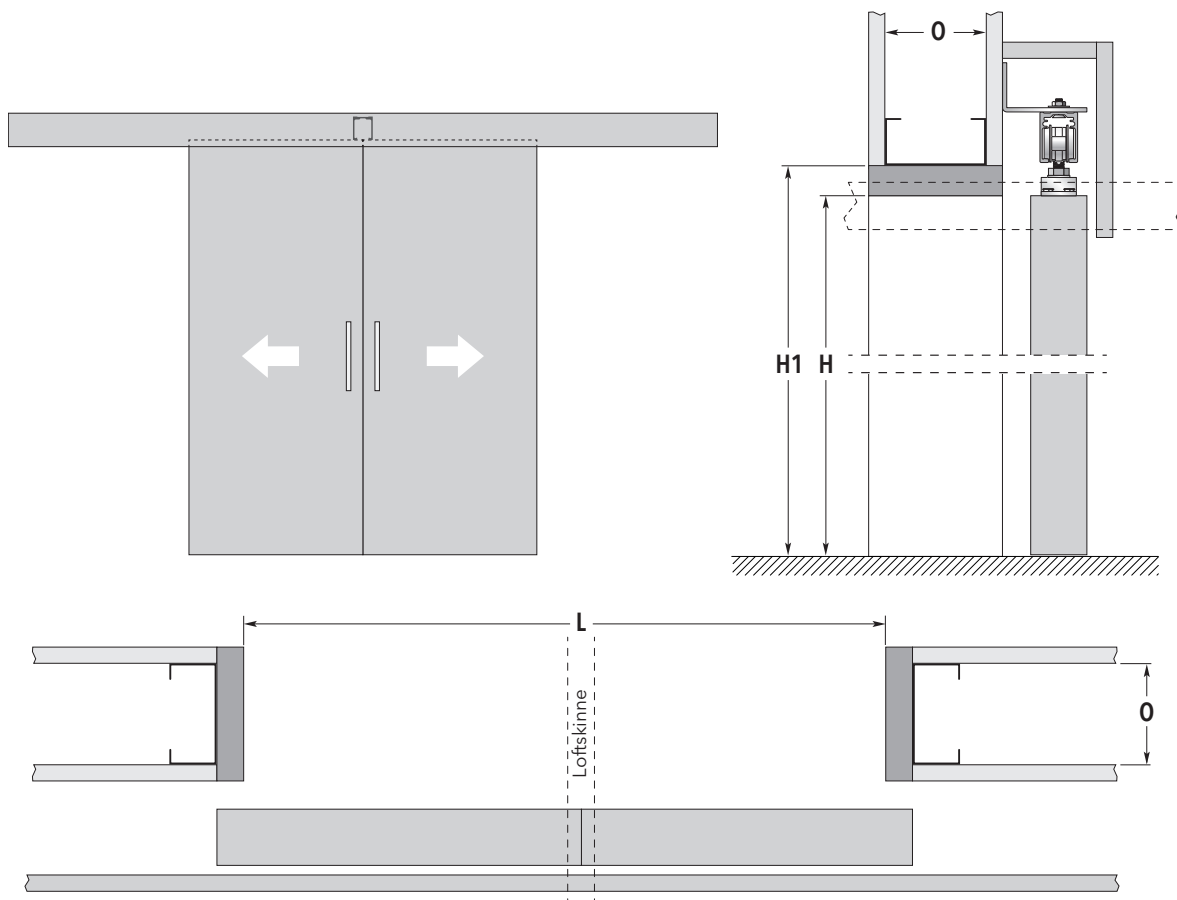

ECLISSE UDENPÅLIGGENDE DOBBELT SKYDEDØR FORBEREDT FOR LIFTSKINNEGENNEMFØRING

LET VÆG

MÅLBOKS

MODEL	STØRRELSE L x H	MURHUL H1	DØRPLADE	
			DW	DH
12 x 21 M	1200 x 2030	2100	625	2040
13 x 21 M	1300 x 2030	2100	675	2040
14 x 21 M	1400 x 2030	2100	725	2040
15 x 21 M	1500 x 2030	2100	775	2040
16 x 21 M	1600 x 2030	2100	825	2040
17 x 21 M	1700 x 2030	2100	875	2040
18 x 21 M	1800 x 2030	2100	925	2040
19 x 21 M	1900 x 2030	2100	975	2040
20 x 21 M	2000 x 2030	2100	1025	2040
21 x 21 M	2100 x 2030	2100	1075	2040
22 x 21 M	2200 x 2030	2100	1125	2040
23 x 21 M	2300 x 2030	2100	1175	2040
24 x 21 M	2400 x 2030	2100	1225	2040

Alle mål er angivet i mm

DØRPLADER	BEMÆRKNINGER	KARME
-----------	--------------	-------

- ▶ Vi tilbyder dørplader i Celle & Massiv helt op til 2030 x 2750 mm.
- ▶ Tilbydes også med glasudskæring.

- ▶ Denne model tilbydes helt op til L: 2400 mm x H1: 2750 mm.
- ▶ Skydedøren kan også tilpasses ud fra højden på løftskinne.