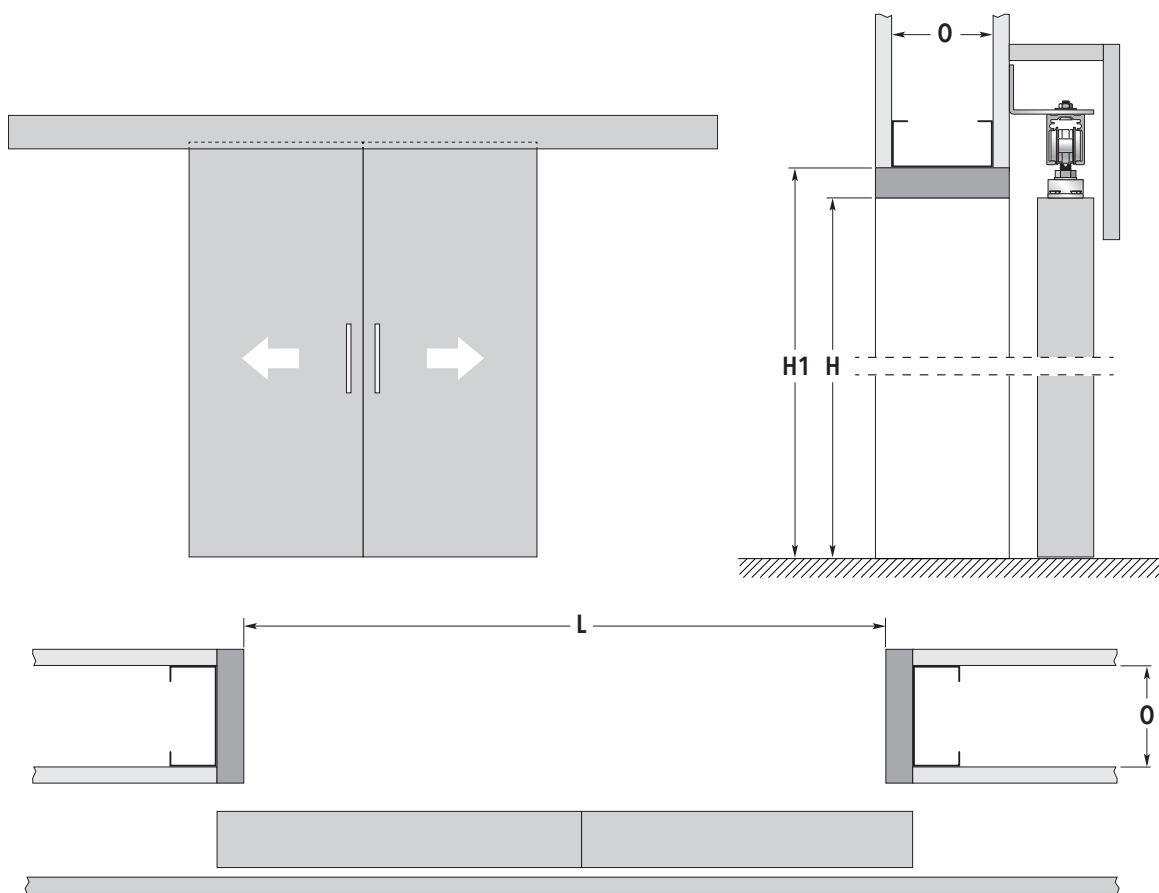

ECLISSE UDENPÅLIGGENDE DOBBELT

LET VÆG

MÅLBOKS

MODEL	STØRRELSE L x H	MURHUL H1	DØRPLADE	
			DW	DH
12 x 21 M	1200 x 2030	2100	625	2040
13 x 21 M	1300 x 2030	2100	675	2040
14 x 21 M	1400 x 2030	2100	725	2040
15 x 21 M	1500 x 2030	2100	775	2040
16 x 21 M	1600 x 2030	2100	825	2040
17 x 21 M	1700 x 2030	2100	875	2040
18 x 21 M	1800 x 2030	2100	925	2040
19 x 21 M	1900 x 2030	2100	975	2040
20 x 21 M	2000 x 2030	2100	1025	2040
21 x 21 M	2100 x 2030	2100	1075	2040
22 x 21 M	2200 x 2030	2100	1125	2040
23 x 21 M	2300 x 2030	2100	1175	2040
24 x 21 M	2400 x 2030	2100	1225	2040

Alle mål er angivet i mm

DØRPLADER

- ▶ Vi tilbyder dørplader i Celle & Massiv helt op til 2030 x 2750 mm.
- ▶ Tilbydes også med glasudskæring.

BEMÆRKNINGER

- ▶ Denne model tilbydes helt op til L: 2400 mm x H1: 2750 mm.