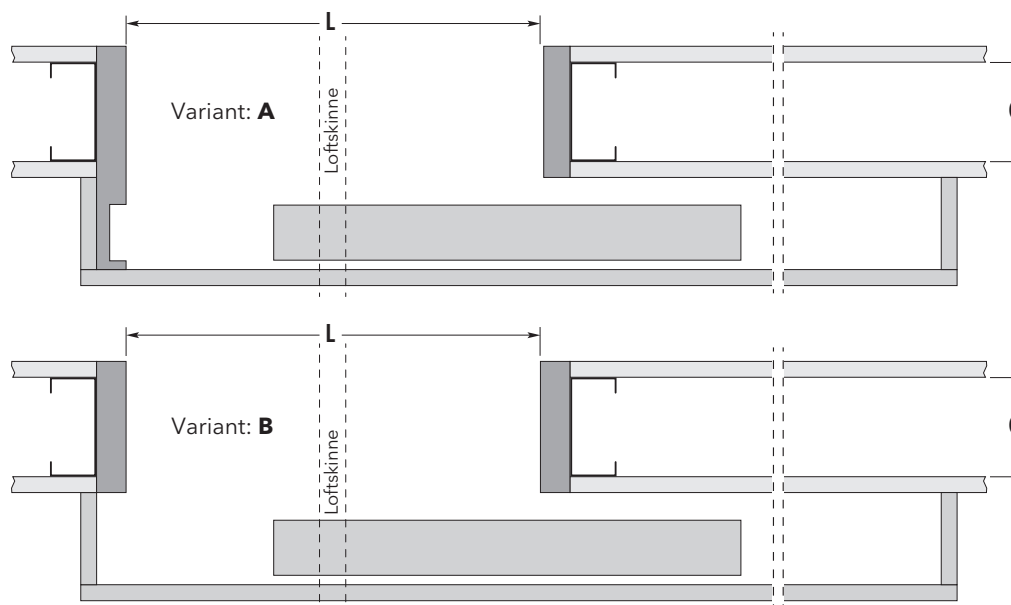

ECLISSE UDENPÅLIGGENDE SINGLE SKYDEDØR FORBEREDT FOR LIFTSKINNEGENNEMFØRING

LET VÆG

MÅLBOKS

MODEL	STØRRELSE L x H	MURHUL H1	DØRPLADE	
			DW	DH
7 x 21 M	700 x 2030	2100	725	2040
8 x 21 M	800 x 2030	2100	825	2040
9 x 21 M	900 x 2030	2100	925	2040
10 x 21 M	1000 x 2030	2100	1025	2040
11 x 21 M	1100 x 2030	2100	1125	2040
12 x 21 M	1200 x 2030	2100	1225	2040

Alle mål er angivet i mm

DØRPLADER	BEMÆRKNINGER	KARME
-----------	--------------	-------

- ▶ Vi tilbyder dørplader i Celle & Massiv helt op til 2030 x 2750 mm.
- ▶ Tilbydes også med glasudskæring.
- ▶ Højden sættes efter loftliften.

- ▶ Denne model tilbydes helt op til L: 2000 mm x H1: 2750 mm.
- ▶ Skydedøren kan også tilpasses ud fra højden på lofskinne.

- ▶ Karmer kan tilpasses til alle vægtyper og kan forlænges efter ønske.
- ▶ Se løsning A + B ved ovenstående tegning