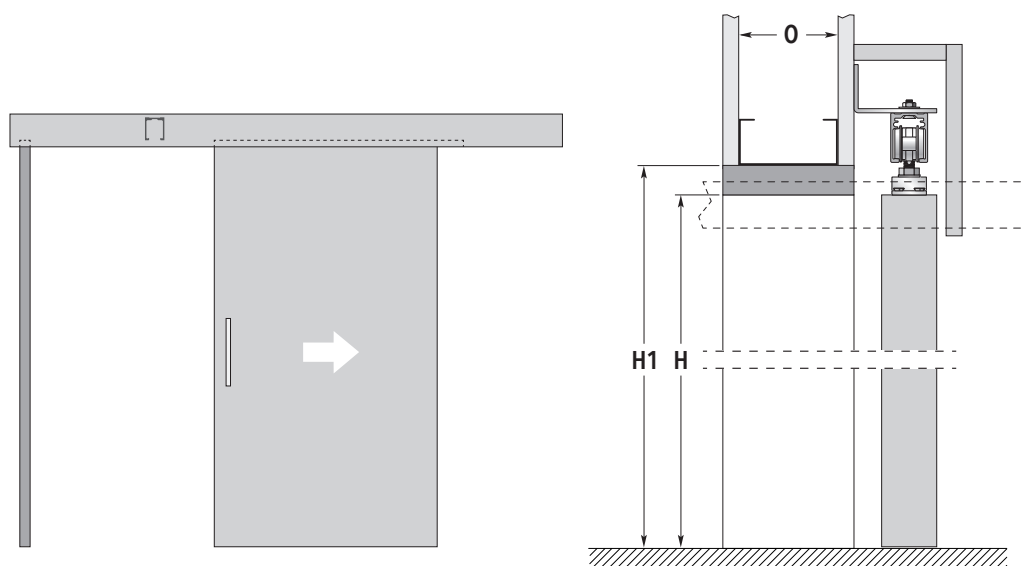

ECLISSE UDENPÅLIGGENDE SINGLE SKYDEDØR FORBEREDT FOR LIFTSKINNEGENNEMFØRING

LET VÆG

MÅLBOKS

MODEL	STØRRELSE L x H	MURHUL H1	DØRPLADE	
			DW	DH
7 x 21 M	700 x 2030	2100	725	2040
8 x 21 M	800 x 2030	2100	825	2040
9 x 21 M	900 x 2030	2100	925	2040
10 x 21 M	1000 x 2030	2100	1025	2040
11 x 21 M	1100 x 2030	2100	1125	2040
12 x 21 M	1200 x 2030	2100	1225	2040

Alle mål er angivet i mm

DØRPLADER	BEMÆRKNINGER	KARME
-----------	--------------	-------

- ▶ Vi tilbyder dørplader i Celle & Massiv helt op til 2030 x 2750 mm.
- ▶ Tilbydes også med glasudskæring.
- ▶ Højden sættes efter loftliften.

- ▶ Denne model tilbydes helt op til L: 2000 mm x H1: 2750 mm.
- ▶ Skydedøren kan også tilpasses ud fra højden på lofskinne.

- ▶ Karmer kan tilpasses til alle vægtyper og kan forlænges efter ønske.
- ▶ Se løsning A + B ved ovenstående tegning