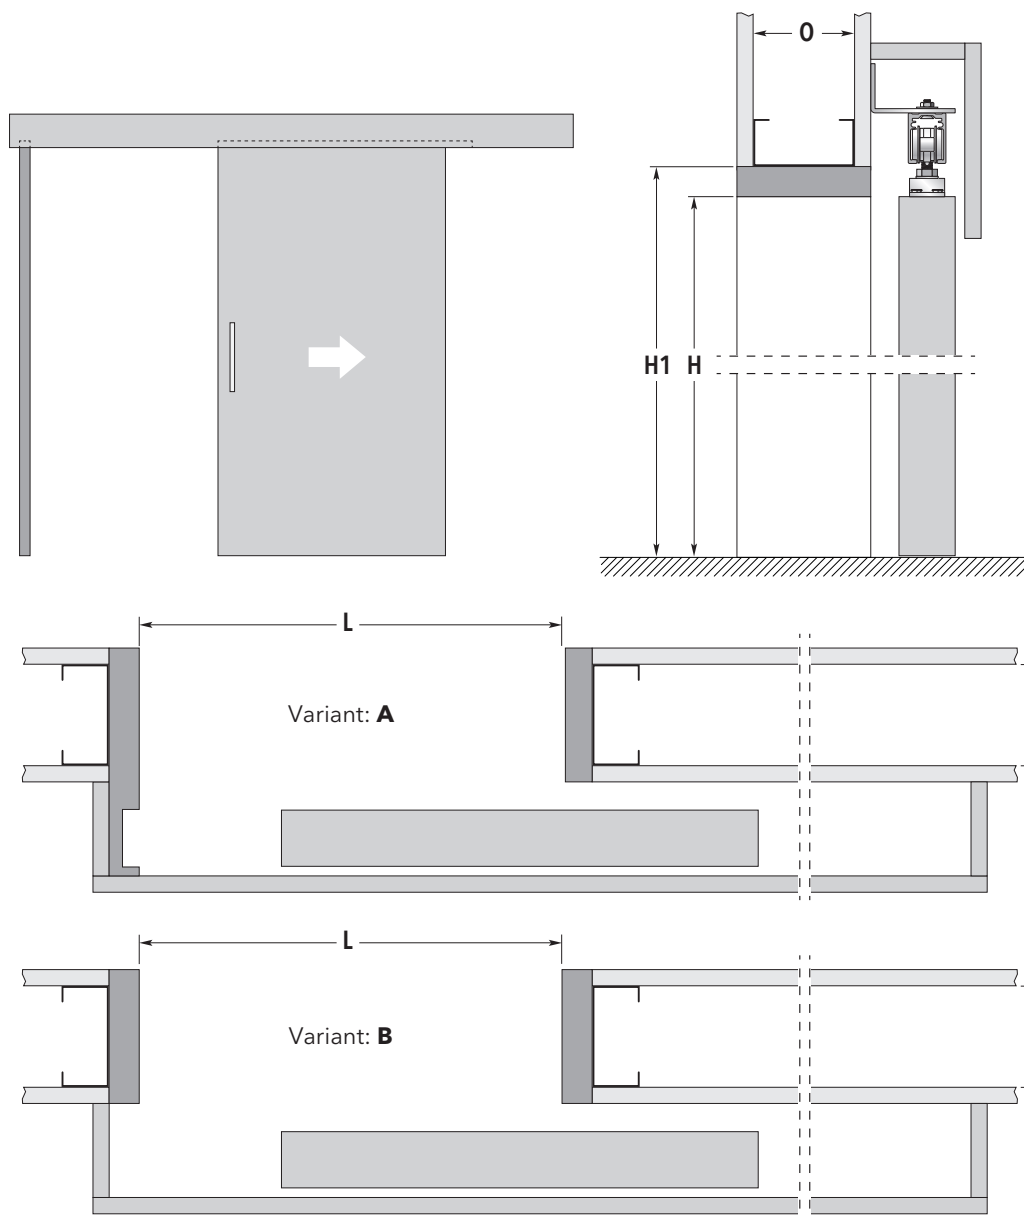

# ECLISSE UDENPÅLIGGENDE SINGLE

LET VÆG

## MÅLBOKS

MODEL	STØRRELSE L x H	MURHUL H1	DØRPLADE	
			DW	DH
7 x 21 M	700 x 2030	2100	725	2040
8 x 21 M	800 x 2030	2100	825	2040
9 x 21 M	900 x 2030	2100	925	2040
10 x 21 M	1000 x 2030	2100	1025	2040
11 x 21 M	1100 x 2030	2100	1125	2040
12 x 21 M	1200 x 2030	2100	1225	2040

Alle mål er angivet i mm

DØRPLADER	BEMÆRKNINGER	KARME
<ul style="list-style-type: none"> <li>▶ Vi tilbyder dørplader i Celle &amp; Massiv helt op til 2030 x 2750 mm.</li> <li>▶ Tilbydes også med glasudskæring.</li> </ul>	<ul style="list-style-type: none"> <li>▶ Denne model tilbydes helt op til L: 2000 mm x H1: 2750 mm.</li> </ul>	<ul style="list-style-type: none"> <li>▶ Karmer kan tilpasses til alle vægtyper og kan forlænges efter ønske.</li> <li>▶ Se løsning A + B</li> </ul>