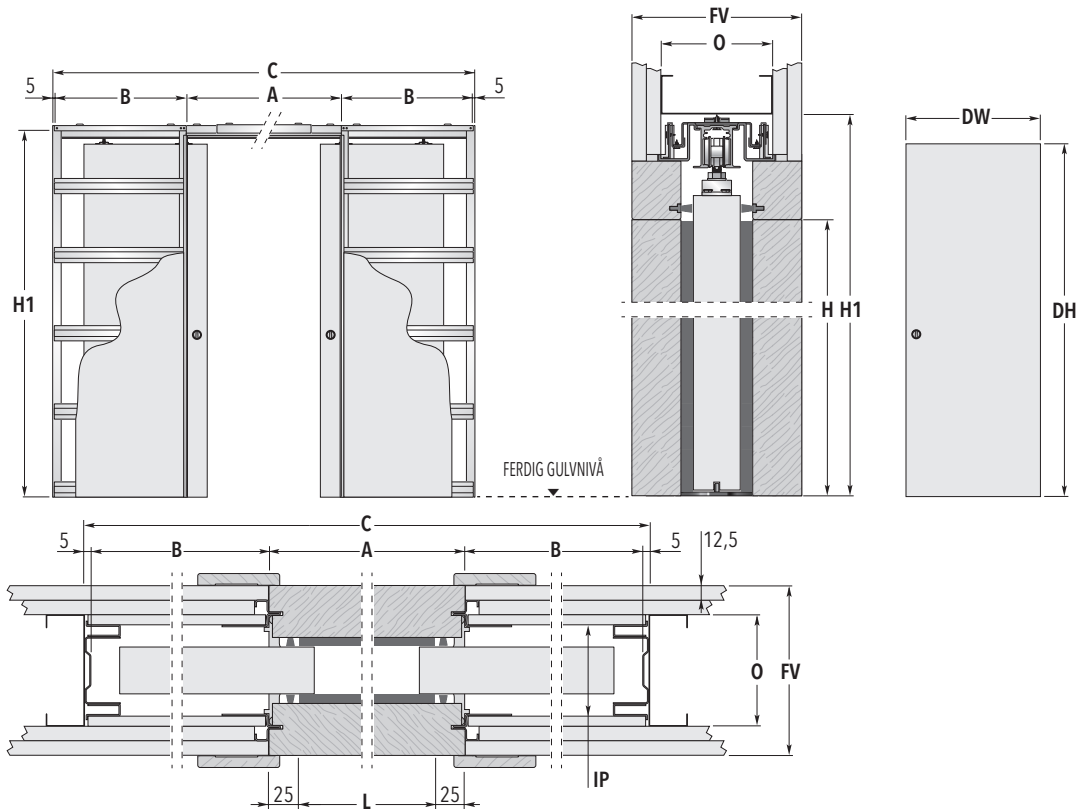

ECLISSE BLYDØR DOBBELT

LETTVEGG

MÅLBOKS

MODEL	MAKS. STØRRELSE PÅ LYSNING L x H	OVERORDNEDE MÅL			DØRBLAD*	
		C x H1	A	B	DW	DH
12 x 21 M	1200 x 2030	2494 x 2120	1250	617	625	2040
14 x 21 M	1400 x 2030	2894 x 2120	1450	717	725	2040
16 x 21 M	1600 x 2030	3294 x 2120	1650	817	825	2040
18 x 21 M	1800 x 2030	3694 x 2120	1850	917	925	2040
20 x 21 M	2000 x 2030	4094 x 2120	2050	1017	1025	2040
22 x 21 M	2200 x 2030	4494 x 2120	2250	1117	1125	2040
24 x 21 M	2400 x 2030	4894 x 2120	2450	1217	1225	2040
FERDIG VEGG = FV		OPPBYGGET VEGG = O			INNENDIG PASSASJE = IP	
145		95 med 2 lag gips			79	

Alle mål er angitt i mm.

IKKE STANDARD STØRRELSE	BEMERKNINGER	TILGJENGELIG TILBEHØR
<ul style="list-style-type: none"> ▶ Lysnings-størrelse 1200 - 2400 mm. ▶ Lysningens høyde 500 - 2400 mm. ▶ Denne modellen tilbys helt opp til L: 2400 mm x H1: 2400 mm. ▶ Kassettene fremstilles med stigende intervaller på 50+50 mm i bredden og 50 mm i høyden. ▶ Kassetter med overordnede mål, lysningsstørrelse og dørbliadmål som avviker fra standardmålene kan tilbys. 	<ul style="list-style-type: none"> ▶ Dørbladet må maks. veie 100 kg (tilbys i opptil 150 kg). ▶ Skyvedørselementet fra ECLISSE kan brukes til ethvert dørbliad på markedet. * Opplyste mål for tredører. ▶ Farger: Ral & NCS etter ønske. ▶ Karmer: Karmer kan tilpasses til alle veggtyper og kan forlenges etter ønske. 	<ul style="list-style-type: none"> ▶ ECLISSE BIAS® ▶ ECLISSE BIAS® DS ▶ SYNKRONTRREKK TIL DOBBELTDØR ▶ E-MOTION ▶ ANTI-VRI SKINNE