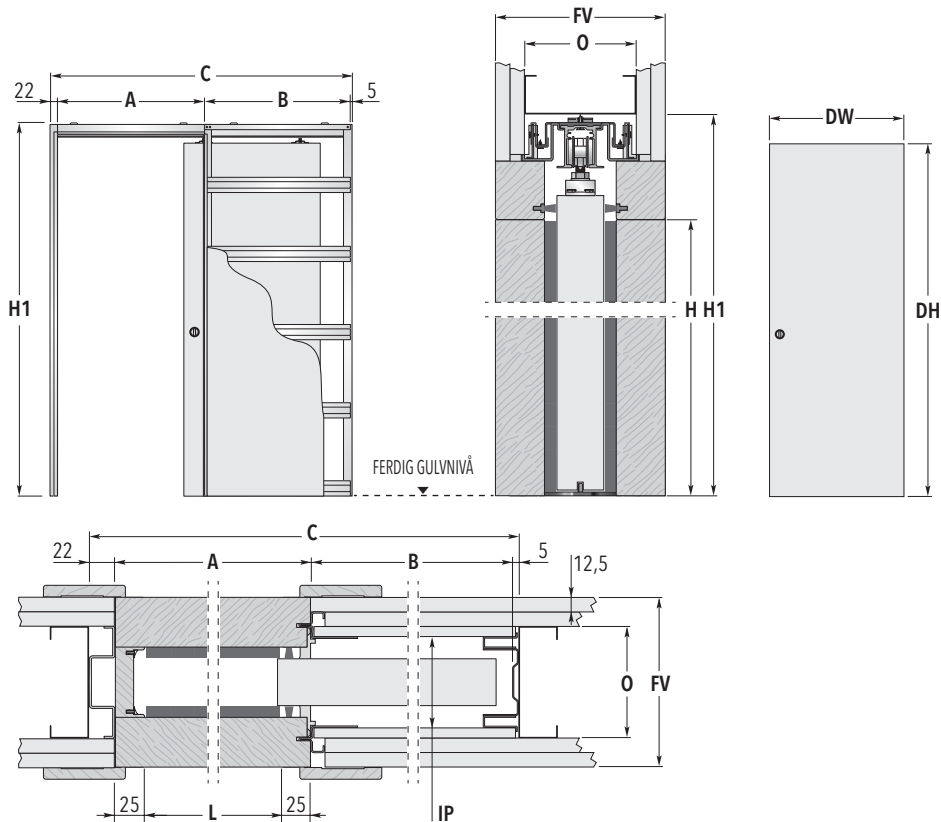

# ECLISSE BLYDØR SINGLE

LETTVEGG

## 2494MÅLBOKS

MODEL	MAKS. STØRRELSE PÅ LYSNING L x H	OVERORDNEDE MÅL			DØRBLAD*	
		C x H1	A	B	DW	DH
6 x 21 M	600 x 2030	1294 x 2120	650	617	625	2040
7 x 21 M	700 x 2030	1294 x 2120	750	717	725	2040
8 x 21 M	800 x 2030	1494 x 2120	850	817	825	2040
9 x 21 M	900 x 2030	1694 x 2120	950	917	925	2040
10 x 21 M	1000 x 2030	1894 x 2120	1050	1017	1025	2040
11 x 21 M	1100 x 2030	2094 x 2120	1150	1117	1125	2040
12 x 21 M	1200 x 2030	2294 x 2120	1250	1217	1225	2040
FERDIG VEGG = FV		OPPBYGGET VEGG = O			INNSENDIG PASSASJE = IP	
145		95 med 2 lag gips			79	

Alle mål er angitt i mm.

IKKE STANDARD STØRRELSE	BEMERKNINGER	TILGJENGELIG TILBEHØR
<ul style="list-style-type: none"> <li>► Lysnings-størrelse 600 - 1200 mm.</li> <li>► Lysningens høyde 500 - 2400 mm.</li> <li>► Denne modellen tilbys helt opp til L: 1200 mm x H1: 2400 mm.</li> <li>► Kassettene er produsert med 50 mm intervaller i lysningen.</li> <li>► Kassetter med overordnede mål, lysningsstørrelse og dørbladsmål som avviker fra standardmålene kan tilbys.</li> </ul>	<ul style="list-style-type: none"> <li>► Dørbladet må maks. veie 100 kg (tilbys i opptil 150 kg).</li> <li>► Skyvedørselementet fra ECLISSE kan brukes til ethvert dørblad på markedet.</li> </ul> <p>* Opplyste mål for tredører.</p> <ul style="list-style-type: none"> <li>► <b>Farger:</b> Ral &amp; NCS etter ønske.</li> <li>► <b>Karmer:</b> Karmer kan tilpasses til alle veggtyper og kan forlenges etter ønske.</li> </ul>	<ul style="list-style-type: none"> <li>► ECLISSE BIAS®</li> <li>► ECLISSE BIAS® DS</li> <li>► KONSTANT SELVLUKKING</li> <li>► E-MOTION</li> <li>► ANTI-VRI SKINNE</li> </ul>