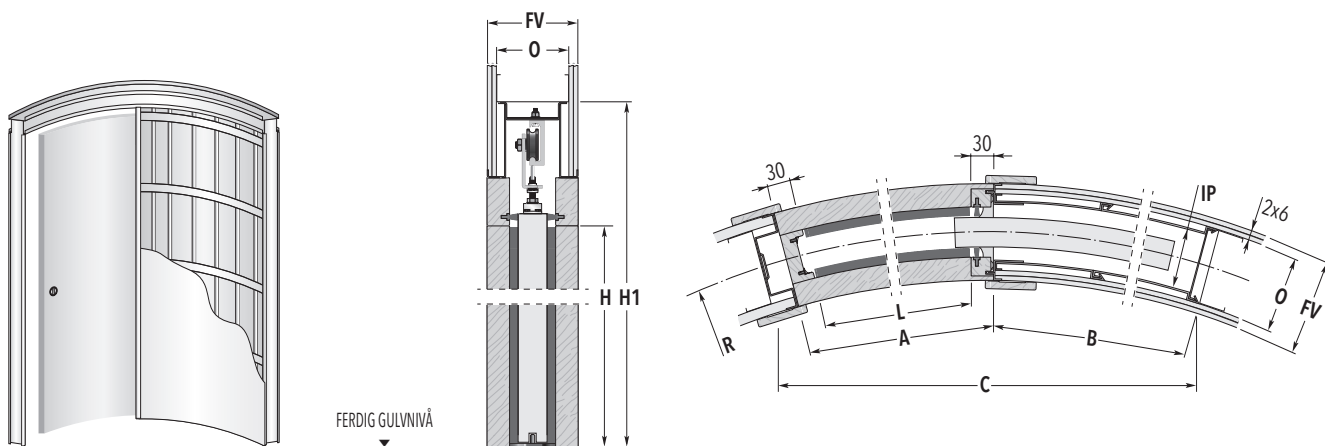

ECLISSE CIRKULÆR SINGLE

LETTVEGG

STANDARDMÅL

RADIUS R	MAKS. STØRRELSE PÅ LYSNING L x H	OVERORDNEDE MÅL C x H1	A	B	RADIUS R	MAKS. STØRRELSE PÅ LYSNING L x H	OVERORDNEDE MÅL C x H1	A	B
1000	600 x 2000/2100	1250 x 2158/2258	660	650	1700	600 x 2000/2100	1300 x 2158/2258	660	640
	700 x 2000/2100	1390 x 2158/2258	760	735		700 x 2000/2100	1480 x 2158/2258	760	730
	800 x 2000/2100	1545 x 2158/2258	860	860		800 x 2000/2100	1695 x 2158/2258	860	870
	900 x 2000/2100	1650 x 2158/2258	960	940		900 x 2000/2100	1865 x 2158/2258	960	965
	1000 x 2000/2100	1760 x 2158/2258	1060	1055		1000 x 2000/2100	2025 x 2158/2258	1060	1055
1200	600 x 2000/2100	1295 x 2158/2258	660	665	1800	600 x 2000/2100	1350 x 2158/2258	660	685
	700 x 2000/2100	1450 x 2158/2258	760	755		700 x 2000/2100	1530 x 2158/2258	760	780
	800 x 2000/2100	1600 x 2158/2258	860	840		800 x 2000/2100	1705 x 2158/2258	860	870
	900 x 2000/2100	1770 x 2158/2258	960	970		900 x 2000/2100	1875 x 2158/2258	960	965
	1000 x 2000/2100	1890 x 2158/2258	1060	1055		1000 x 2000/2100	2040 x 2158/2258	1060	1055
1300	600 x 2000/2100	1305 x 2158/2258	660	670	2000	600 x 2000/2100	1360 x 2158/2258	660	690
	700 x 2000/2100	1470 x 2158/2258	760	760		700 x 2000/2100	1540 x 2158/2258	760	785
	800 x 2000/2100	1625 x 2158/2258	860	850		800 x 2000/2100	1720 x 2158/2258	860	880
	900 x 2000/2100	1775 x 2158/2258	960	935		900 x 2000/2100	1900 x 2158/2258	960	970
	1000 x 2000/2100	1940 x 2158/2258	1060	1065		1000 x 2000/2100	2070 x 2158/2258	1060	1065
1500	600 x 2000/2100	1330 x 2158/2258	660	675					
	700 x 2000/2100	1500 x 2158/2258	760	770					
	800 x 2000/2100	1665 x 2158/2258	860	860					
	900 x 2000/2100	1825 x 2158/2258	960	950					
	1000 x 2000/2100	1975 x 2158/2258	1060	1040					

FERDIG VEGG = FV	OPPBYGGET VEGG = O	INNSENDIG PASSASJE = IP
125	100	72

Alle mål er angitt i mm.

IKKE STANDARD STØRRELSE

- ▶ Lysnings-størrelse 600 - 1200 mm.
- ▶ Lysningens høyde 1000 - 2600 mm.
- ▶ Moduler fremstilles med en økning på 50 mm.