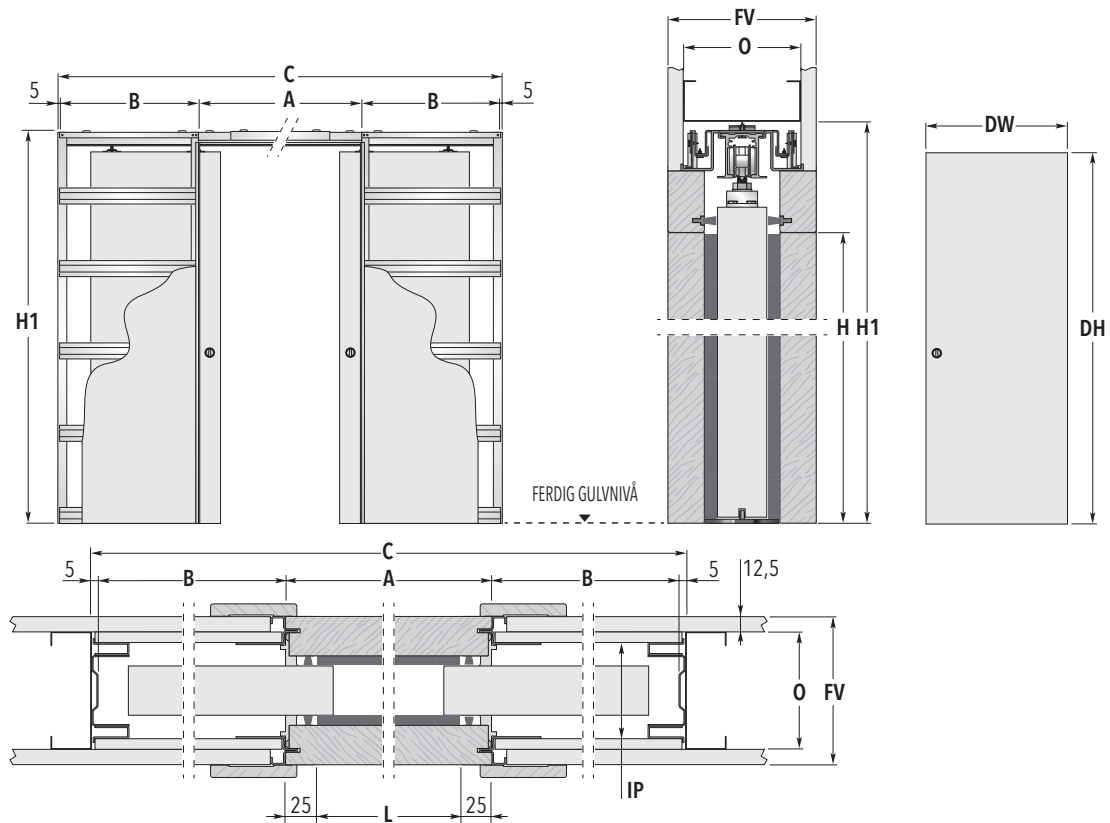

ECLISSE DOBBELT

FERDIG VEGGTYKKELSE 120 ELLER 145

STANDARDMÅL

MAKS. STØRRELSE PÅ LYSNING L x H	OVERORDNEDE MÅL C x H1	A	B	DØRBLAD*	
				DW	DH
1200 x 2030	2494 x 2120	1250	617	625	2040
1300 x 2030	2794 x 2120	1350	717	675	2040
1400 x 2030	2894 x 2120	1450	717	725	2040
1500 x 2030	3194 x 2120	1550	817	775	2040
1600 x 2030	3294 x 2120	1650	817	825	2040
1700 x 2030	3594 x 2120	1750	917	875	2040
1800 x 2030	3694 x 2120	1850	917	925	2040
1900 x 2030	3994 x 2120	1950	1017	975	2040
2000 x 2030	4094 x 2120	2050	1017	1025	2040
FERDIG VEGG = FV		OPPBYGGET VEGG = O		INNSENDIG PASSASJE = IP	
120		95 med 1 lag gips		79	
145		95 med 2 lag gips		79	

Alle mål er angitt i mm.

IKKE STANDARD STØRRELSE	BEMERKNINGER	TILGJENGELIG TILBEHØR
<ul style="list-style-type: none"> ▶ Lysnings-størrelse 1200 - 2400 mm. ▶ Lysningens høyde 500 - 2600 mm. ▶ Kassetene fremstilles med stigende intervaller på 50+50 mm i bredden og 50 mm i høyden. ▶ Kassetter med overordnede mål, lysningsstørrelse og dørbladmål som avviker fra standardmålene kan tilbys. 	<ul style="list-style-type: none"> ▶ Dørbladet må maks. veie 100 kg (tilbys i opptil 150 kg). ▶ Skyvedørselementet fra ECLISSE kan brukes til ethvert dørblad på markedet. <p>* Opplyste mål for tredører.</p>	<ul style="list-style-type: none"> ▶ ECLISSE BIAS® ▶ ECLISSE BIAS® DS ▶ SYNKRONTREKK TIL DOBBELTDØR ▶ E-MOTION ▶ ANTI-VRI SKINNE