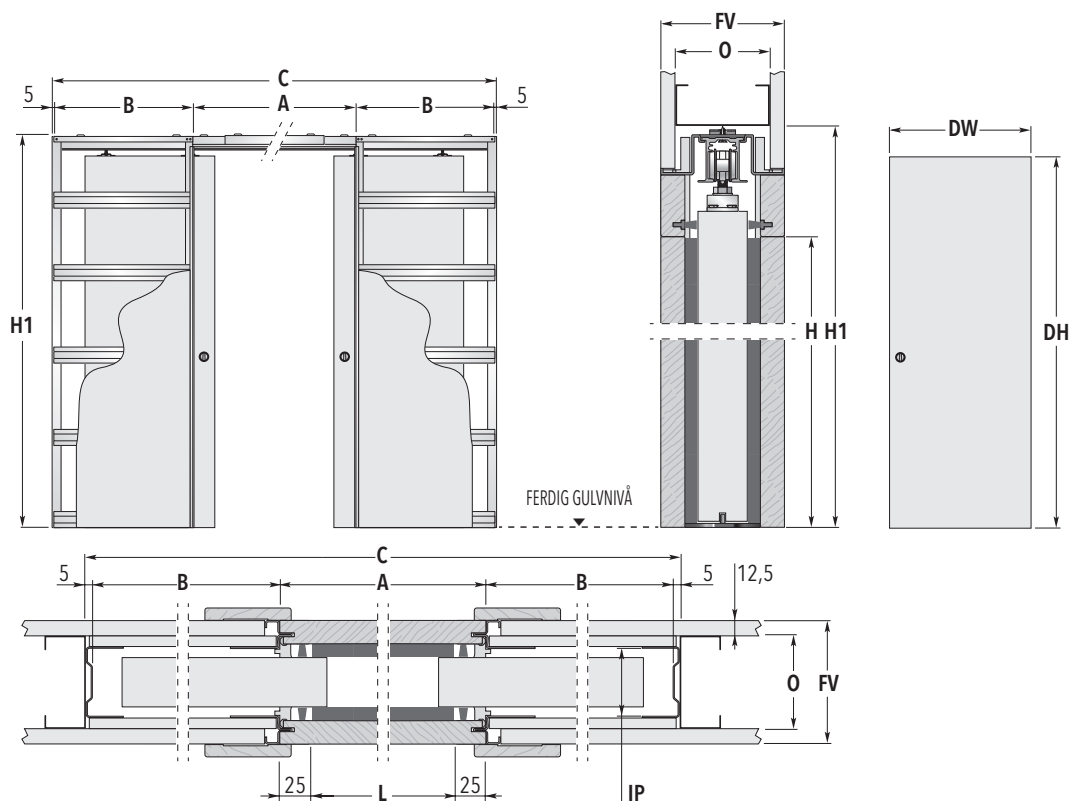

ECLISSE DOBBELT

FERDIG VEGGTYKKELSE 95 ELLER 120

STANDARDMÅL

MAKS. STØRRELSE PÅ LYSNING L x H	OVERORDNEDE MÅL C x H1	A	B	DØRBLAD*	
				DW	DH
1200 x 2030	2494 x 2120	1250	617	625	2040
1300 x 2030	2794 x 2120	1350	717	675	2040
1400 x 2030	2894 x 2120	1450	717	725	2040
1500 x 2030	3194 x 2120	1550	817	775	2040
1600 x 2030	3294 x 2120	1650	817	825	2040
1700 x 2030	3594 x 2120	1750	917	875	2040
1800 x 2030	3694 x 2120	1850	917	925	2040
1900 x 2030	3994 x 2120	1950	1017	975	2040
2000 x 2030	4094 x 2120	2050	1017	1025	2040
FERDIG VEGG = FV		OPPBYGGET VEGG = O		INNSENDIG PASSASJE = IP	
95		70 med 1 lag gips		54	
120		70 med 2 lag gips		54	

Alle mål er angitt i mm.

IKKE STANDARD STØRRELSE	BEMERKNINGER	TILJENGELIG TILBEHØR
<ul style="list-style-type: none"> ► Lysningsstørrelse 1200 - 2400 mm. ► Lysningens høyde 500 - 2600 mm. ► Kassetten fremstilles med stigende intervaller på 50+50 mm i bredden og 50 mm i høyden. ► Kassetter med overordnede mål, lysningsstørrelse og dørbladsmål som avviker fra standardmålene kan tilbys. 	<ul style="list-style-type: none"> ► Når det anvendes kassetter med maks. 54 mm dybde kan dørbladets tykkelse maks. være 40 mm (det samme gjelder kassetten til glassdører). ► Dørbladet må maks. veie 100 kg (tilbys i opptil 150 kg). ► Skyvedørselementet fra ECLISSE kan brukes til ethvert dørblad på markedet. <p>* Opplyste mål for tredører.</p>	<ul style="list-style-type: none"> ► ECLISSE BIAS® ► ECLISSE BIAS® DS ► SYNKRONTREKK TIL DOBBELTDØR ► E-MOTION ► ANTI-VRI SKINNE