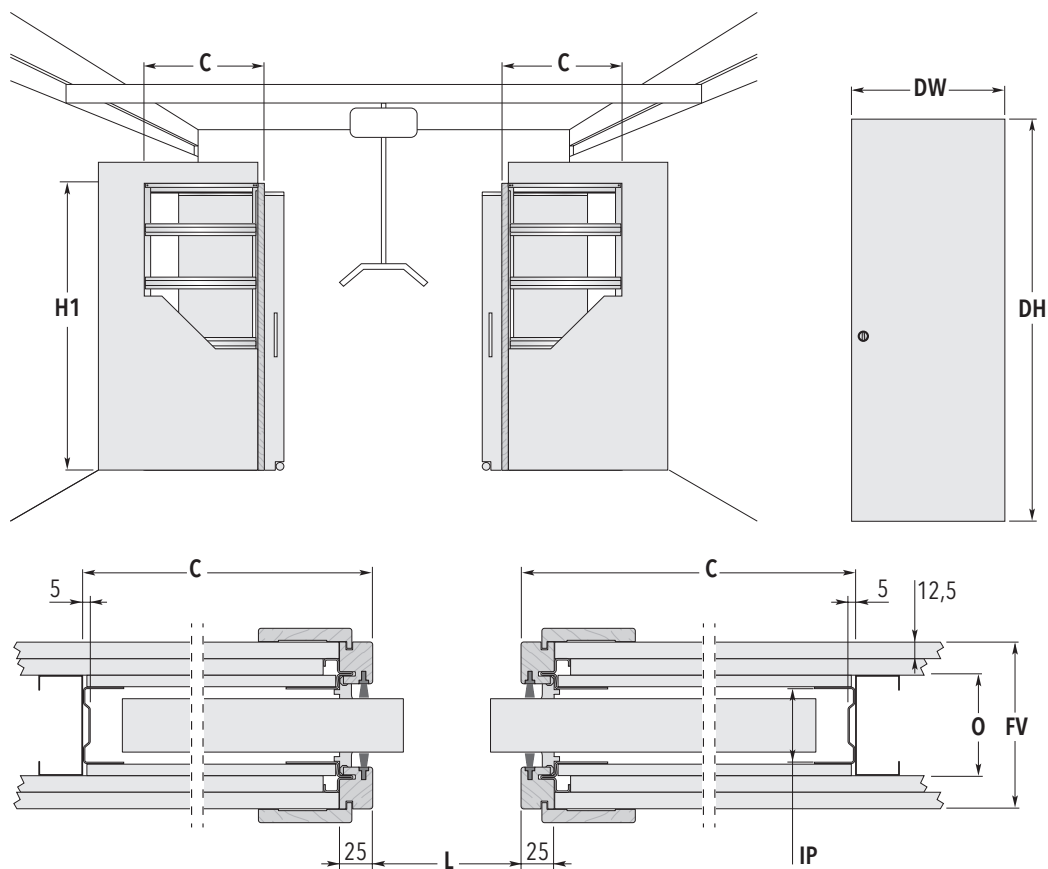

## TIL GJENNOMGÅENDE TAKHEIS

LETTVEGG

### MÅLBOKS

MODEL	STØRRELSE L	OVERORDNEDE MÅL		DØRBLAD*	
		C x H1	DW	DH	
12 x 21 M	1200	647 x 2120	625+625	2060	
14 x 21 M	1400	747 x 2120	725+725	2060	
16 x 21 M	1600	847 x 2120	825+825	2060	
18 x 21 M	1800	947 x 2120	925+925	2060	
20 x 21 M	2000	1047 x 2120	1025+1025	2060	
FERDIG VEGG = FV		OPPBYGGET VEGG = O		INNSENDIG PASSASJE = IP	
120		95 med 1 lag gips		79	
145		95 med 2 lag gips		79	

Alle mål er angitt i mm.

### IKKE STANDARD STØRRELSE

- ▶ Lysnings-størrelse 1200 - 2400 mm.
- ▶ Lysningens høyde 500 - 2350 mm.
- ▶ Denne modellen tilbys helt opp til H1: 2350 mm.
- ▶ Kassetene fremstilles med stigende intervaller på 50+50 mm i bredden og 50 mm i høyden.
- ▶ Kassetter med overordnede mål, lysningsstørrelse og dørbladsmål som avviker fra standardmålene kan tilbys.