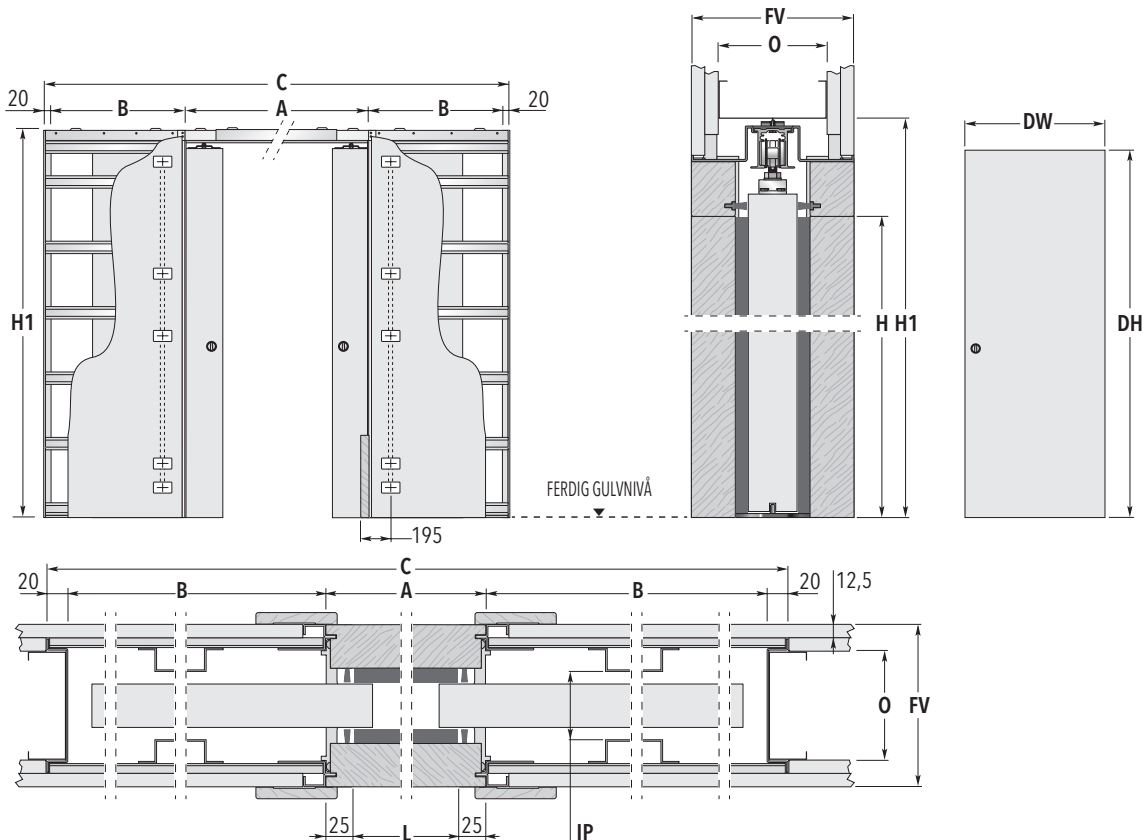

## STANDARDMÅL

MAKS. STØRRELSE PÅ LYSNING L x H	OVERORDNEDE MÅL		DØRBLAD*			
	C x H1	A	B	DW	DH	
1200 x 2030	2520 x 2120	1250	615	625	2040	
1300 x 2030	2820 x 2120	1350	715	675	2040	
1400 x 2030	2920 x 2120	1450	715	725	2040	
1500 x 2030	3220 x 2120	1550	815	775	2040	
1600 x 2030	3320 x 2120	1650	815	825	2040	
1700 x 2030	3620 x 2120	1750	915	875	2040	
1800 x 2030	3720 x 2120	1850	915	925	2040	
1900 x 2030	4020 x 2120	1950	1015	975	2040	
2000 x 2030	4120 x 2120	2050	1015	1025	2040	

FERDIG VEGG = FV	OPPBYGGET VEGG = O	INNSENDIG PASSASJE = IP
150	100 mm, enten med dobbelt lag gips, eller enkelt lag gips på skyvedørskassetten.	62

Alle mål er angitt i mm.

IKKE STANDARD STØRRELSE	BEMERKNINGER	TILGJENGELIG TILBEHØR
-------------------------	--------------	-----------------------

- ▶ Lysnings-størrelse 1200 - 2400 mm.
- ▶ Lysningens høyde 1000 - 2600 mm.
- ▶ Kassetten fremstilles med stigende intervaller på 50+50 mm i bredden og 50 mm i høyden.

- ▶ Maks. dørtykkelse 45 mm (inklusive rammer til glassdør) standardmodell.
- ▶ Dørbladet må maks. veie 100 kg (tilbys i opptil 150 kg).
- ▶ Maks. strøm-boks dybde 40 mm (2 bokser er inkludert)