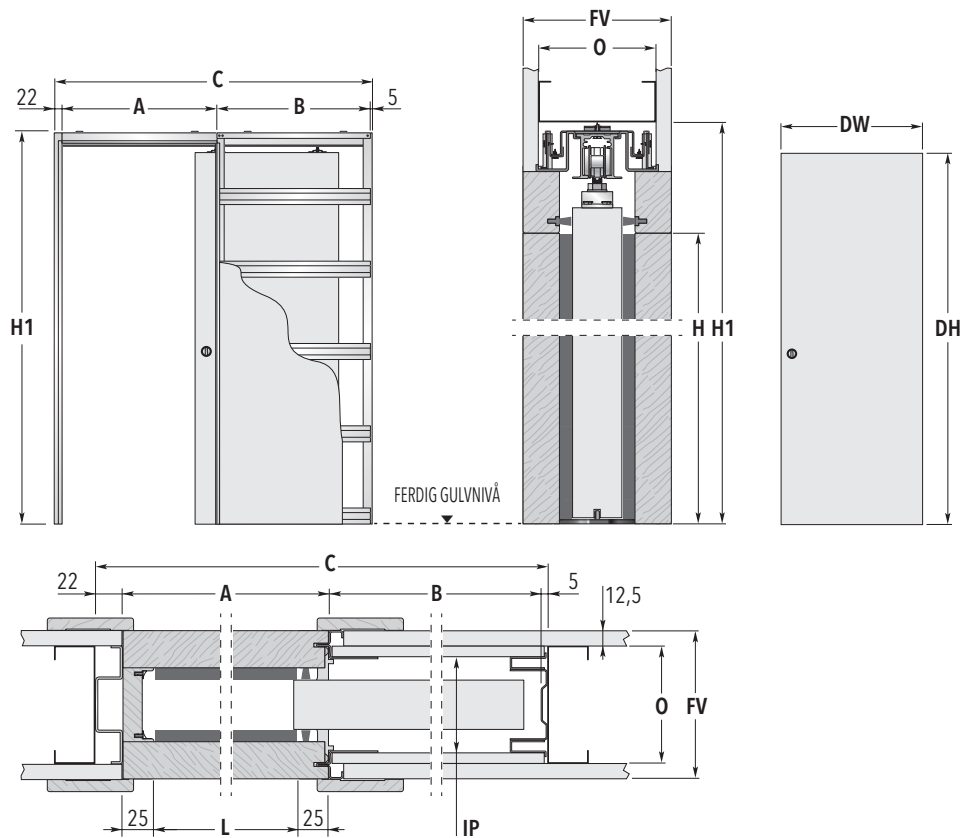

ECLISSE SINGLE

FERDIG VEGGTYKKELSE 120 ELLER 145

STANDARDMÅL

MAKS. STØRRELSE PÅ LYSNING	OVERORDNEDE MÅL	DØRBLAD*			
L x H	C x H1	A	B	DW	DH
600 x 2030	1294 x 2120	650	617	625	2040
650 x 2030	1444 x 2120	700	717	675	2040
700 x 2030	1494 x 2120	750	717	725	2040
750 x 2030	1644 x 2120	800	817	775	2040
800 x 2030	1694 x 2120	850	817	825	2040
850 x 2030	1844 x 2120	900	917	875	2040
900 x 2030	1948 x 2120	950	917	925	2040
950 x 2030	2044 x 2120	1000	1017	975	2040
1000 x 2030	2094 x 2120	1050	1017	1025	2040
FERDIG VEGG = FV		OPPBYGGET VEGG = O		INNENDIG PASSASJE = IP	
120		95 med 1 lag gips		79	
145		95 med 2 lag gips		79	

Alle mål er angitt i mm.

IKKE STANDARD STØRRELSE	BEMERKNINGER	TILGJENGELIG TILBEHØR
<ul style="list-style-type: none"> ► Lysnings-størrelse 600 - 1200 mm. ► Lysningens høyde 500 - 2600 mm. ► Kassettene er produsert med 50 mm intervaller i lysningen. ► Kassetter med overordnede mål, lysningsstørrelse og dørbladmål som avviker fra standardmålene kan tilbys. 	<ul style="list-style-type: none"> ► Dørbladet må maks. veie 100 kg (tilbys i opptil 150 kg). ► Skyvedørselementet fra ECLISSE kan brukes til ethvert dørblad på markedet. <p>* Opplyste mål for tredører.</p>	<ul style="list-style-type: none"> ► ECLISSE BIAS® ► ECLISSE BIAS® DS ► KONSTANT SELVLUKKING ► E-MOTION ► ANTI-VRI SKINNE