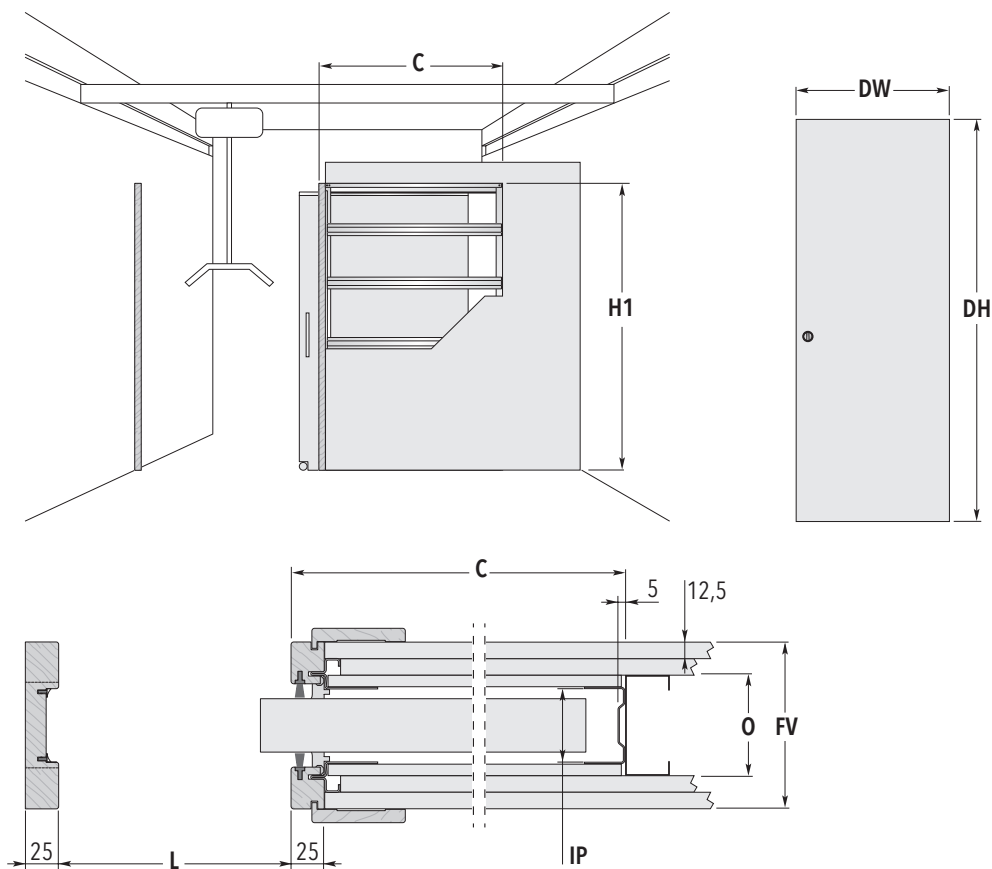

ECLISSE SINGLE HOIST

TIL GJENNOMGÅENDE TAKHEIS

LETTVEGG

MÅLBOKS

MODEL	STØRRELSE L	OVERORDNEDE MÅL C x H1	DØRBLAD*	
			DW	DH
6 x 21 M	600	647 x 2120	625	2060
7 x 21 M	700	747 x 2120	725	2060
8 x 21 M	800	847 x 2120	825	2060
9 x 21 M	900	947 x 2120	925	2060
10 x 21 M	1000	1047 x 2120	1025	2060
FERDIG VEGG = FV		OPPBYGGET VEGG = O	INNVEDIG PASSASJE = IP	
120		95 med 1 lag gips	79	
145		95 med 2 lag gips	79	

Alle mål er angitt i mm.

IKKE STANDARD STØRRELSE

- ▶ Lysnings-størrelse 600 - 1200 mm.
- ▶ Lysningens høyde 500 - 2350 mm.
- ▶ Denne modellen tilbys helt opp til H1: 2350 mm.
- ▶ Kassetene er produsert med 50 mm intervaller i lysningen.
- ▶ Kassetter med overordnede mål, lysningsstørrelse og dørbladsmål som avviker fra standardmålene kan tilbys.

BEMERKNINGER

- ▶ Dørbladet må maks. veie 30 kg.
- ▶ Skyvedørselementet fra ECLISSE kan brukes til ethvert dørblad på markedet.
- * Opplyste mål for tredører.
- ▶ **DØRBLADER:** Celle eller massivt dørblad
- ▶ **Karmer:** Karmer kan tilpasses til alle veggtyper og kan forlenges etter ønske.
- ▶ Tilbys i ovnstørket limtre, MDF eller stålbeskyttende.