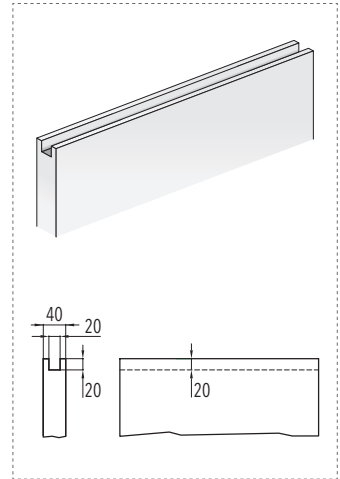

ECLISSE SYNTESIS® LUCE DOBBELT

LETTVEGG

DØRPANEL

ECLISSE SYNTESIS® LINE dørblad skal være med not i toppen, som vist på bildet. (Gjelder ikke glassdører)

STANDARDMÅL					
MAKS. STØRRELSE PÅ LYSNING A x H	B	OVERORDNEDE MÅL C x H1	DW	DØRBLAD*	
				DH	
1200 x 2000/2048/2100	750	2700 x 2060/2108/2160	625	2040	
1400 x 2000/2048/2100	850	3100 x 2060/2108/2160	725	2040	
1600 x 2000/2048/2100	950	3500 x 2060/2108/2160	825	2040	
1800 x 2000/2048/2100	1050	3900 x 2060/2108/2160	925	2040	
2000 x 2000/2048/2100	1150	4300 x 2060/2108/2160	1025	2040	
FERDIG VEGG = FV		OPPBYGGET VEGG = O		INNSENDINGSPASSASJE = IP	
150		100 Kun 1 lag gips på kassetten, på hver side		54	

Alle mål er angitt i mm.

IKKE STANDARD STØRRELSE	BEMERKNINGER	TILGJENGELIG TILBEHØR
-------------------------	--------------	-----------------------

Skyvedørssystem med bredde 600+600 mm opp til 1300+1300 mm og høyde 1000 mm opp til 2700 mm er tilgjengelig. (Minimum størrelse: 100 mm bredde, 50 mm høyde) Bredde mellom A: 1300 mm krever spesielle dørblader.

- Posisjoner til strøm-installasjon er mulig på begge sider av skyvedøren.
- Levert med 2 elektriske kasser.
- Maks dørbladtykkelse 40 mm (inkludert alle rammer for glassdører).
- Maks dørblad vekt 100 kg.

* Kun dørblader i tre.

- Pga. systemets produktionsbehov og sikkerhetsmessige årsaker, forventer ECLISSA at dørbladene står fremme med 80 mm på hver side.
- Hvis ikke dette ønskes, gjør den justerbare dørstoppen i skinnen det mulig å bare endre passasjestørrelsen til det ønskede behov for passasjen.
 - For å få døren til helt å forsvinne, kreves det en utfresing. Utfresingen til anti-vri-skinne-profilen skal ha følgende dimensjoner: 7 x 15 mm.