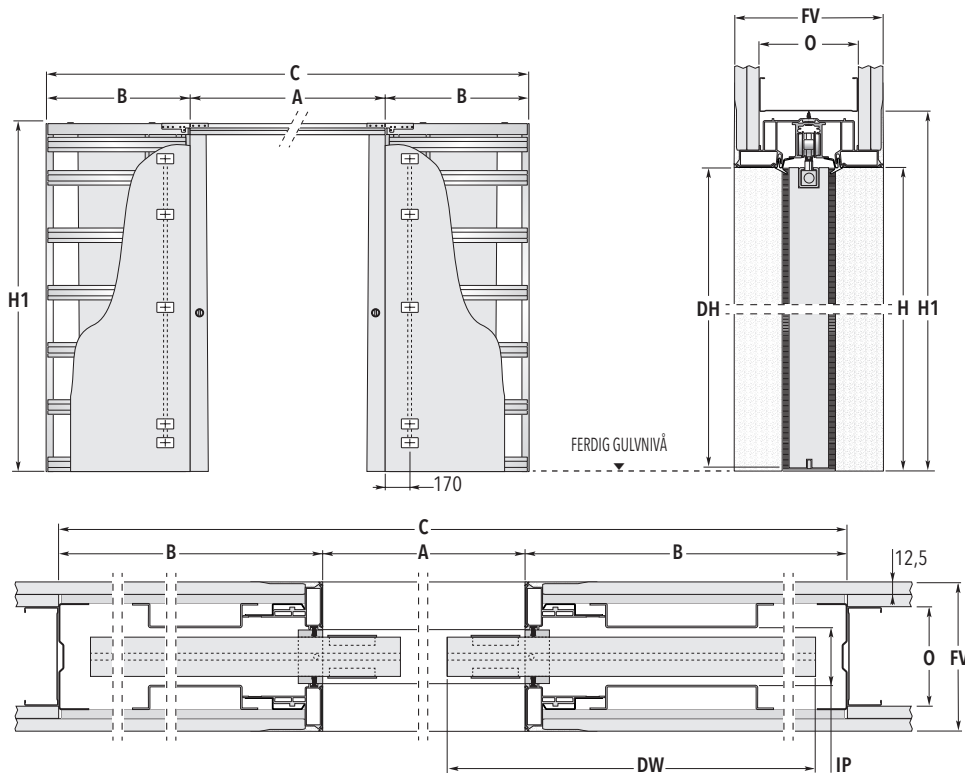

ECLISSE SYNTESIS® LUCE DOBBELT

LETTVEGG

DØRPANEL

ECLISSE SYNTESIS® LINE dørblad skal være med not i toppen, som vist på bildet. (Gjelder ikke glassdører)

STANDARDMÅL					
MAKS. STØRRELSE PÅ LYSNING A x H	B	OVERORDNEDE MÅL C x H1	DW	DØRBLAD*	
				DH	
1200 x 2000/2048/2100	750	2700 x 2060/2108/2160	625	2040	
1400 x 2000/2048/2100	850	3100 x 2060/2108/2160	725	2040	
1600 x 2000/2048/2100	950	3500 x 2060/2108/2160	825	2040	
1800 x 2000/2048/2100	1050	3900 x 2060/2108/2160	925	2040	
2000 x 2000/2048/2100	1150	4300 x 2060/2108/2160	1025	2040	
FERDIG VEGG = FV		OPPBYGGET VEGG = O		INNSENDINGSPASSASJE = IP	
150		100 Kun 1 lag gips på kassetten, på hver side		54	

Alle mål er angitt i mm.

IKKE STANDARD STØRRELSE	BEMERKNINGER	TILGJENGELIG TILBEHØR
-------------------------	--------------	-----------------------

Skyvedørssystem med bredde 600+600 mm opp til 1300+1300 mm og høyde 1000 mm opp til 2700 mm er tilgjengelig. (Minimum størrelse: 100 mm bredde, 50 mm høyde) Bredde mellom A: 1300 mm krever spesielle dørblader.

- Posisjoner til strøm-installasjon er mulig på begge sider av skyvedøren.
- Levert med 2 elektriske kasser.
- Maks dørbladtykkelse 40 mm (inkludert alle rammer for glassdører).
- Maks dørblad vekt 100 kg.

* Kun dørblader i tre.

- Pga. systemets produktionsbehov og sikkerhetsmessige årsaker, forventer ECLISSA at dørbladene står fremme med 80 mm på hver side.
- Hvis ikke dette ønskes, gjør den justerbare dørstoppen i skinnen det mulig å bare endre passasjestørrelsen til det ønskede behov for passasjen.
 - For å få døren til helt å forsvinne, kreves det en utfresing. Utfresingen til anti-vri-skinne-profilen skal ha følgende dimensjoner: 7 x 15 mm.