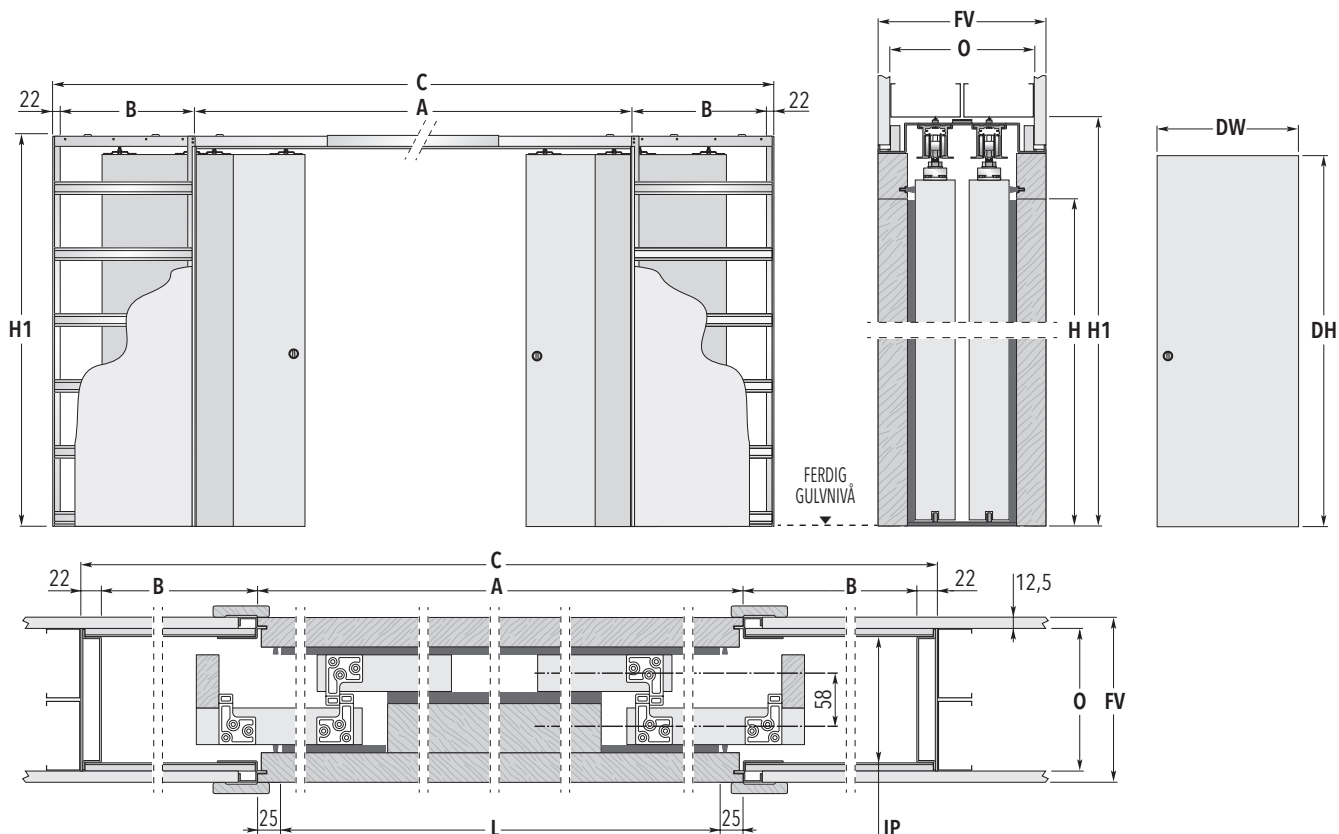

ECLISSE TELESKOP DOBBELT

LETTVEGG

STANDARDMÅL

MAKS. STØRRELSE PÅ LYSNING L x H	OVERORDNEDE MÅL			DØRBLAD*	
	C x H1	A	B	DW	DH
2300 x 2030	3644 x 2120	2350	625	625	2040
2700 x 2030	4244 x 2120	2750	725	725	2040
3100 x 2030	4844 x 2120	3150	825	825	2040
3500 x 2030	5444 x 2120	3550	925	925	2040
3900 x 2030	6044 x 2120	3950	1025	1025	2040
4300 x 2030	6644 x 2120	4350	1125	1125	2040
4700 x 2030	7244 x 2120	4750	1225	1225	2040

FERDIG VEGG = FV	OPPBYGGET VEGG = O	INNVEDIG PASSASJE = IP
180	2x75	134

Alle mål er angitt i mm.

IKKE STANDARD STØRRELSE	BEMERKNINGER	TILGJENGELIG TILBEHØR
<ul style="list-style-type: none"> ▶ Lysnings-størrelse 2300 - 4700 mm. ▶ Lysningens høyde 1000 - 2600 mm. ▶ Moduler fremstilles med en økning på 50 mm (kun i høyden). 	<ul style="list-style-type: none"> ▶ Maks. dørtykkelse 43 mm (inklusive rammer til glassdør) standardmodell. ▶ Dørbladet må maks. veie 100 kg. ▶ Når døren er helt åpen, går dørpanelene litt ut over sidekarmene, så passasjen reduseres. ▶ Kun til tredører. * Opplyste mål for tredører. 	<ul style="list-style-type: none"> ▶ ECLISSE BIAS® ▶ TELESKOPISK SYNKRONISERING ▶ ANTI-VRI SKINNE