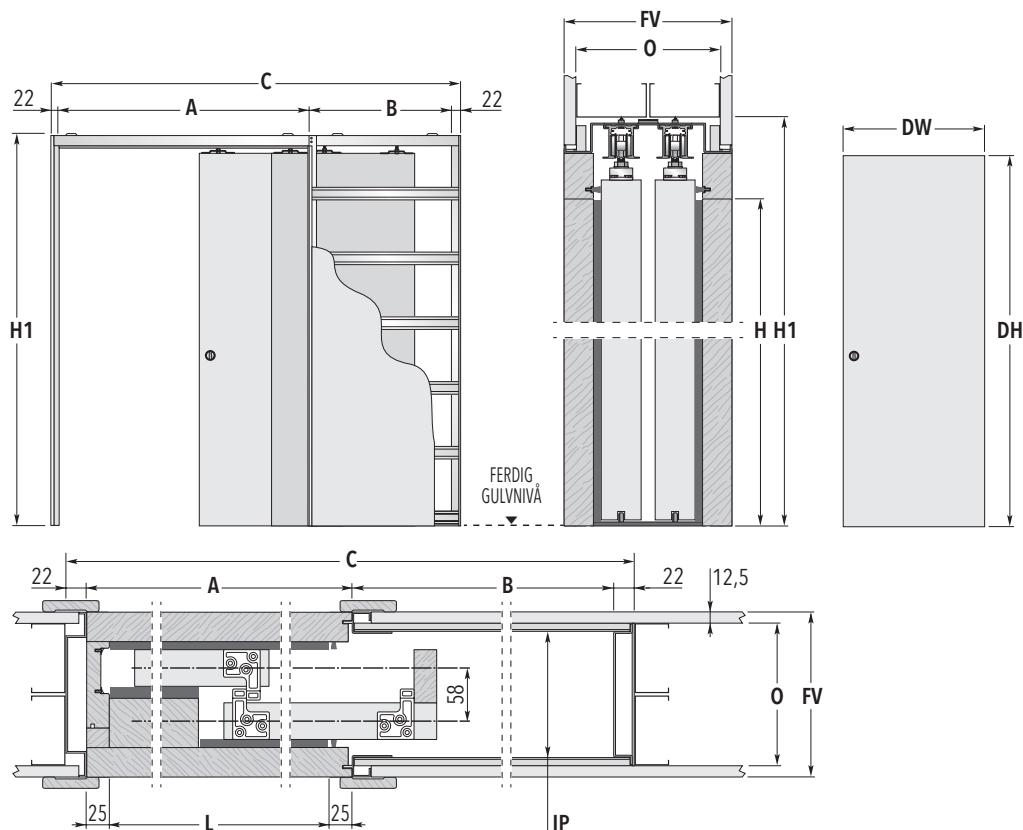

# ECLISSE TELESKOP SINGLE

LETTVEGG

## STANDARDMÅL

MAKS. STØRRELSE PÅ LYSNING L x H	OVERORDNEDE MÅL			DØRBLAD*	
	C x H1	A	B	DW	DH
1140 x 2030	1859 x 2120	1190	625	625	2040
1340 x 2030	2159 x 2120	1390	725	725	2040
1540 x 2030	2459 x 2120	1590	825	825	2040
1740 x 2030	2759 x 2120	1790	925	925	2040
1940 x 2030	3059 x 2120	1990	1025	1025	2040
2140 x 2030	3359 x 2120	2190	1125	1125	2040
2340 x 2030	3659 x 2120	2390	1225	1225	2040

FERDIG VEGG = FV	OPPBYGGET VEGG = O	INNVEDIG PASSASJE = IP
180	2x75	134

Alle mål er angitt i mm.

IKKE STANDARD STØRRELSE	BEMERKNINGER	TILGJENGELIG TILBEHØR
<ul style="list-style-type: none"> <li>▶ Lysnings-størrelse 1140 - 2340 mm.</li> <li>▶ Lysningens høyde 1000 - 2600 mm.</li> <li>▶ Moduler fremstilles med en økning på 50 mm (kun i høyden).</li> </ul>	<ul style="list-style-type: none"> <li>▶ Maks. dørtykkelse 43 mm (inklusive rammer til glassdør) standardmodell.</li> <li>▶ Dørbladet må maks. veie 100 kg.</li> <li>▶ Når døren er helt åpen, går dørpanelene litt ut over sidekarmene, så passasjen reduseres.</li> <li>▶ Kun til tredører.</li> <li>* Opplyste mål for tredører.</li> </ul>	<ul style="list-style-type: none"> <li>▶ ECLISSE BIAS®</li> <li>▶ TELESKOPISK SYNKRONISERING</li> <li>▶ ANTI-VRI SKINNE</li> </ul>