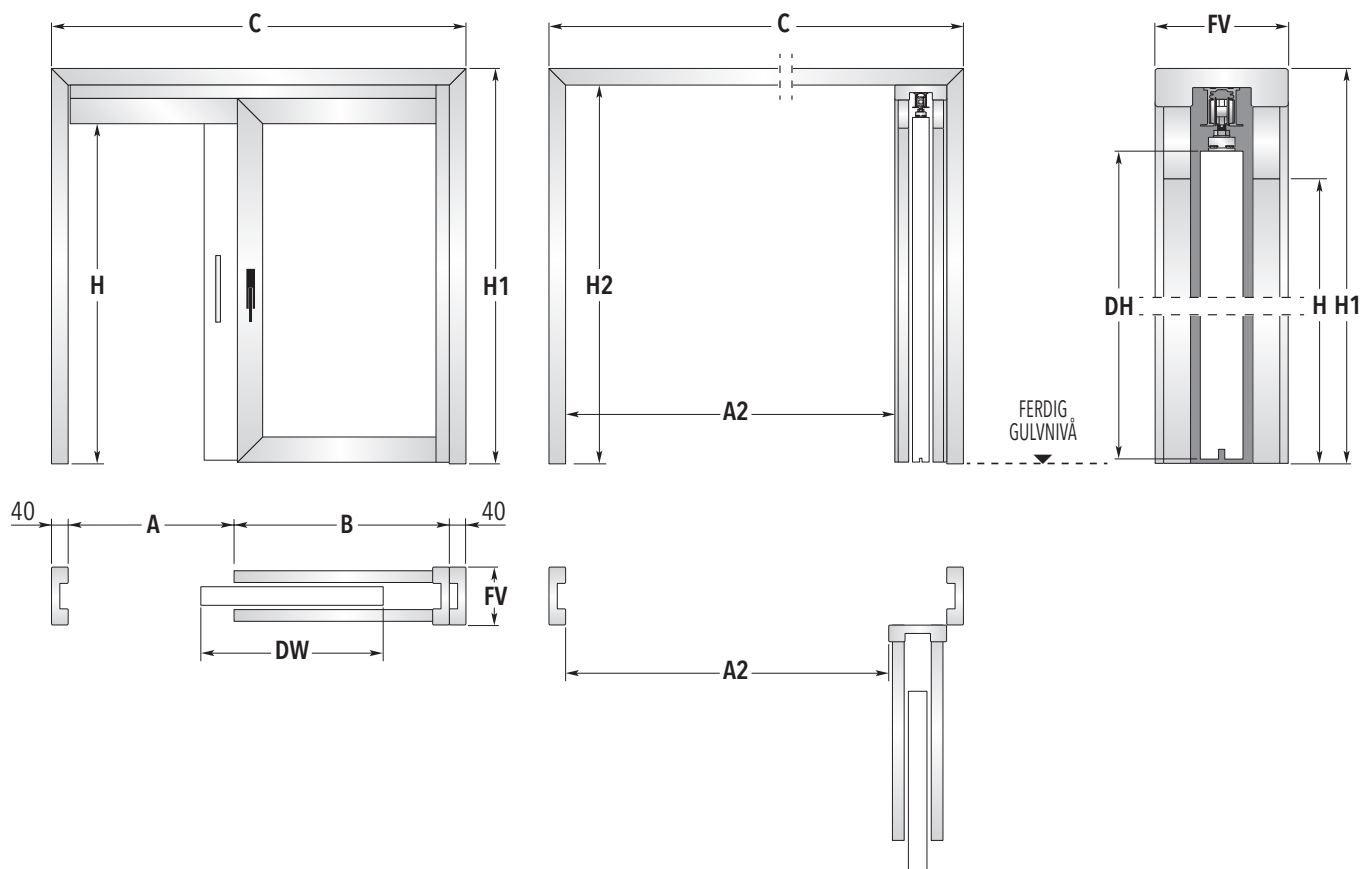

ECLISSE TWICE

LETTVEGG

STANDARDMÅL

OVERORDNEDE MÅL C x H1	PASSAGE STØRRELSE TOTALT			FÆRDIG VÆG FV	DØRPLADE			
	A	B	H		DW	DH		
1600 x 2200	700	820	2040	1390	2160	125	750	2060
1800 x 2200	800	920	2040	1590	2160	125	850	2060
2000 x 2200	900	1020	2040	1790	2160	125	950	2060
2200 x 2200	1000	1120	2040	1990	2160	125	1050	2060

Alle mål er angitt i mm.

BEMERKNINGER

- ▶ Lysningsstørrelse 600-1000 mm.
- ▶ Maks vekt på dørbladet er 60 kg.
- ▶ Skyvedøren leveres i aluminium som standard og kan tilbys ferdig malt etter ønske.
- ▶ Tilbys med paneler på begge sider som kan avmonteres for inspeksjon/rengjøring.
- ▶ Leveres med 3 stk. kraftige hengsler som er skjult i karmen.