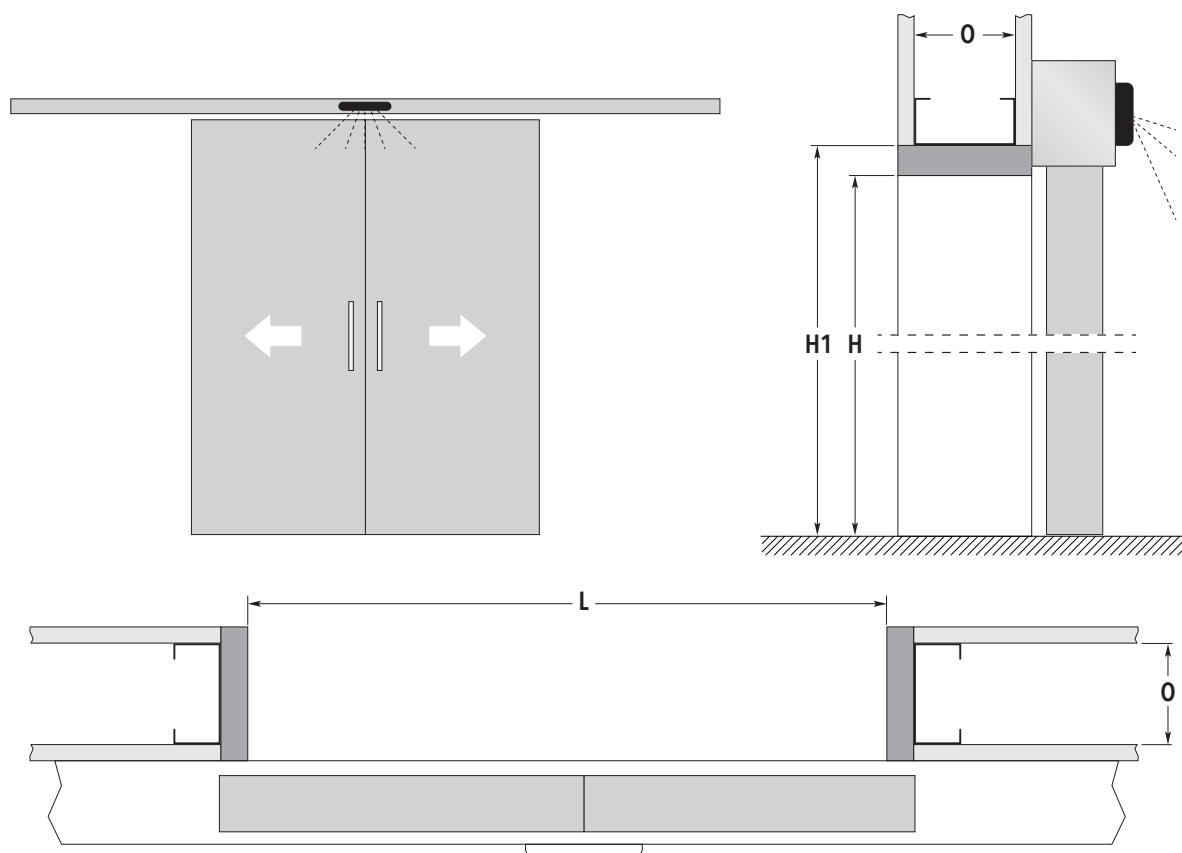

ECLISSE UTENPÅLIGGENDE SKYVEDØR MED AUTOMATIKK DOBBELT

LETTVEGG

MÅLBOKS

MODEL	STØRRELSE L x H	MURHUL H1	DØRPLADE	
			DW	DH
12 x 21 M	1200 x 2030	2100	625	2040
13 x 21 M	1300 x 2030	2100	675	2040
14 x 21 M	1400 x 2030	2100	725	2040
15 x 21 M	1500 x 2030	2100	775	2040
16 x 21 M	1600 x 2030	2100	825	2040
17 x 21 M	1700 x 2030	2100	875	2040
18 x 21 M	1800 x 2030	2100	925	2040
19 x 21 M	1900 x 2030	2100	975	2040
20 x 21 M	2000 x 2030	2100	1025	2040
21 x 21 M	2100 x 2030	2100	1075	2040
22 x 21 M	2200 x 2030	2100	1125	2040
23 x 21 M	2300 x 2030	2100	1175	2040
24 x 21 M	2400 x 2030	2100	1225	2040

Alle mål er angitt i mm.

DØRBLADER	BEMERKNINGER	TILGJENGELIG TILBEHØR
<ul style="list-style-type: none"> ▶ Vi tilbyr dørblader i Celle og Massiv, helt opp til 2030 x 2750 mm. ▶ Maks. 80 kg. ▶ Tilbys også med glassutskjæring. 	<ul style="list-style-type: none"> ▶ Denne modellen tilbys helt opp til L: 2400 mm x H1: 2750 mm. 	<ul style="list-style-type: none"> ▶ Trykkontakter, sensor, kodetastatur, fotkontakt, berøringsfri kontakt, trykkontakter med LED-lys til toalett.