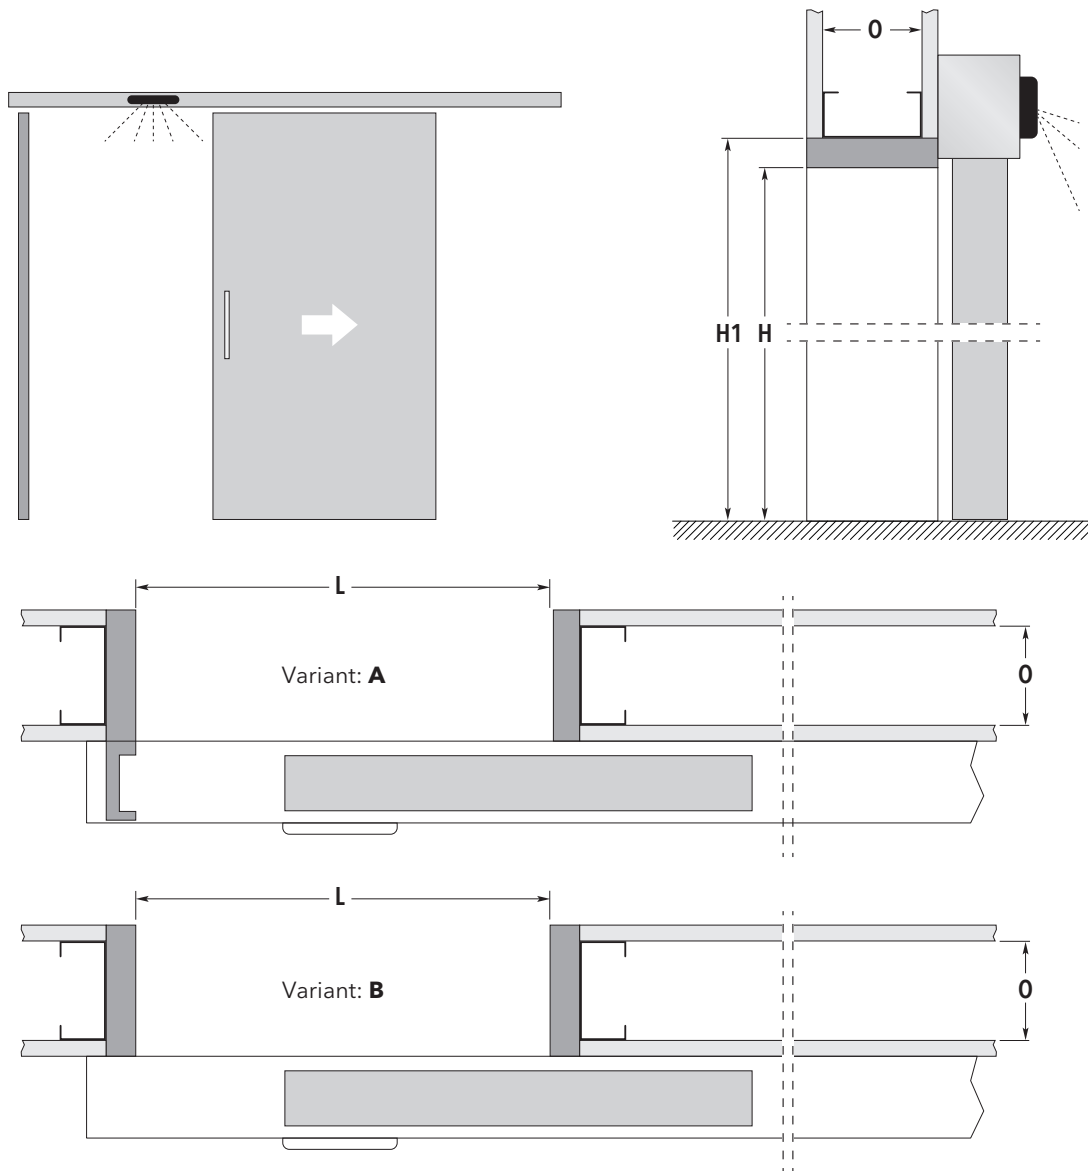

## MÅLBOKS

MODEL	STØRRELSE L x H	MURHUL H1	DØRPLADE	
			DW	DH
7 x 21 M	700 x 2030	2100	725	2040
8 x 21 M	800 x 2030	2100	825	2040
9 x 21 M	900 x 2030	2100	925	2040
10 x 21 M	1000 x 2030	2100	1025	2040
11 x 21 M	1100 x 2030	2100	1125	2040
12 x 21 M	1200 x 2030	2100	1225	2040

Alle mål er angitt i mm.

DØRBLADER	BEMERKNINGER	KARMER	TILGJENGELIG TILBEHØR
<ul style="list-style-type: none"> <li>▶ Vi tilbyr dørblander i Celle og Massiv, helt opp til 1330 x 2750 mm.</li> <li>▶ Maks. 80 kg.</li> <li>▶ Tilbys også med glassutskjæring.</li> </ul>	<ul style="list-style-type: none"> <li>▶ Denne modellen tilbys helt opp til L: 1300 mm x H1: 2750 mm.</li> </ul>	<ul style="list-style-type: none"> <li>▶ Karmen kan tilpasses til alle veggtyper og kan forlenges etter ønske.</li> <li>▶ Se løsning A + B</li> </ul>	<ul style="list-style-type: none"> <li>▶ Trykkontakter, sensor, kodetastatur, fotkontakt, berøringsfri kontakt, trykkontakter med LED-lys til toalett.</li> </ul>