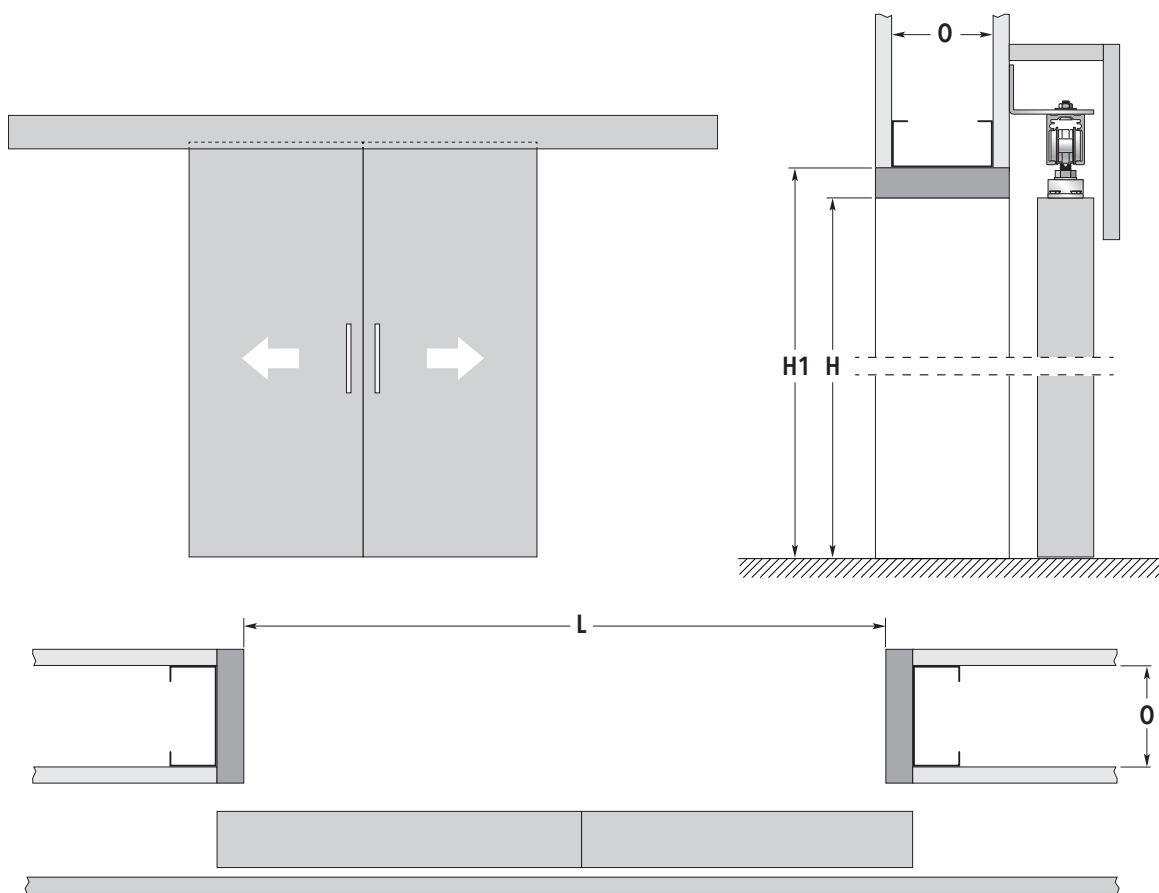

ECLISSE UTENPÅLIGGENDE DOBBELT

LETTVEGG

MÅLBOKS

MODEL	STØRRELSE L x H	MURHUL H1	DØRPLADE	
			DW	DH
12 x 21 M	1200 x 2030	2100	625	2040
13 x 21 M	1300 x 2030	2100	675	2040
14 x 21 M	1400 x 2030	2100	725	2040
15 x 21 M	1500 x 2030	2100	775	2040
16 x 21 M	1600 x 2030	2100	825	2040
17 x 21 M	1700 x 2030	2100	875	2040
18 x 21 M	1800 x 2030	2100	925	2040
19 x 21 M	1900 x 2030	2100	975	2040
20 x 21 M	2000 x 2030	2100	1025	2040
21 x 21 M	2100 x 2030	2100	1075	2040
22 x 21 M	2200 x 2030	2100	1125	2040
23 x 21 M	2300 x 2030	2100	1175	2040
24 x 21 M	2400 x 2030	2100	1225	2040

Alle mål er angitt i mm.

DØRBLADER

- ▶ Vi tilbyr dørblader i Celle og Massiv, helt opp til 2030 x 2750 mm.
- ▶ Tilbys også med glassutskjæring.

BEMERKNINGER

- ▶ Denne modellen tilbys helt opp til L: 2400 mm x H1: 2750 mm.