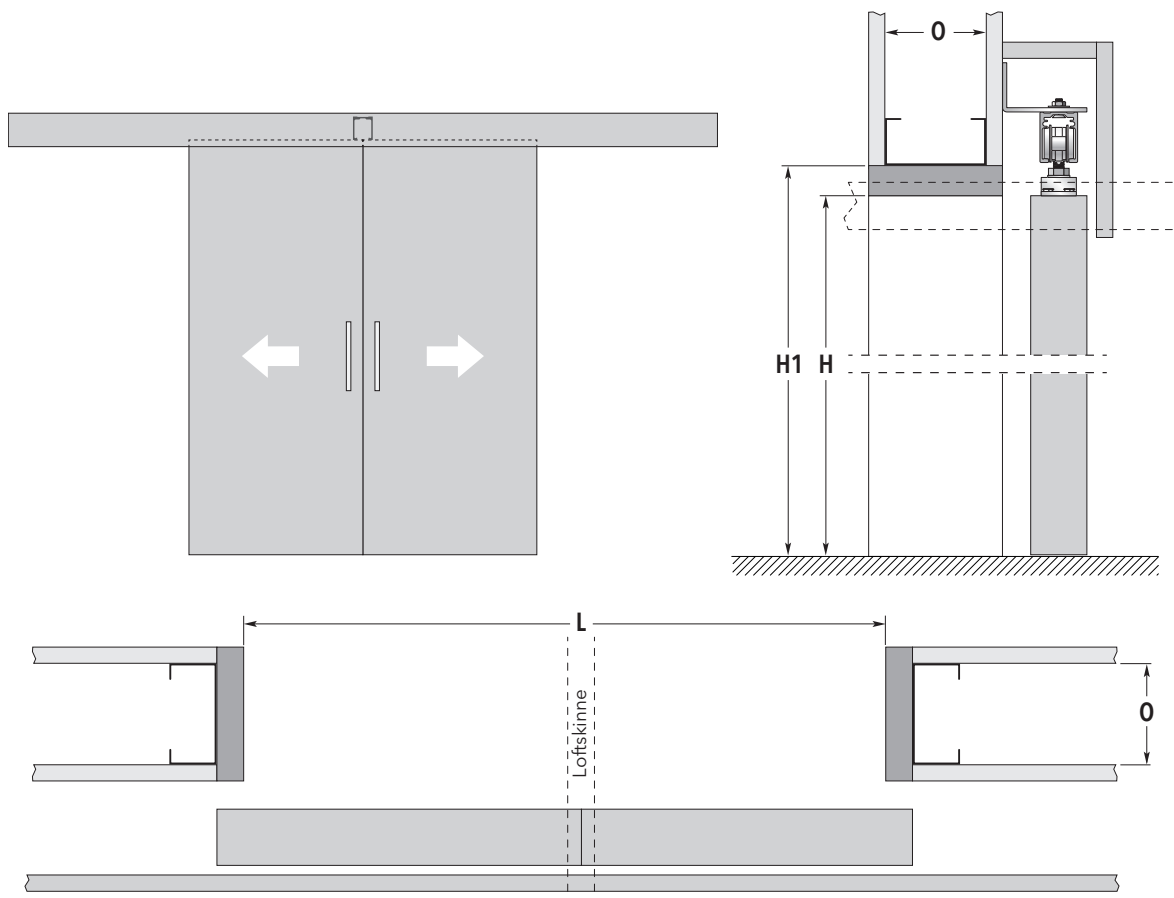

ECLISSE UTENPÅLIGGENDE DOBBELT SKYVEDØR KLARGJORT FOR GJENNOMFØRING AV HEISSKINNE

LETTVEGG

MÅLBOKS

MODEL	STØRRELSE L x H	MURHUL H1	DØRPLADE	
			DW	DH
12 x 21 M	1200 x 2030	2100	625	2040
13 x 21 M	1300 x 2030	2100	675	2040
14 x 21 M	1400 x 2030	2100	725	2040
15 x 21 M	1500 x 2030	2100	775	2040
16 x 21 M	1600 x 2030	2100	825	2040
17 x 21 M	1700 x 2030	2100	875	2040
18 x 21 M	1800 x 2030	2100	925	2040
19 x 21 M	1900 x 2030	2100	975	2040
20 x 21 M	2000 x 2030	2100	1025	2040
21 x 21 M	2100 x 2030	2100	1075	2040
22 x 21 M	2200 x 2030	2100	1125	2040
23 x 21 M	2300 x 2030	2100	1175	2040
24 x 21 M	2400 x 2030	2100	1225	2040

Alle mål er angitt i mm.

DØRBLADER	BEMERKNINGER	KARMER
-----------	--------------	--------

- ▶ Vi tilbyr dørblander i Celle og Massiv, helt opp til 2030 x 2750 mm.
- ▶ Tilbys også med glassutskjæring.

- ▶ Denne modellen tilbys helt opp til L: 2400 mm x H1: 2750 mm.
- ▶ Skyvedøren kan også tilpasses ut fra høyden på takskinnen.