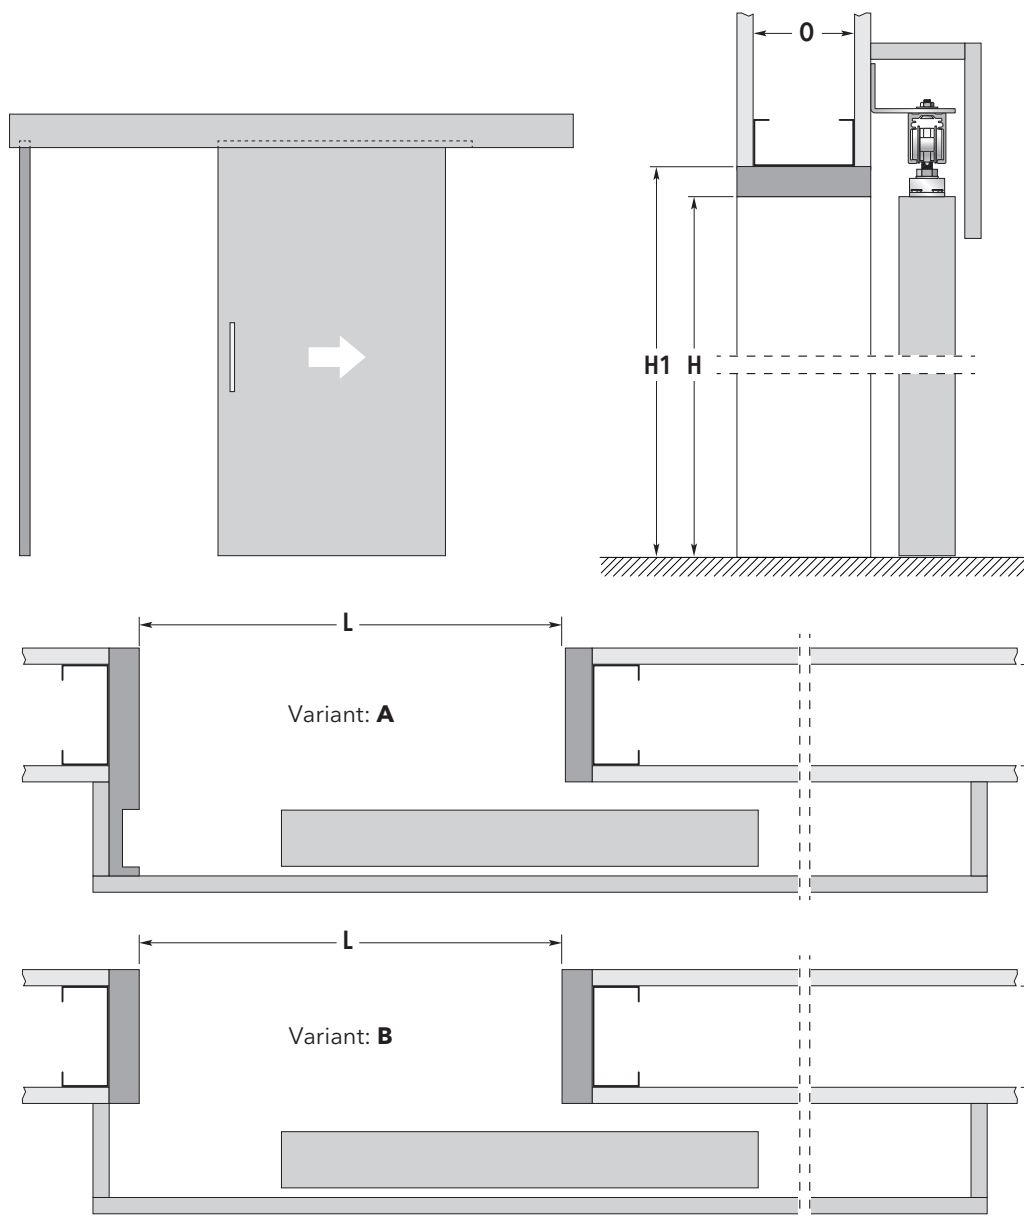

ECLISSE UTENPÅLIGGENDE SINGLE

LETTVEGG

MÅLBOKS

MODEL	STØRRELSE L x H	MURHUL H1	DØRPLADE	
			DW	DH
7 x 21 M	700 x 2030	2100	725	2040
8 x 21 M	800 x 2030	2100	825	2040
9 x 21 M	900 x 2030	2100	925	2040
10 x 21 M	1000 x 2030	2100	1025	2040
11 x 21 M	1100 x 2030	2100	1125	2040
12 x 21 M	1200 x 2030	2100	1225	2040

Alle mål er angitt i mm.

DØRBLADER	BEMERKNINGER	KARMER
<ul style="list-style-type: none"> ▶ Vi tilbyr dørblader i Celle og Massiv, helt opp til 2030 x 2750 mm. ▶ Tilbys også med glassutskjæring. Høyden settes etter takheisen. 	<ul style="list-style-type: none"> ▶ Denne modellen tilbys helt opp til L: 2000 mm x H1: 2750 mm. 	<ul style="list-style-type: none"> ▶ Karmen kan tilpasses til alle veggtyper og kan forlenges etter ønske. ▶ Se løsning A + B på tegningen ovenfor.