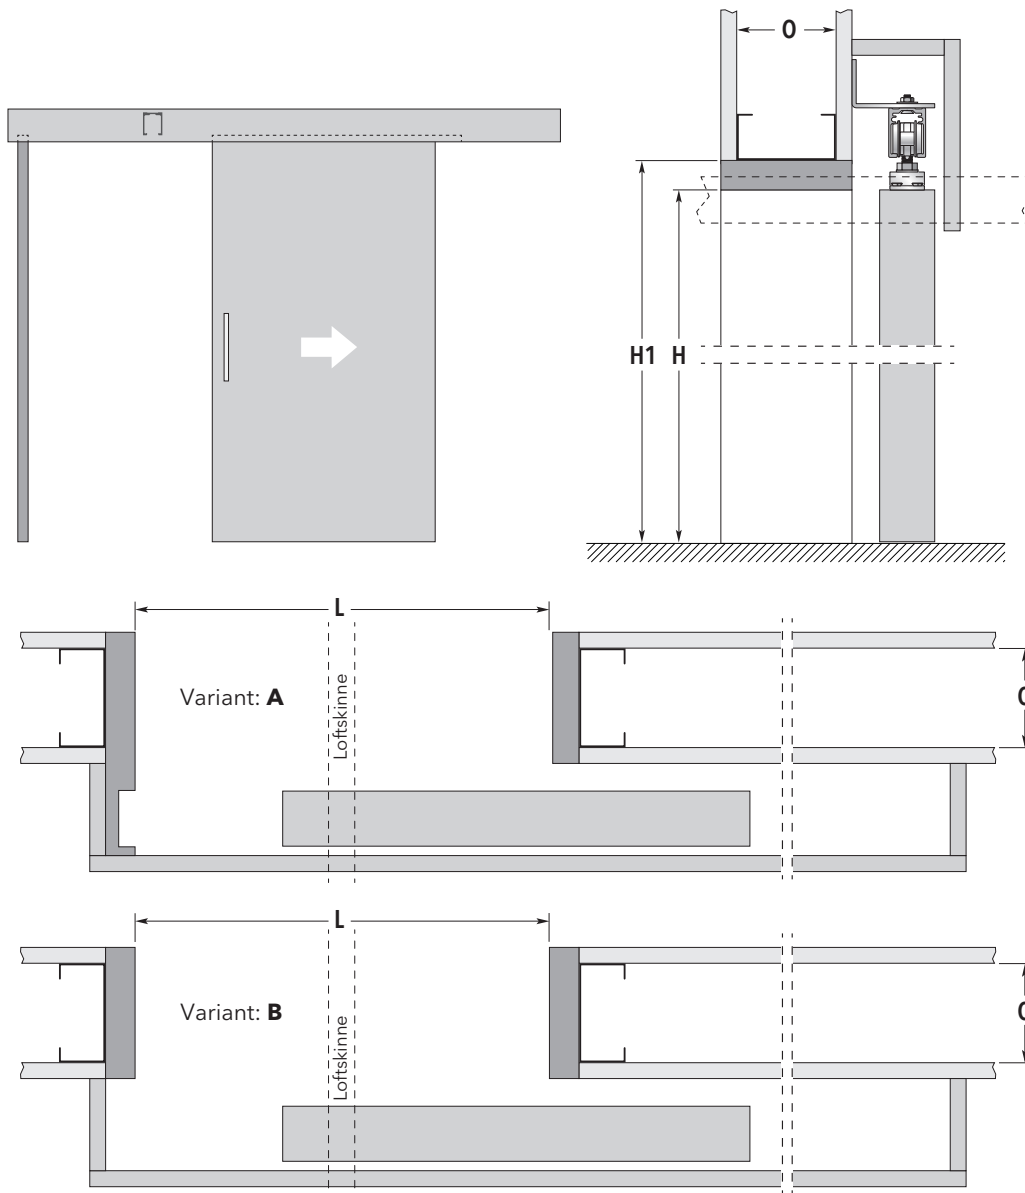

ECLISSE UTENPÅLIGGENDE SINGLE

SKYVEDØR KLARGJORT FOR GJENNOMFØRING AV HEISSKINNE

LETTVEGG

MÅLBOKS

MODEL	STØRRELSE L x H	MURHUL H1	DØRPLADE	
			DW	DH
7 x 21 M	700 x 2030	2100	725	2040
8 x 21 M	800 x 2030	2100	825	2040
9 x 21 M	900 x 2030	2100	925	2040
10 x 21 M	1000 x 2030	2100	1025	2040
11 x 21 M	1100 x 2030	2100	1125	2040
12 x 21 M	1200 x 2030	2100	1225	2040

Alle mål er angitt i mm.

DØRBLADER	BEMERKNINGER	KARMER
<ul style="list-style-type: none"> ▶ Vi tilbyr dørblader i Celle og Massiv, helt opp til 2030 x 2750 mm. ▶ Tilbys også med glassutskjæring. ▶ Høyden settes etter takheisen. 	<ul style="list-style-type: none"> ▶ Denne modellen tilbys helt opp til L: 2000 mm x H1: 2750 mm. ▶ Skyvedøren kan også tilpasses ut fra høyden på takskinne. 	<ul style="list-style-type: none"> ▶ Karmen kan tilpasses til alle veggtyper og kan forlenges etter ønske. ▶ Se løsning A + B på tegningen ovenfor.