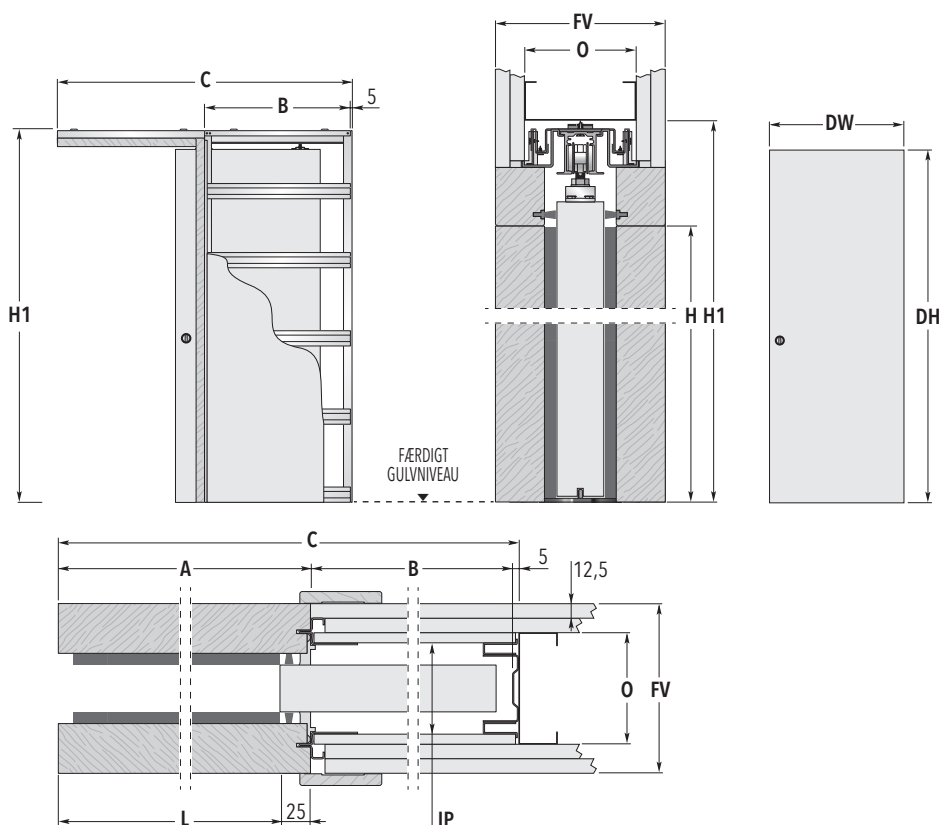

ECLISSE SINGLE UDEN ANSLAGSKARM

LET VÆG

MÅLBOKS

MODEL	MAKS. STØRRELSE PÅ LYSNING L x H	OVERORDNEDE MÅL			DØRPLADE*	
		C x H1	A	B	DW	DH
6 x 21 M	625 x 2030	1272 x 2120	650	617	640	2040
7 x 21 M	725 x 2030	1472 x 2120	750	717	740	2040
8 x 21 M	825 x 2030	1672 x 2120	850	817	840	2040
9 x 21 M	925 x 2030	1872 x 2120	950	917	940	2040
10 x 21 M	1025 x 2030	2072 x 2120	1050	1017	1040	2040
11 x 21 M	1125 x 2030	2272 x 2120	1150	1117	1140	2040
12 x 21 M	1225 x 2030	2472 x 2120	1250	1217	1240	2040
13 x 21 M	1325 x 2030	2672 x 2120	1350	1317	1340	2040

FÆRDIG VÆG= FV	OPBYGGET VÆG= O	INDVENDIG PASSAGE= IP
95	70 med 1 lag gips	54
120	95 med 1 lag gips	79
150	100 med 2 lag gips	66

Alle mål er angivet i mm

IKKE STANDARD STØRRELSE

- ▶ Lysnings størrelse 630 - 1230 mm.
- ▶ Lysnings højde 500 - 2800 mm.
- ▶ Denne model tilbydes helt op til L: 2000 mm x H1: 2800 mm.
- ▶ Kassetterne er produceret med 50 mm interval i lysningen.
- ▶ Kassetter med overordnede mål, lysningsstørrelse og dørplademål, som afviger fra standardmålene, kan tilbydes.
- ▶ Overordnede Mål (C) er forskellige for tykkelse 150 mm.

BEMÆRKNINGER

- ▶ Dørpladen må maks. veje 100 kg (tilbydes op til 150 kg).
- ▶ Skydedørselementet fra ECLISSE kan anvendes til enhver dørplade på markedet.
- * Oplyste mål for trædøre.
- ▶ **Dørplader:** Vi kan tilbyde dørplader i både celle og massiv helt op til 2030 x 2750 mm. Tilbydes også med glasudskæring
- ▶ **Karme:** Karme kan tilpasses til alle vægtyper og kan forlænges efter ønske.
Tilbydes i Ovntrøret limtræ, MDF eller stålbeskyttende.