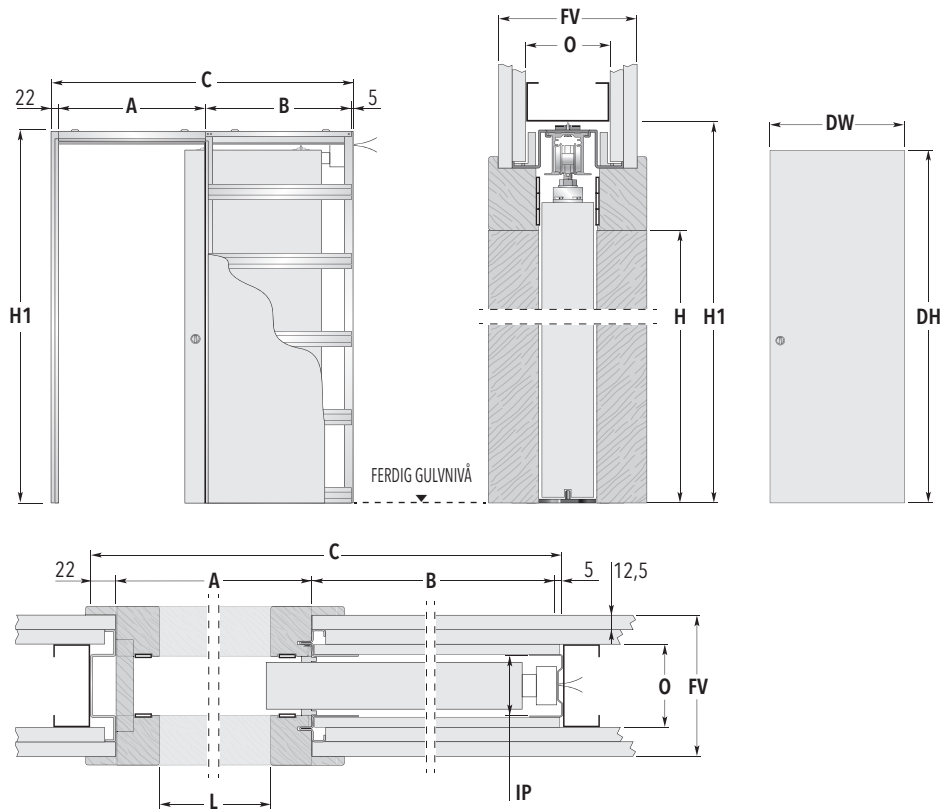

ECLISSE BRANNSKYVEDØR SINGLE

LETTVEGG

MÅLBOKS

MODEL	MAKS. STØRRELSE PÅ LYSNING L x H	OVERORDNEDE MÅL		DØRBLAD*		
		C x H1	A	B	DW	DH
7 x 21 M	678 x 2030	1494 x 2120	750	717	725	2040
8 x 21 M	778 x 2030	1694 x 2120	850	817	825	2040
9 x 21 M	878 x 2030	1894 x 2120	950	917	925	2040
10 x 21 M	978 x 2030	2094 x 2120	1050	1017	1025	2040
11 x 21 M	1078 x 2030	2294 x 2120	1150	1117	1125	2040
12 x 21 M	1178 x 2030	2494 x 2120	1250	1217	1225	2040
FERDIG VEGG = FV		OPPBYGGET VEGG = O		INNVEDIG PASSASJE = IP		
120		70 med 2 lag gips		54		
145		95 med 2 lag gips		79		
150		100 med 2 lag gips		66		

Alle mål er angitt i mm.

IKKE STANDARD STØRRELSE	BEMERKNINGER	TILGJENGELIG TILBEHØR
<ul style="list-style-type: none"> ▶ Lysnings-størrelse 600 - 1200 mm. ▶ Lysningens høyde 500 - 2600 mm. ▶ Kassetten er produsert med 50 mm intervaller i lysningen. ▶ Kassetter med overordnede mål, lysningsstørrelse og dørbladsmål som avviker fra standardmålene kan tilbys. ▶ Overordnede mål (C) er forskjellige for tykkelsen 150 mm. 	<ul style="list-style-type: none"> ▶ Når det anvendes kassetter med maks. 54 mm dybde kan dørbladets tykkelse maks. være 40 mm (det samme gjelder kassetten til glassdører). ▶ Dørbladet må maks. veie 100 kg (tilbys i opptil 150 kg). ▶ Skyvedørselementet fra ECLISSE kan brukes til ethvert dørblad på markedet. <p>* Opplyste mål for tredører.</p>	<ul style="list-style-type: none"> ▶ ECLISSE BIAS® ▶ ECLISSE BIAS® DS ▶ KONSTANT SELVLUK ▶ ANTI-VRID SKINNE